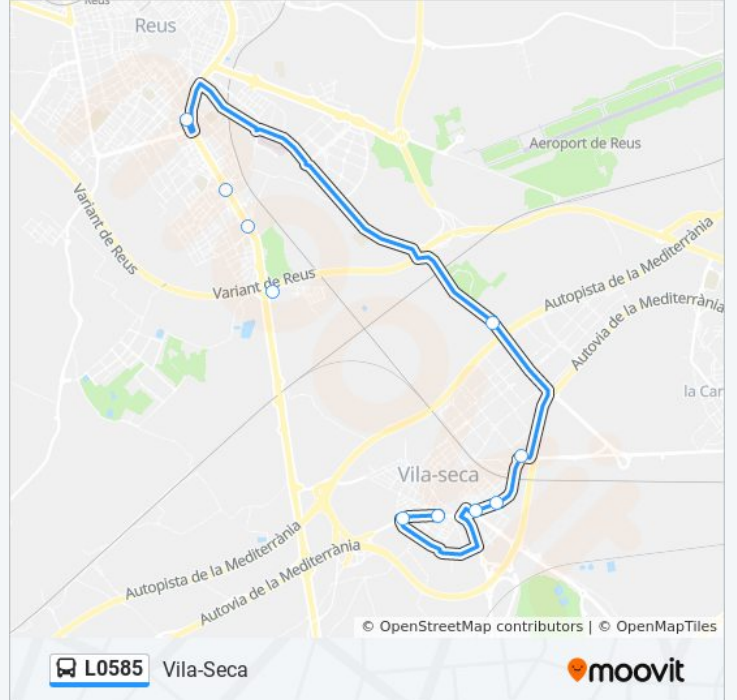

L0585

Reus

Usa La App

La línea L0585 de autobús (Reus) tiene 2 rutas. Sus horas de operación los días laborables regulares son:

(1) a Reus: 7:00 - 20:30(2) a Vila-Seca: 7:40 - 21:00

Usa la aplicación Moovit para encontrar la parada de la línea L0585 de autobús más cercana y descubre cuándo llega la próxima línea L0585 de autobús

Sentido: Reus

11 paradas

[VER HORARIO DE LA LÍNEA](#)

Av. Ramon D'Olzina - Av. De La Generalitat

Av. De Ramon D'Olzina - Mas D'En Gras

Plaça Dels Països Catalans, 1

Plaça Dels Països Catalans, 3

Av. Ramon D'Olzina

Sentido: Vila-Seca

10 paradas

[VER HORARIO DE LA LÍNEA](#)

- Estació D'Autobusos De Reus
- Av. De Salou, 121
- Avinguda De Salou - Borges
- Rotonda Parcel·Les Plana
- Autovia De Bellisens - Villablanca
- Av. Ramón D'Olzina - Rotonda
- Avinguda De Ramon D'Olzina, 85
- Avinguda De Ramon D'Olzina, 51 - Pl. Països Catalans
- Av. Ramon D'Olzina - Joan Maragall
- Av. Ramon D'Olzina - Av. De La Generalitat

Información de la línea L0585 de autobús

Dirección: Vila-Seca

Paradas: 10

Duración del viaje: 18 min

Resumen de la línea:

Los horarios y mapas de la línea L0585 de autobús están disponibles en un PDF en moovitapp.com. Utiliza [Moovit App](#) para ver los horarios de los autobuses en vivo, el horario del tren o el horario del metro y las indicaciones paso a paso para todo el transporte público en Barcelona.