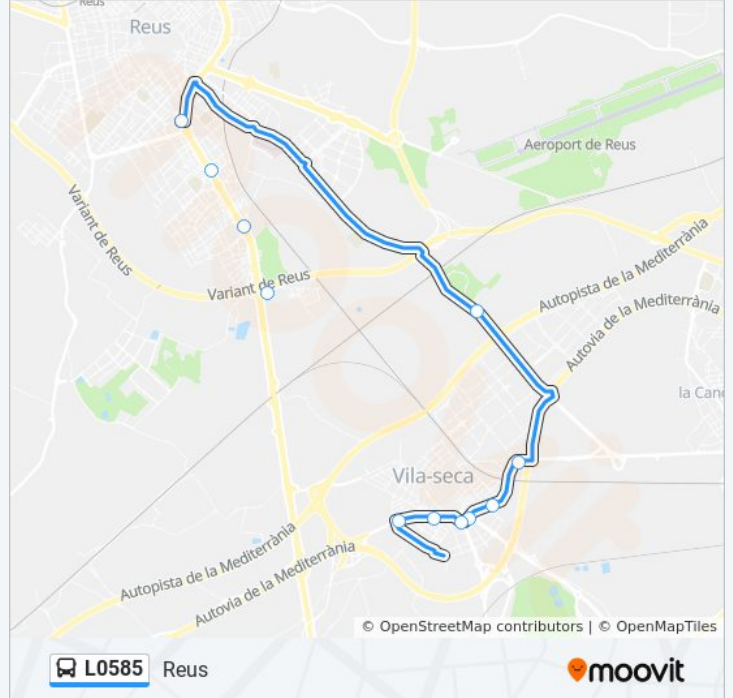

L0585

Reus

Usa La App

La línea L0585 de autobús (Reus) tiene 2 rutas. Sus horas de operación los días laborables regulares son:

(1) a Reus: 7:00 - 20:30(2) a Vila-Seca: 7:40 - 21:00

Usa la aplicación Moovit para encontrar la parada de la línea L0585 de autobús más cercana y descubre cuándo llega la próxima línea L0585 de autobús

Sentido: Reus

11 paradas

[VER HORARIO DE LA LÍNEA](#)

Av. Ramon D'Olzina - Av. De La Generalitat

Av. De Ramon D'Olzina - Mas D'En Gras

Plaça Dels Països Catalans, 1

Plaça Dels Països Catalans, 3

Av. Ramon D'Olzina

Av. Ramon D'Olzina - Rotonda

Autovia De Bellisens - Villablanca

Rotonda Parcel·Les Plana

Avinguda De Salou - Borges

Avinguda De Salou, 82

Estació D'Autobusos De Reus

Horario de la línea L0585 de autobús

Reus Horario de ruta:

Sentido: Vila-Seca

10 paradas

[VER HORARIO DE LA LÍNEA](#)

- Estació D'Autobusos De Reus
- Av. De Salou, 121
- Avinguda De Salou - Borges
- Rotonda Parcel·Les Plana
- Autovia De Bellisens - Villablanca
- Av. Ramón D'Olzina - Rotonda
- Avinguda De Ramon D'Olzina, 85
- Avinguda De Ramon D'Olzina, 51 - Pl. Països Catalans
- Av. Ramon D'Olzina - Joan Maragall
- Av. Ramon D'Olzina - Av. De La Generalitat