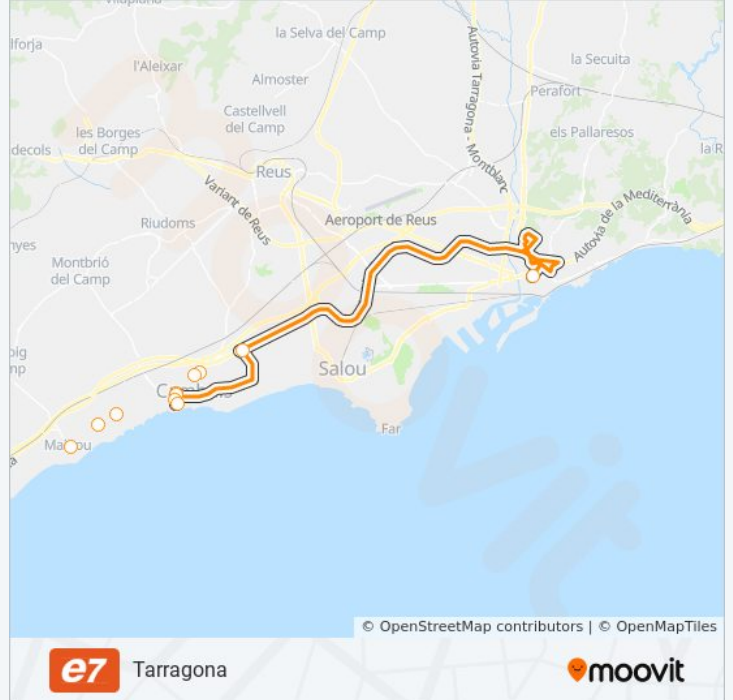

Sentido: Cambrils

9 paradas

[VER HORARIO DE LA LÍNEA](#)

Av. Catalunya - Campus Urv

Hospital Joan XXIII

Campus Sescelades (Escola D'Art)

Joaquim Donato

Campus Sescelades (Av. Països Catalans, 26
Etseq)

Información de la línea E7 de autobús**Dirección:** Cambrils**Paradas:** 9**Duración del viaje:** 30 min**Resumen de la línea:**

Sentido: Tarragona

12 paradas

[VER HORARIO DE LA LÍNEA](#)

- Mont Roig Del Camp
- Càmping Oasis Del Mar
- Urb. Cambrils Mediterrani
- N-340 - La Dorada
- Estació D'Autobusos De Cambrils
- Av. Països Catalans . Pl. Creu De La Missió
- Av. Països Catalans - Ajuntament
- Av. Adelaida - Poliesportiu
- N-340 - Càmping Àmfora D'Arcs
- N-340 - Hotel Port Vinyols
- Mas Gallau
- Estació D'Autobusos De Tarragona

Información de la línea E7 de autobús

Dirección: Tarragona

Paradas: 12

Duración del viaje: 30 min

Resumen de la línea:

Los horarios y mapas de la línea E7 de autobús están disponibles en un PDF en moovitapp.com. Utiliza [Moovit App](#) para ver los horarios de los autobuses en vivo, el horario del tren o el horario del metro y las indicaciones paso a paso para todo el transporte público en Barcelona.