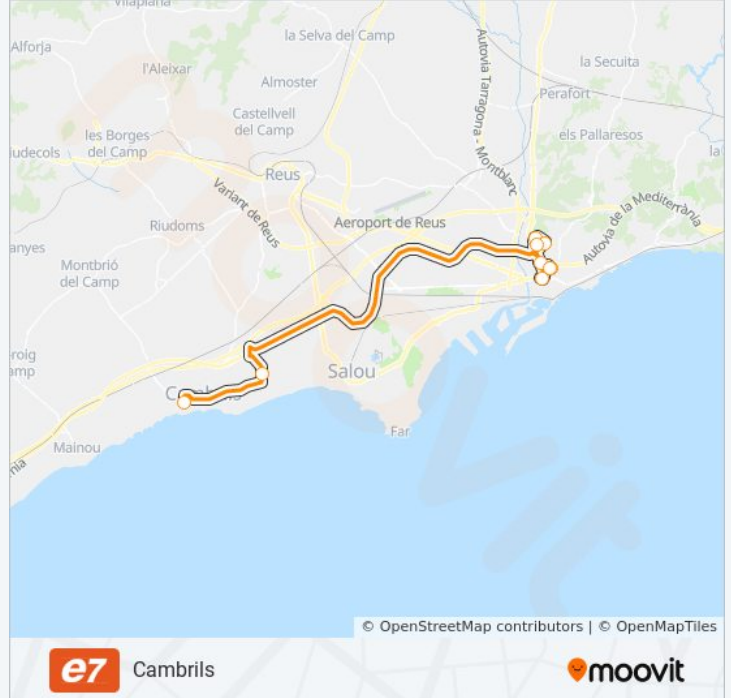

Cambrils

[Usa La App](#)

La línea E7 de autobús (Cambrils) tiene 2 rutas. Sus horas de operación los días laborables regulares son:

(1) a Cambrils: 7:15 - 21:10(2) a Tarragona: 7:00 - 20:40

Usa la aplicación Moovit para encontrar la parada de la línea E7 de autobús más cercana y descubre cuándo llega la próxima línea E7 de autobús

Sentido: Cambrils

9 paradas

[VER HORARIO DE LA LÍNEA](#)

Av. Catalunya - Campus Urv

Hospital Joan XXIII

Campus Sescelades (Escola D'Art)

Joaquim Donato

Campus Sescelades (Av. Països Catalans, 26
Etseq)

Marquès De Montoliu

Estació D'Autobusos De Tarragona

Avinguda Vilafortuny, 86 - Els Tallats

Estació D'Autobusos De Cambrils

Horario de la línea E7 de autobús

Cambrils Horario de ruta:

lunes	7:15 - 21:10
martes	7:15 - 21:10
miércoles	7:15 - 21:10
jueves	7:15 - 21:10
viernes	Sin Servicio
sábado	Sin Servicio
domingo	Sin Servicio

Información de la línea E7 de autobús**Dirección:** Cambrils**Paradas:** 9**Duración del viaje:** 30 min**Resumen de la línea:**

Sentido: Tarragona

12 paradas

[VER HORARIO DE LA LÍNEA](#)

- Mont Roig Del Camp
- Càmping Oasis Del Mar
- Urb. Cambrils Mediterrani
- N-340 - La Dorada
- Estació D'Autobusos De Cambrils
- Av. Països Catalans . Pl. Creu De La Missió
- Av. Països Catalans - Ajuntament
- Av. Adelaida - Poliesportiu
- N-340 - Càmping Àmfora D'Arcs
- N-340 - Hotel Port Vinyols
- Mas Gallau
- Estació D'Autobusos De Tarragona