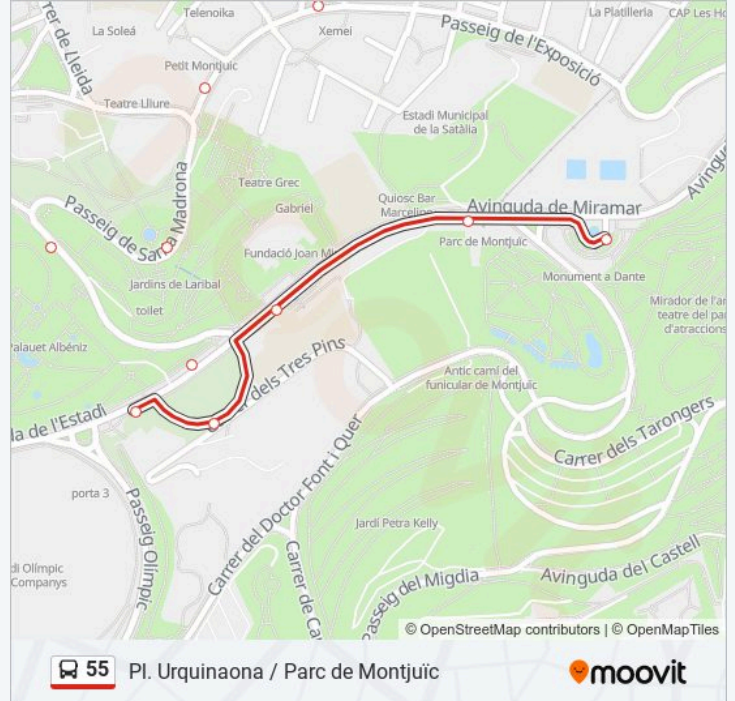

Pl Urquinaona - Pau Claris
Pl Catalunya - Pg De Gràcia
Ronda Universitat - Pl Universitat
Sepúlveda-Muntaner
Villarroel - Sepúlveda
Tamarit-Mercat De Sant Antoni
Manso - Comte Borrell
Calàbria - Av Mistral
Sepúlveda-Rocafort
Vilamarí - Av Mistral
Lleida - Av. Paral·lel
França Xica - Grases
França Xica - Concòrdia
Poble Sec
Pg De L'Exposició - Santa Madrona
Pg De Santa Madrona
Museu Nacional - Museu Etnològic
Av De L'Estadi - Vivers
Av De L'Estadi - Pg Olímpic
Vivers Tres Pins

Información de la línea 55 de autobús**Dirección:** Parc De Montjuïc**Paradas:** 23**Duración del viaje:** 31 min**Resumen de la línea:**

Av Miramar - Fundació Joan Miró

Av Miramar - Estació Del Funicular

Pl Dante

Sentido: Pl. Urquinaona

17 paradas

[VER HORARIO DE LA LÍNEA](#)

Pl Dante

Av Miramar - Escoles Del Bosc

Fundació Joan Miró - Pl Neptú

Museu Nacional - Museu Etnològic

Pg De Santa Madrona - Font Del Gat

Pg De L'Exposició - Sant Isidre

Radas - Magalhães

Mare De Déu Del Remei - Grases

Tamarit - Lleida

Entença - Floridablanca

Floridablanca - Av Mistral

Floridablanca - Viladomat