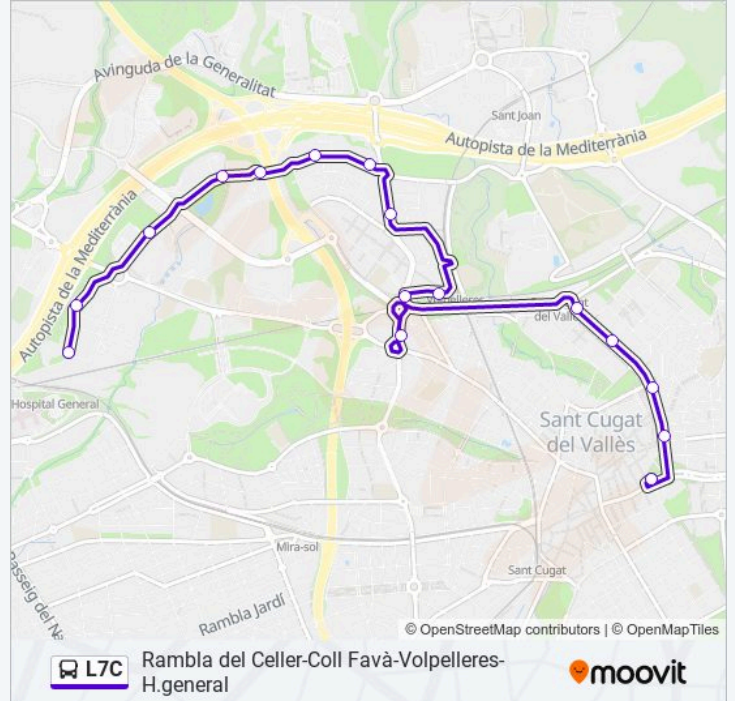

Av. Via Augusta (L`Estany)

Av. Via Augusta (Ciutat Esportiva)

Av. Via Augusta

Av. Via Augusta / Av. Clota

Av. Clota / Roc Codó

Av. Clota / Pg. Mare De La Font

Av. Clota (E. L`Olivera)

Antoni Bell (Estació Volpelleres)

**Sentido: Rambla Del Cellar-Fgc Volpelleres-Fgc H. General**

16 paradas

[VER HORARIO DE LA LÍNEA](#)

- Rbla. Del Cellar / C. De Sant Medir
- Pg. Francesc Macià / Creu
- Pg. Francesc Macià (Cpa)
- Pg. Francesc Macià / Josep Carner
- Pg. Francesc Macià (Rodalies)
- C. Cerdanya (Plaça Del Xic)
- Av. Clota / Av. Graells
- Antoni Bell (Estació Volpelleres)
- Av. Clota / Roc Codó
- Av. Via Augusta / Av. Clota
- Av. Via Augusta
- Av. Via Augusta (Ciutat Esportiva)
- Av. Via Augusta, 71-73
- Av. Via Augusta, 15-25 (@)
- Camí De Ca N`Ametller
- Camí De Ca N`Ametller / Josep Trueta

**Horario de la línea L7C de autobús**

Rambla Del Cellar-Fgc Volpelleres-Fgc H. General

Horario de ruta:

lunes	07:15 - 19:15
martes	07:15 - 19:15
miércoles	07:15 - 19:15
jueves	07:15 - 19:15
viernes	07:15 - 19:15
sábado	Sin Servicio
domingo	Sin Servicio

**Información de la línea L7C de autobús**

**Dirección:** Rambla Del Cellar-Fgc Volpelleres-Fgc H. General

**Paradas:** 16

**Duración del viaje:** 30 min

**Resumen de la línea:**

Los horarios y mapas de la línea L7C de autobús están disponibles en un PDF en [moovitapp.com](https://moovitapp.com). Utiliza Moovit App para ver los horarios de los autobuses en vivo, el horario del tren o el horario del metro y las indicaciones paso a paso para todo el transporte público en Barcelona.