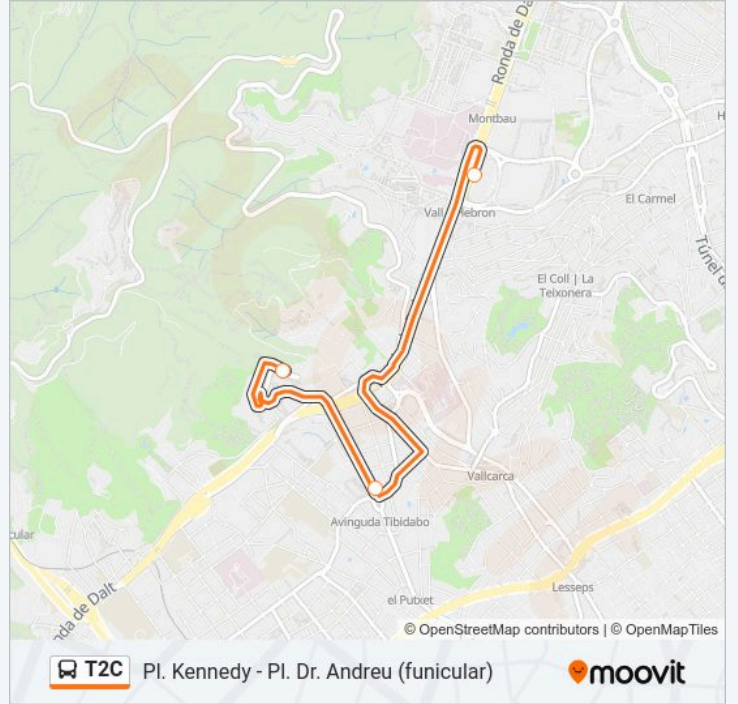

Información de la línea T2C de autobús

Dirección: Funicular (PI. Doctor Andreu) - PI. Kennedy

Paradas: 2

Duración del viaje: 10 min

Resumen de la línea:

Sentido: Funicular-Kennedy-Sant Genis

3 paradas

[VER HORARIO DE LA LÍNEA](#)

Información de la línea T2C de autobús

Dirección: Pl. Kennedy - Funicular (Pl. Doctor Andreu)

Paradas: 2

Duración del viaje: 10 min

Resumen de la línea:

Sentido: St. Genis-Kennedy-Funicular

3 paradas

[VER HORARIO DE LA LÍNEA](#)

Vall Hebron

Avda. Tibidabo 4 - Pl. Kennedy

Pl. Doctor Andreu

Horario de la línea T2C de autobús

St. Genis-Kennedy-Funicular Horario de ruta:

domingo	08:50 - 09:20
lunes	Sin Servicio
martes	Sin Servicio
miércoles	Sin Servicio
jueves	Sin Servicio
viernes	Sin Servicio
sábado	08:50 - 09:20

Información de la línea T2C de autobús

Dirección: St. Genis-Kennedy-Funicular

Paradas: 3

Duración del viaje: 20 min

Resumen de la línea:

Los horarios y mapas de la línea T2C de autobús están disponibles en un PDF en moovitapp.com. Utiliza Moovit App para ver los horarios de los autobuses en vivo, el horario del tren o el horario del metro y las indicaciones paso a paso para todo el transporte público en Barcelona.