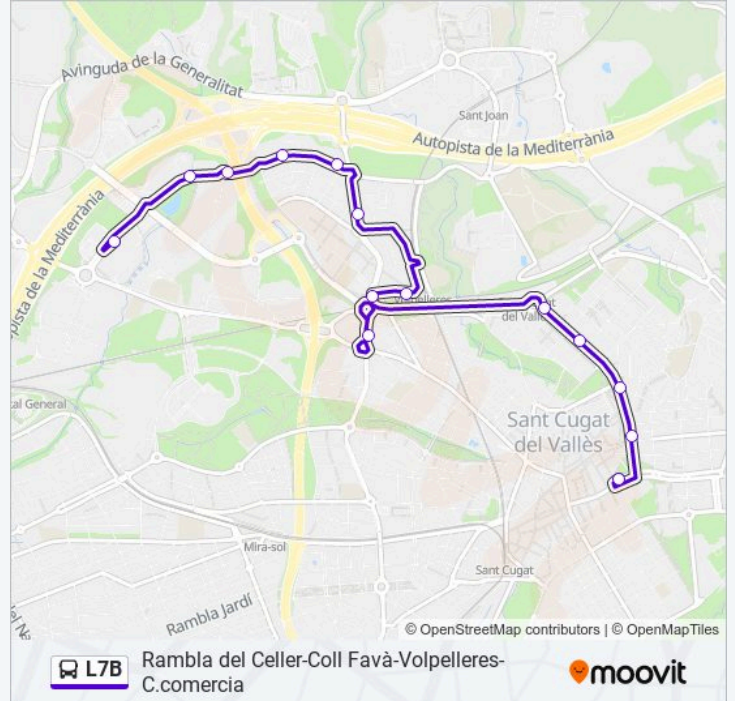

### Información de la línea L7B de Bus

**Dirección:** Av. Augusta (Centre Comercial) - Rambla Del Celler

**Paradas:** 14

**Duración del viaje:** 30 min

**Resumen de la línea:**

**Sentido: Rambla Del Celler - Av. Augusta (Centre Comercial)**

14 paradas

[VER HORARIO DE LA LÍNEA](#)

- Rbla. Del Celler / C. De Sant Medir
- Pg. Francesc Macià / Creu
- Pg. Francesc Macià (Cpa)
- Pg. Francesc Macià / Josep Carner
- Pg. Francesc Macià (Rodalies)
- C. Cerdanya (Plaça Del Xic)
- Av. Clota / Av. Graells
- Antoni Bell (Estació Volpelleres)
- Av. Clota / Roc Codó
- Av. Via Augusta / Av. Clota
- Av. Via Augusta
- Av. Via Augusta (Ciutat Esportiva)
- Av. Via Augusta, 71-73
- Av. Via Augusta (Centre Comercial)

**Horario de la línea L7B de Bus**

Rambla Del Celler - Av. Augusta (Centre Comercial)

Horario de ruta:

lunes	09:30 - 21:30
martes	09:30 - 21:30
miércoles	09:30 - 21:30
jueves	09:30 - 21:30
viernes	09:30 - 21:30
sábado	Sin Servicio
domingo	Sin Servicio

**Información de la línea L7B de Bus**

**Dirección:** Rambla Del Celler - Av. Augusta (Centre Comercial)

**Paradas:** 14

**Duración del viaje:** 30 min

**Resumen de la línea:**

Los horarios y mapas de la línea L7B de Bus están disponibles en un PDF en [moovitapp.com](https://moovitapp.com). Utiliza Moovit App para ver los horarios de los autobuses en vivo, el horario del tren o el horario del metro y las indicaciones paso a paso para todo el transporte público en Barcelona.