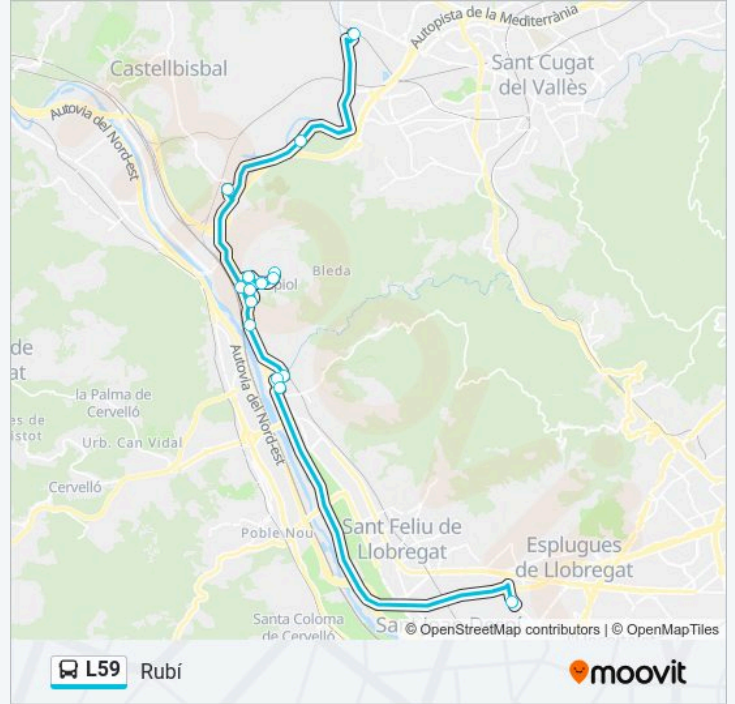

Información de la línea L59 de

Dirección: El Papiol

Paradas: 11

Duración del viaje: 20 min

Resumen de la línea:

Sentido: Hospital Moisès Broggi

18 paradas

[VER HORARIO DE LA LÍNEA](#)

Información de la línea L59 de

Dirección: Hospital Moisès Broggi

Paradas: 18

Duración del viaje: 30 min

Resumen de la línea:

Sentido: Rubí

19 paradas

[VER HORARIO DE LA LÍNEA](#)

El Canyet

Can Calopa

Horario de la línea L59 de

Rubí Horario de ruta:

domingo	Sin Servicio
lunes	08:15 - 18:05
martes	08:15 - 18:05
miércoles	08:15 - 18:05
jueves	08:15 - 18:05
viernes	08:15 - 18:05
sábado	Sin Servicio

Información de la línea L59 de

Dirección: Rubí

Paradas: 19

Duración del viaje: 45 min

Resumen de la línea:

Los horarios y mapas de la línea L59 de están disponibles en un PDF en moovitapp.com. Utiliza Moovit App para ver los horarios de los autobuses en vivo, el horario del tren o el horario del metro y las indicaciones paso a paso para todo el transporte público en Barcelona.