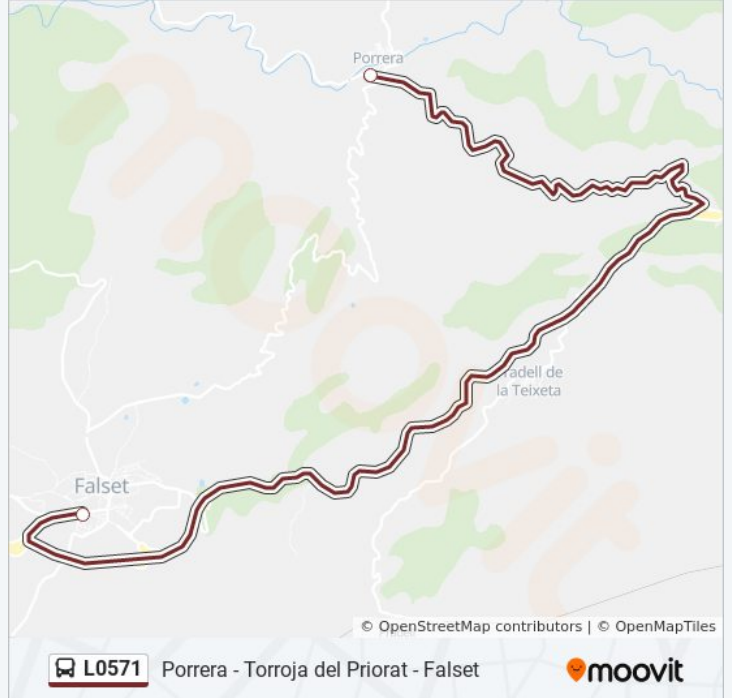

 L0571

Porrera - Torroja del Priorat - Falset

Usa La App

La línea L0571 de autobús (Porrera - Torroja del Priorat - Falset) tiene 2 rutas. Sus horas de operación los días laborables regulares son:

(1) a Falset: 7:45 - 16:50(2) a Porrera: 7:44 - 16:55

Tp-7401 - Porrera

Torroja Del Priorat

El Lloar

Gratallops

Miquel Barceló, 35

Horario de la línea L0571 de autobús

Falset Horario de ruta:

| | |
|-----------|--------------|
| lunes | 7:45 - 16:50 |
| martes | 7:45 - 16:50 |
| miércoles | 7:45 - 16:50 |
| jueves | 7:45 - 16:50 |
| viernes | Sin Servicio |
| sábado | Sin Servicio |
| domingo | Sin Servicio |

Información de la línea L0571 de autobús**Dirección:** Falset**Paradas:** 5**Duración del viaje:** 17 min**Resumen de la línea:**

Sentido: Porrera

5 paradas

[VER HORARIO DE LA LÍNEA](#)

Miquel Barceló, 34

Gratallops

El Lloar

Torroja Del Priorat

Tp-7401 - Porrera

Horario de la línea L0571 de autobús

Porrera Horario de ruta:

| | |
|-----------|--------------|
| lunes | 7:44 - 16:55 |
| martes | 7:44 - 16:55 |
| miércoles | 7:44 - 16:55 |
| jueves | 7:44 - 16:55 |
| viernes | Sin Servicio |
| sábado | Sin Servicio |
| domingo | Sin Servicio |