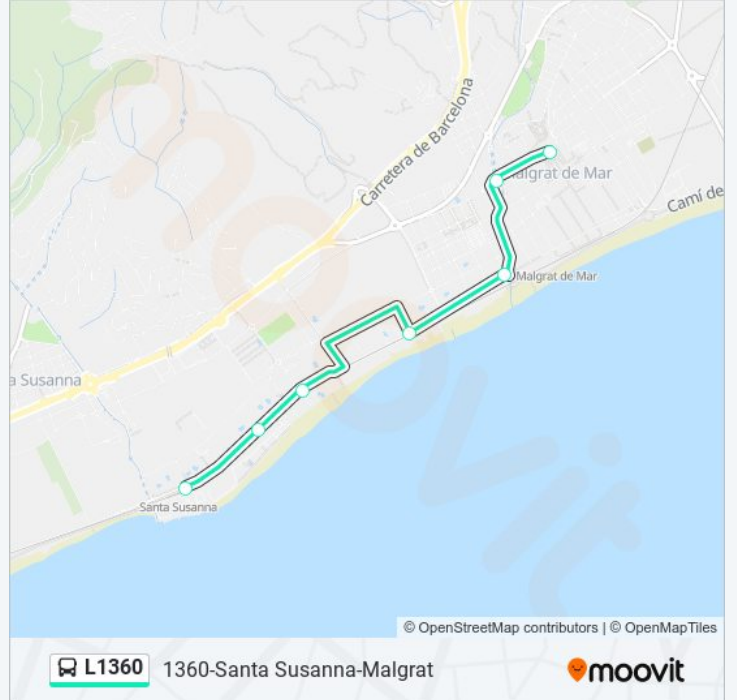

Pl. Àncora

Av. Barcelona - Ausiàs March

Pg. Marítim - Ramon Llull

Pg. Marítim - Avi Xaxu

Pg. Marítim - Colom

Av. Del Mar - Torrentó De Can Gelat

(Sss) Hotel Aquamarina

Renfe Sta. Susanna

### Sentido: 1360-Santa Susanna-Malgrat

7 paradas

[VER HORARIO DE LA LÍNEA](#)

Renfe Sta. Susanna

Av. Del Mar - Camping Bon Repòs

Av. Del Mar - Torrentó De Can Gelat

Av. Barcelona - Ausiàs March

Pl. Àncora

### Información de la línea L1360 de autobús

**Dirección:** 1360-Santa Susanna-Malgrat

**Paradas:** 7

**Duración del viaje:** 15 min

**Resumen de la línea:**

Los horarios y mapas de la línea L1360 de autobús están disponibles en un PDF en [moovitapp.com](https://moovitapp.com). Utiliza Moovit App para ver los horarios de los autobuses en vivo, el horario del tren o el horario del metro y las indicaciones paso a paso para todo el transporte público en Barcelona.