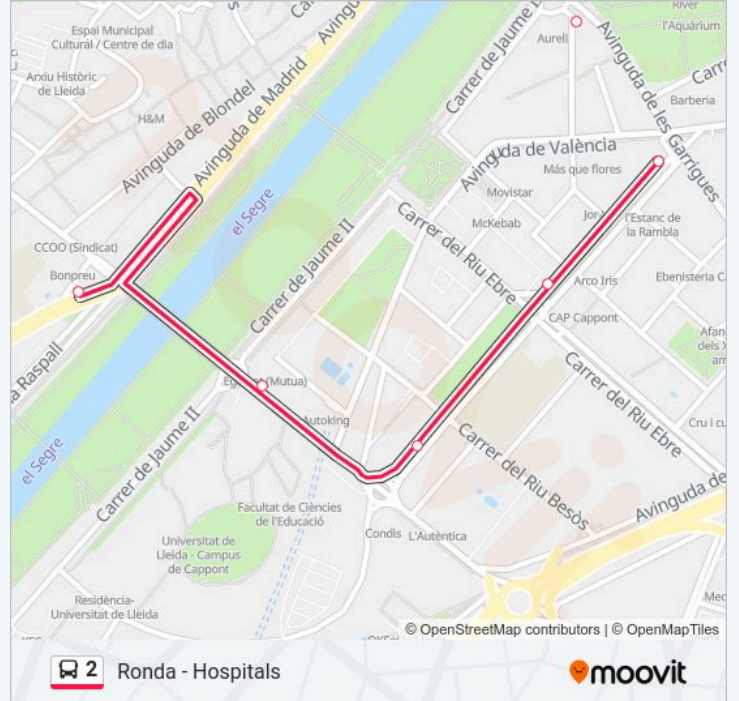

Estacio D`Autobusos/Av.Madrid

Av. Madrid/Cos-Gayón

Ronda/Unio

Plaça Pagesos

Ronda/Piusxii

Ronda/Segria

Mercat Fleming

Hospital Santa Maria 2

**Información de la línea 2 de autobús****Dirección:** Ronda Hospitals**Paradas:** 28**Duración del viaje:** 45 min**Resumen de la línea:**

Pont Vell/Francesc Macia

Camps Elisis 2

Dra. Castells/Garrigues

Cap Capped

Dra. Castells/Estudi General

Pont Universitat

Estacio D`Autobusos/Av.Madrid

### Sentido: Ronda Hospitals Instituts

29 paradas

[VER HORARIO DE LA LÍNEA](#)

Estacio D`Autobusos/Av.Madrid

Av. Madrid/Cos-Gayón

Instituts/Cami De Rufeá

Ronda/Unio

Plaça Pagesos