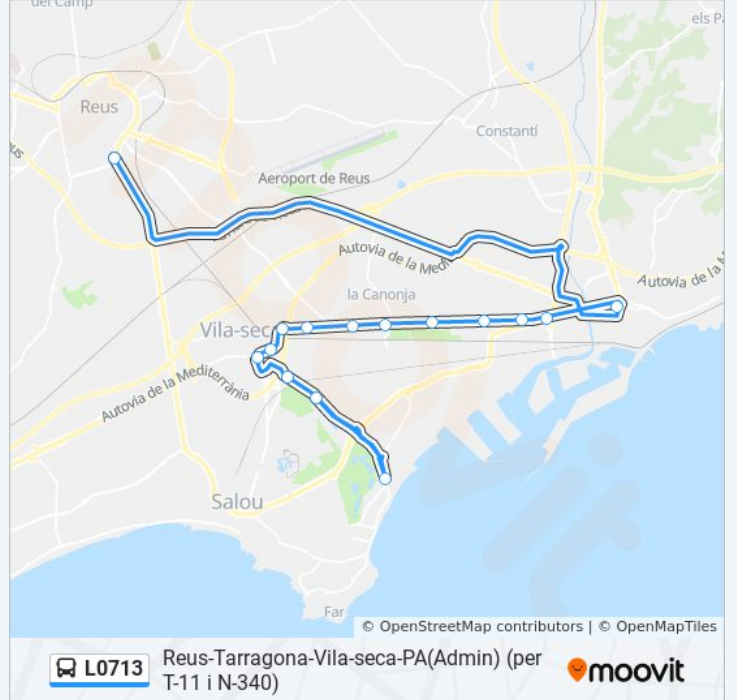

 L0713

Reus-Tarragona-Vila-seca-PA(Admin) (per T-11 i N-340)

Usa La App

La línea L0713 de autobús (Reus-Tarragona-Vila-seca-PA(Admin) (per T-11 i N-340)) tiene 2 rutas. Sus horas de operación los días laborables regulares son:

N-340 - Basf - Cruïlla La Canonja

N-340 - Rotonda Bonavista

N-340 - Campclar

N-340 - Supermercat Lidl

N-340 - Icomar

Estació D'Autobusos De Tarragona

Estació D'Autobusos De Reus

Horario de la línea L0713 de autobús

Reus Horario de ruta:

lunes	0:30 - 23:30
martes	0:30 - 23:30
miércoles	0:30 - 23:30
jueves	0:30 - 23:30
viernes	0:30 - 23:30
sábado	0:30 - 23:30
domingo	0:30 - 21:45

Información de la línea L0713 de autobús

Dirección: Reus

Paradas: 15

Duración del viaje: 50 min

Resumen de la línea:

Los horarios y mapas de la línea L0713 de autobús están disponibles en un PDF en moovitapp.com. Utiliza [Moovit App](#) para ver los horarios de los autobuses en vivo, el horario del tren o el horario del metro y las indicaciones paso a paso para todo el transporte público en Barcelona.