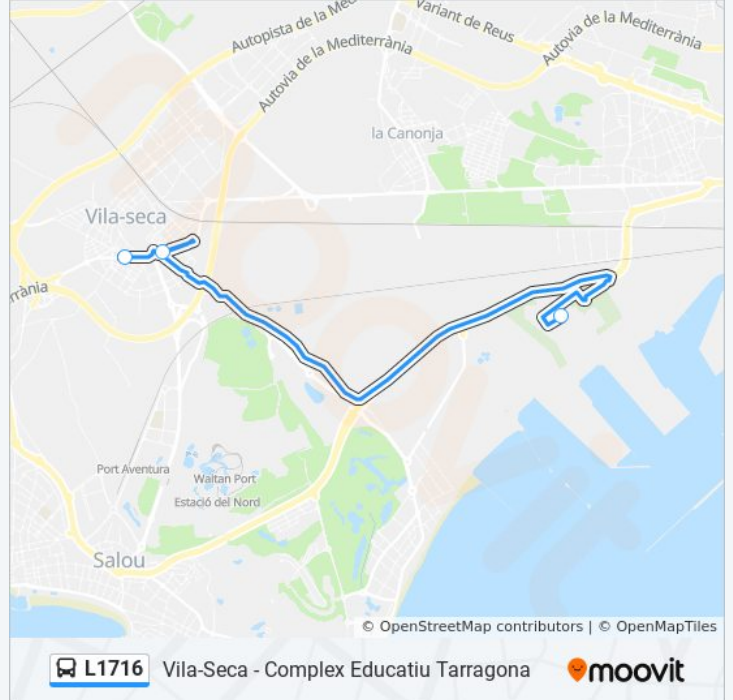

Usa la aplicación Moovit para encontrar la parada de la línea L1716 de autobús más cercana y descubre cuándo llega la próxima línea L1716 de autobús

Sentido: Complex Educatiu Tarragona

3 paradas

[VER HORARIO DE LA LÍNEA](#)

Información de la línea L1716 de autobús**Dirección:** Complex Educatiu Tarragona**Paradas:** 3**Duración del viaje:** 10 min**Resumen de la línea:**

Sentido: Vila-Seca

3 paradas

[VER HORARIO DE LA LÍNEA](#)

Complex Educatiu Tarragona

Avinguda De Ramon D'Olzina, 51 - Pl. Països Catalans

Av. Ramon D'Olzina - Joan Maragall

Horario de la línea L1716 de autobús

Vila-Seca Horario de ruta:

lunes	Sin Servicio
martes	14:20
miércoles	14:20
jueves	14:20
viernes	14:20
sábado	Sin Servicio
domingo	Sin Servicio

Información de la línea L1716 de autobús

Dirección: Vila-Seca

Paradas: 3

Duración del viaje: 10 min

Resumen de la línea:

Los horarios y mapas de la línea L1716 de autobús están disponibles en un PDF en moovitapp.com. Utiliza [Moovit App](#) para ver los horarios de los autobuses en vivo, el horario del tren o el horario del metro y las indicaciones paso a paso para todo el transporte público en Barcelona.