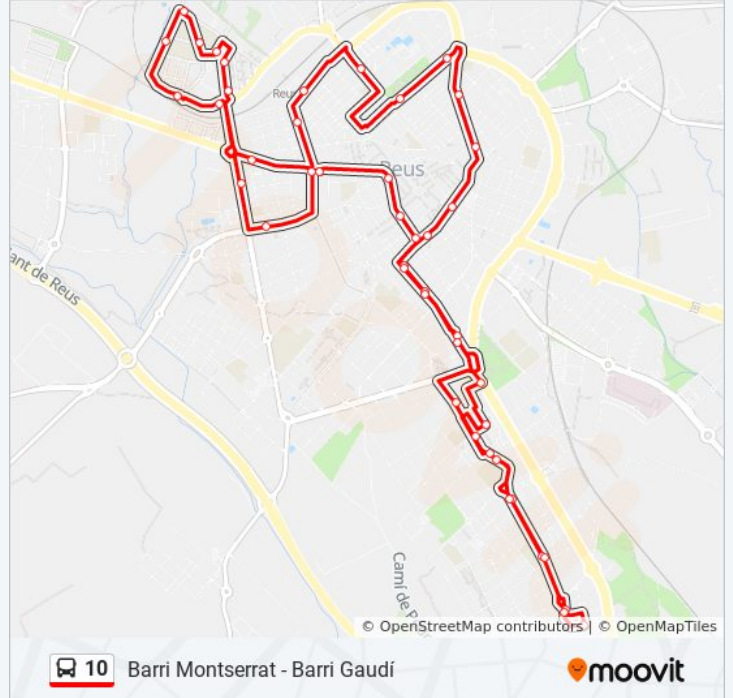

Jaume L 1

Pl. D'Hèrcules 1

Raval De Robuster 1

Peixeteries Velles

Camí De Valls 1

Riera De Miró - Dom Bosco 1

Avinguda De Sant Jordi - Pompeu Fabra 1

Av. De Sant Jordi 1

Niloga 1

Renfe 1

Joan Rebull 1

Oques 2

Cap Sant Pere

Horario de la línea 10 de autobús

Montserrat - Gaudí - Montserrat Horario de ruta:

lunes	5:30 - 21:00
martes	5:30 - 21:00
miércoles	5:30 - 21:00
jueves	5:30 - 21:00
viernes	5:30 - 21:00
sábado	5:30 - 21:00
domingo	9:00 - 20:00

Información de la línea 10 de autobús**Dirección:** Montserrat - Gaudí - Montserrat**Paradas:** 45**Duración del viaje:** 37 min**Resumen de la línea:**

Països Catalans
 Av. De Barcelona
 Barri Gaudí
 Sagrada Família
 les Gaudí - M. Carandell
 Boca De La Mina
 Saragossa
 Alcolea
 Av. Del Comerç
 Doctor Vilaseca 1
 Oques 1
 Plaça De Prim
 Raval De Martí Folguera
 Rabal De Robuster 2
 Pl. D'Hèrcules 2
 Jaume L 2
 Estació D'Autobusos 2
 Urb. Pàmies 2
 Barri Fortuny 2 Bis
 Escola M. Fortuny 2
 Urb. Juncosa 2
 Parcel·Les Cases 2
 Flix 2
 Barri Montserrat