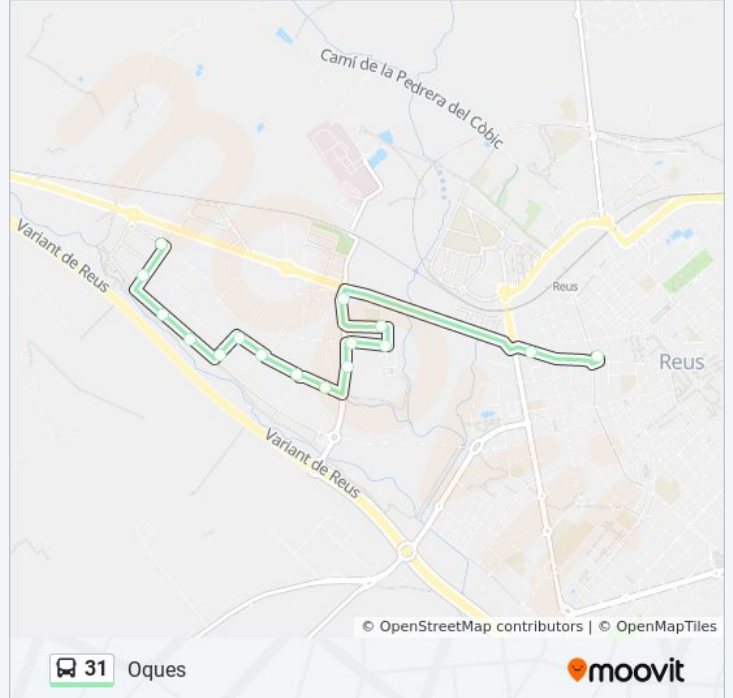

La línea 31 de autobús (Oques) tiene 2 rutas. Sus horas de operación los días laborables regulares son:

(1) a Oques: 6:05 - 21:40(2) a Reus Transport: 5:40 - 21:15

Usa la aplicación Moovit para encontrar la parada de la línea 31 de autobús más cercana y descubre cuándo llega la próxima línea 31 de autobús

Sentido: Oques

16 paradas

[VER HORARIO DE LA LÍNEA](#)

Reus Transport
Mas De Les Ànimes 1
Mas Batlle 1
Adrià Gual 1
Rovira I Virgili 1
Agro Reus 1
Antoni Rubió I Lluch 1
Dipòsit De Vehicles 1
Víctor Català 1
Recasens I Mercadé 1
Estadi Municipal 1
Sol I Vista 1
Tirant Lo Blanc
Pelai 1
Doctor Vilaseca 1
Oques 3

Dirección: Oques

Paradas: 16

Duración del viaje: 10 min

Resumen de la línea:

Sentido: Reus Transport

19 paradas

[VER HORARIO DE LA LÍNEA](#)

Oques 3