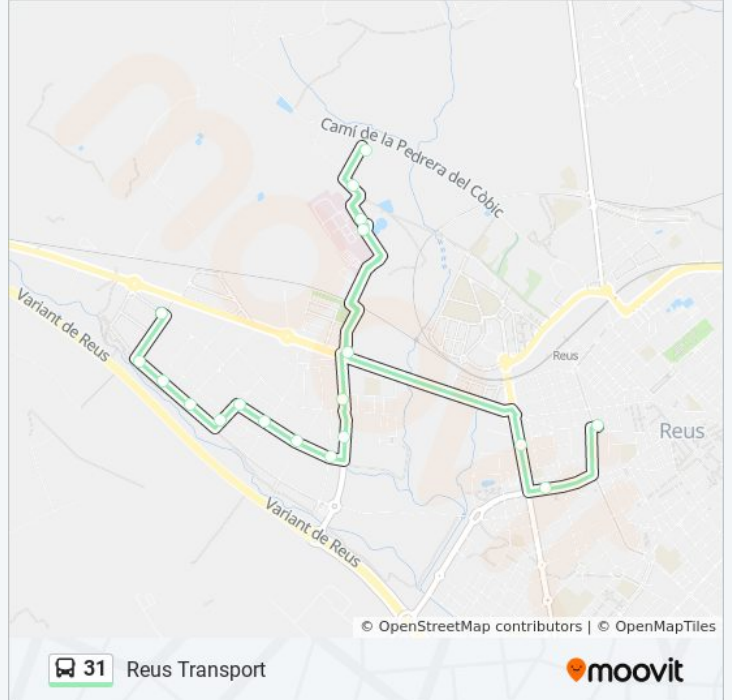

La línea 31 de autobús (Oques) tiene 2 rutas. Sus horas de operación los días laborables regulares son:

(1) a Oques: 6:05 - 21:40(2) a Reus Transport: 5:40 - 21:15

Usa la aplicación Moovit para encontrar la parada de la línea 31 de autobús más cercana y descubre cuándo llega la próxima línea 31 de autobús

Sentido: Oques

16 paradas

[VER HORARIO DE LA LÍNEA](#)

Reus Transport
Mas De Les Ànimes 1
Mas Batlle 1
Adrià Gual 1
Rovira I Virgili 1
Agro Reus 1
Antoni Rubió I Lluch 1
Dipòsit De Vehicles 1
Víctor Català 1
Recasens I Mercadé 1
Estadi Municipal 1
Sol I Vista 1
Tirant Lo Blanc
Pelai 1
Doctor Vilaseca 1
Oques 3

Dirección: Oques

Paradas: 16

Duración del viaje: 10 min

Resumen de la línea:

Sentido: Reus Transport

19 paradas

[VER HORARIO DE LA LÍNEA](#)

Oques 3

Información de la línea 31 de autobús

Dirección: Reus Transport

Paradas: 19

Duración del viaje: 15 min

Resumen de la línea:

Los horarios y mapas de la línea 31 de autobús están disponibles en un PDF en moovitapp.com. Utiliza [Moovit App](#) para ver los horarios de los autobuses en vivo, el horario del tren o el horario del metro y las indicaciones paso a paso para todo el transporte público en Barcelona.