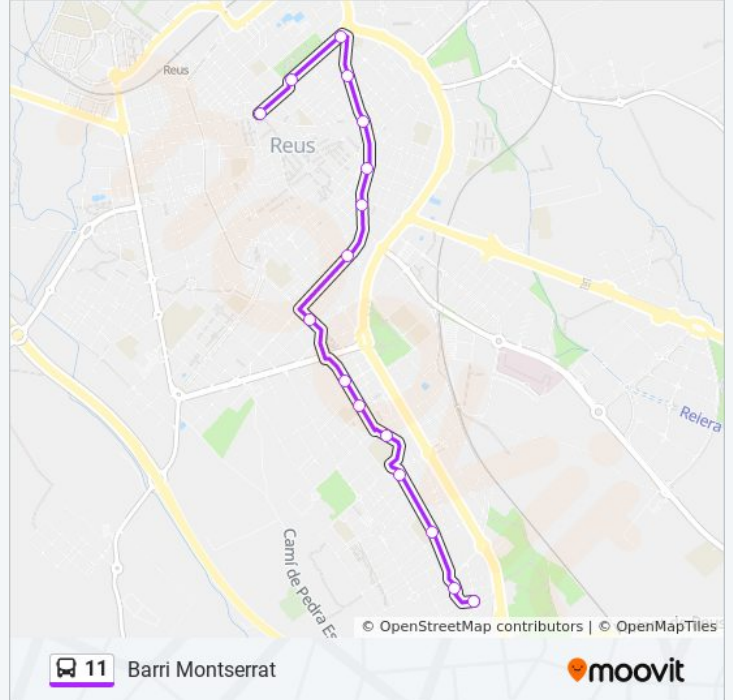

Sentido: 11

35 paradas

[VER HORARIO DE LA LÍNEA](#)

Barri Montserrat
Flix 1
Parcel·Les Cases 1
Urb. Juncosa 1
Escola M. Fortuny 1
Barri Fortuny 1
Cap Marià Fortuny 1
Vidal I Barraquer 1
Greco 1
La Salle 1
Pastoreta 1
Pg. De Prim 1
Font De Rubinat 1
Pg. De Sunyer 1
Oques 1
Joan Rebull 2
Passeig De Mata - Estació De Reus
Folch I Torres
Niloga 2
Llibertat
Av. De Sant Jordi 2

Sentido: Barri Montserrat

16 paradas

[VER HORARIO DE LA LÍNEA](#)

Llibertat
Av. De Sant Jordi 2
Pompeu Fabra 2
Dom Bosco 2
Camí De Valls 2
Riera D'Aragó 2
Camí De Tarragona 2
Carrilet
Vidal I Barraquer 2
Cap Marià Fortuny 2
Barri Fortuny 2
Escola M. Fortuny 2
Urb. Juncosa 2
Parcel·Les Cases 2
Flix 2

Horario de la línea 11 de autobús

Barri Montserrat Horario de ruta:

lunes	8:35 - 8:55
martes	8:35 - 8:55
miércoles	8:35 - 8:55
jueves	8:35 - 8:55
viernes	8:35 - 8:55
sábado	Sin Servicio
domingo	Sin Servicio

Información de la línea 11 de autobús

Dirección: Barri Montserrat

Paradas: 16

Duración del viaje: 16 min

Resumen de la línea:

Los horarios y mapas de la línea 11 de autobús están disponibles en un PDF en moovitapp.com. Utiliza [Moovit App](#) para ver los horarios de los autobuses en vivo, el horario del tren o el horario del metro y las indicaciones paso a paso para todo el transporte público en Barcelona.