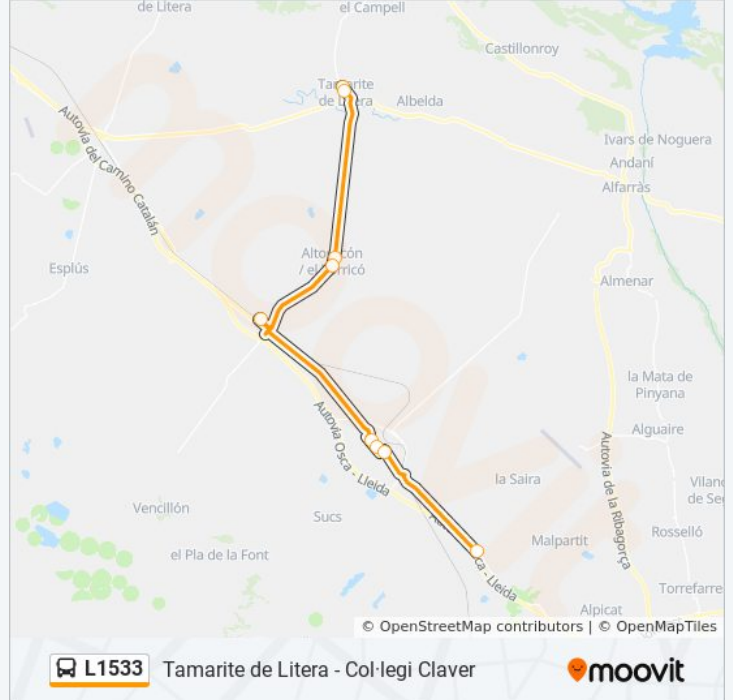

Los horarios y mapas de la línea L1533 de autobús están disponibles en un PDF en moovitapp.com. Utiliza [Moovit App](#) para ver los horarios de los autobuses en vivo, el horario del tren o el horario del metro y las indicaciones paso a paso para todo el transporte público en Barcelona.

[Acerca de Moovit](#) • [Soluciones MaaS](#) • [Países incluidos](#) • [Comunidad de Moovitors](#)

© 2024 Moovit - Todos los Derechos Reservados

Mira los tiempos de llegada en tiempo real