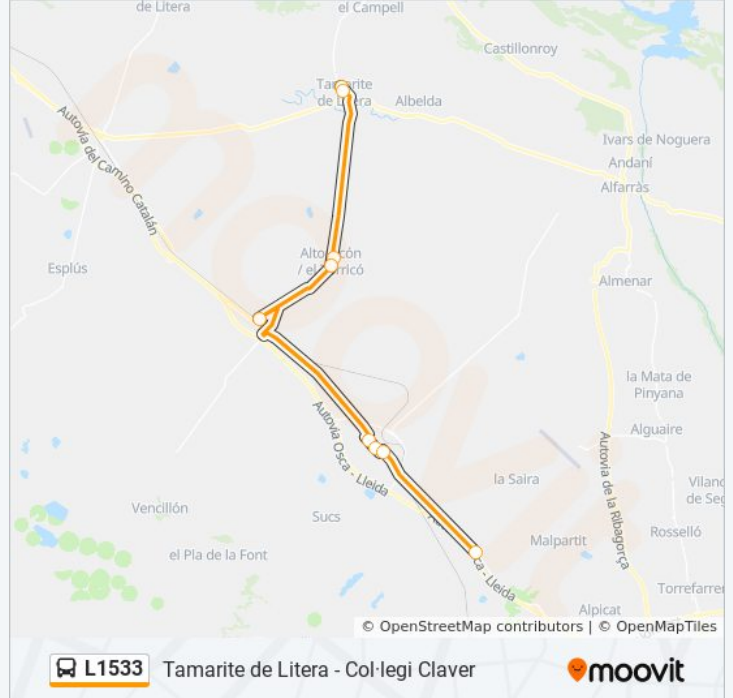

 L1533

Tamarite de Litera - Col·legi Claver

Usa La App

La línea L1533 de autobús (Tamarite de Litera - Col·legi Claver) tiene 2 rutas. Sus horas de operación los días laborables regulares son:

(1) a Col·Legi Claver: 7:35 - 8:35(2) a Tamarite De Litera: 15:45 - 17:00

Usa la aplicación Moovit para encontrar la parada de la línea L1533 de autobús más cercana y descubre cuándo llega la próxima línea L1533 de autobús

Sentido: Col·Legi Claver

9 paradas

[VER HORARIO DE LA LÍNEA](#)

Paseo Del Hortaz, 5
Tamarite De Litera (S. Vicente De Paul, 2)
El Torricó / Altorricon
Agustina De Aragón 5 - El Torricó / Altorricon
Estación De Tamarite - Altorricon
Carrer Ponent, 17 - Almacelles
Carrer De Maragall, 36 - Almacelles
Carrer Major, 96 - Almacelles
Col·Legi Claver

Información de la línea L1533 de autobús**Dirección:** Col·Legi Claver**Paradas:** 9**Duración del viaje:** 39 min**Resumen de la línea:**

Sentido: Tamarite De Litera

9 paradas

[VER HORARIO DE LA LÍNEA](#)