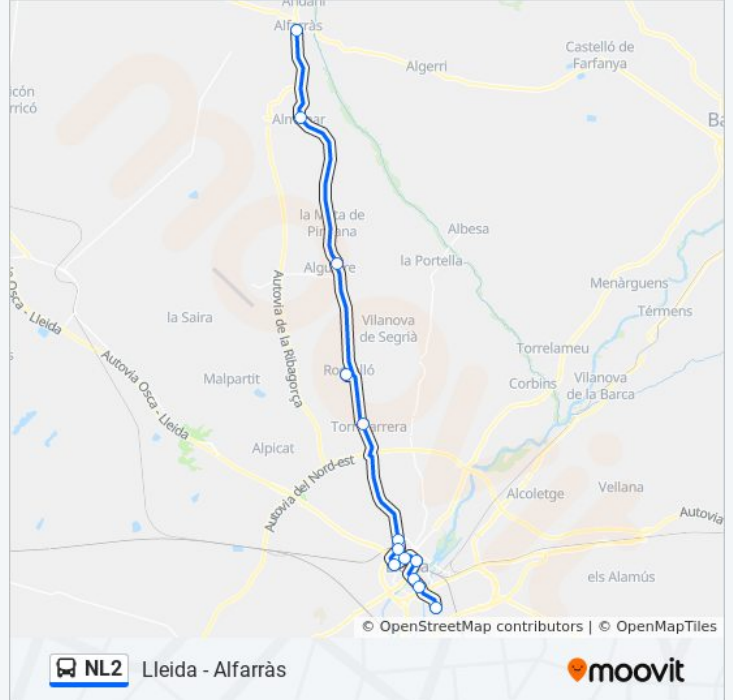

Ricard Vinyes - Sanitat

Ronda - Humbert Torres

Avinguda Alcalde Porqueres, 98

Camí Del Secà - Cooperativa

Rosselló (Pl. Nova, 7-9)

Avinguda Jaume Nadal, 79

Almenar (Av. De Lleida, 74)

Alfarràs (Av. Lleida, 21-23),

Sentido: Lleida

13 paradas

[VER HORARIO DE LA LÍNEA](#)

- Alfarràs (Av. Lleida, 20), Alfarràs
- Almenar (Av. De Lleida, 33)
- Alguaire (Ctra. N-230, Pk 15,3) (D)
- Rosselló (Pl. Nova, 7-9)
- Camí Del Seca, 10
- Alcalde Porqueres, 81
- Lleida (P. De Ronda, 173)
- Prat De La Riba - Ricard Vinyes
- Ambulatori
- Estació De Lleida Pirineus
- Camps Elisis
- Av. De Les Garrigues - Blocs La Caixa
- Mercat Bordeta

Dirección: Lleida

Paradas: 13

Duración del viaje: 39 min

Resumen de la línea:

Los horarios y mapas de la línea NL2 de autobús están disponibles en un PDF en moovitapp.com. Utiliza [Moovit App](#) para ver los horarios de los autobuses en vivo, el horario del tren o el horario del metro y las indicaciones paso a paso para todo el transporte público en Barcelona.