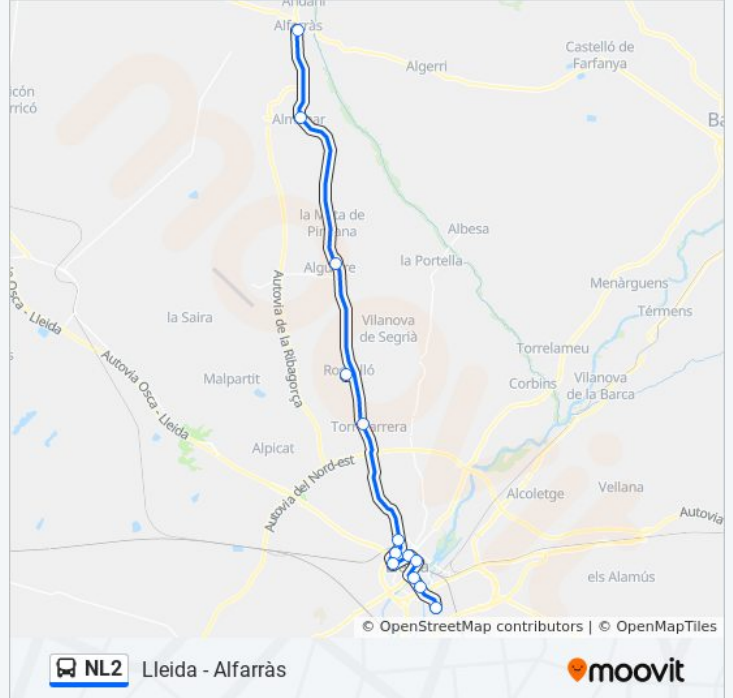

La línea NL2 de autobús (Lleida - Alfarràs) tiene 2 rutas. Sus horas de operación los días laborables regulares son:
(1) a Alfarràs: 0:38 - 4:43(2) a Lleida: 1:25 - 3:35

Usa la aplicación Moovit para encontrar la parada de la línea NL2 de autobús más cercana y descubre cuándo llega la próxima línea NL2 de autobús

Sentido: Alfarràs

13 paradas

[VER HORARIO DE LA LÍNEA](#)

Mercat Bordeta

Garrigues - Blocs La Caixa

Camps Elisis

Estació De Lleida-Pirineus

Prat De La Riba - Príncipe De Viana

Ricard Vinyes - Sanitat

Ronda - Humbert Torres

Avinguda Alcalde Porqueres, 98

Camí Del Secà - Cooperativa

Rosselló (Pl. Nova, 7-9)

Avinguda Jaume Nadal, 79

Almenar (Av. De Lleida, 74)

Alfarràs (Av. Lleida, 21-23),

Sentido: Lleida

13 paradas

[VER HORARIO DE LA LÍNEA](#)

- Alfarràs (Av. Lleida, 20), Alfarràs
- Almenar (Av. De Lleida, 33)
- Alguaire (Ctra. N-230, Pk 15,3) (D)
- Rosselló (Pl. Nova, 7-9)
- Camí Del Seca, 10
- Alcalde Porqueres, 81
- Lleida (P. De Ronda, 173)
- Prat De La Riba - Ricard Vinyes
- Ambulatori
- Estació De Lleida Pirineus
- Camps Elisis
- Av. De Les Garrigues - Blocs La Caixa
- Mercat Bordeta