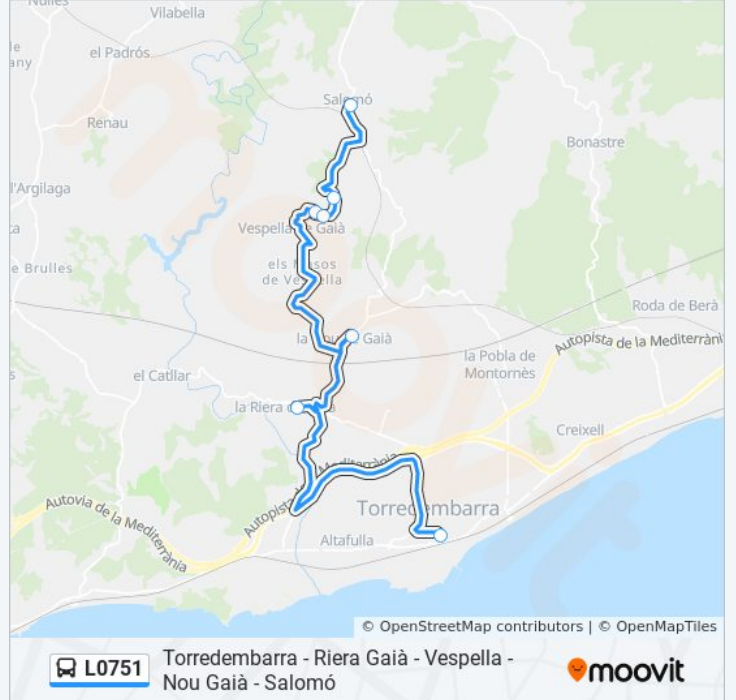

 L0751Torredembarra - Riera Gaià - Vespella - Nou Gaià -
Salomó

Usa La App

La línea L0751 de autobús (Torredembarra - Riera Gaià - Vespella - Nou Gaià - Salomó) tiene 2 rutas. Sus horas de operación los días laborables regulares son:

Información de la línea L0751 de autobús**Dirección:** Salomó**Paradas:** 7**Duración del viaje:** 55 min**Resumen de la línea:**

Sentido: Torredembarra

7 paradas

[VER HORARIO DE LA LÍNEA](#)

Salomó

Av. Catalunya, 45 (Vespella De Gaià)

Avinguda Catalunya, 13

Parc De Les Moreres (Vespella De Gaià)

La Nou De Gaià

T-202 - La Baixada Del Coix

Pg. De La Sort - Correus

Horario de la línea L0751 de autobús

Torredembarra Horario de ruta:

lunes	6:45 - 18:45
martes	6:45 - 18:45
miércoles	6:45 - 18:45
jueves	6:45 - 18:45
viernes	Sin Servicio
sábado	Sin Servicio
domingo	Sin Servicio

Información de la línea L0751 de autobús

Dirección: Torredembarra

Paradas: 7

Duración del viaje: 50 min

Resumen de la línea:

Los horarios y mapas de la línea L0751 de autobús están disponibles en un PDF en moovitapp.com. Utiliza [Moovit App](#) para ver los horarios de los autobuses en vivo, el horario del tren o el horario del metro y las indicaciones paso a paso para todo el transporte público en Barcelona.