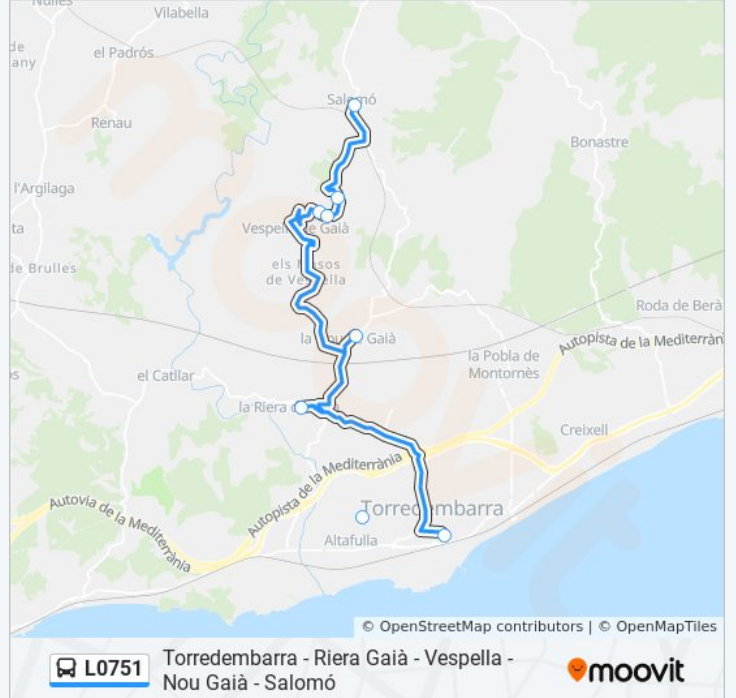

 L0751Torredembarra - Riera Gaià - Vespella - Nou Gaià -
Salomó

Usa La App

La línea L0751 de autobús (Torredembarra - Riera Gaià - Vespella - Nou Gaià - Salomó) tiene 2 rutas. Sus horas de operación los días laborables regulares son:

Sentido: Salomó

7 paradas

[VER HORARIO DE LA LÍNEA](#)

Pg. De La Sort - Correus

T-202 - La Baixada Del Coix

La Nou De Gaià

Parc De Les Moreres (Vespella De Gaià)

Avinguda Catalunya, 13

Av. Catalunya, 45 (Vespella De Gaià)

Salomó

Horario de la línea L0751 de autobús

Salomó Horario de ruta:

lunes	9:00 - 17:50
martes	9:00 - 17:50
miércoles	9:00 - 17:50
jueves	9:00 - 17:50
viernes	Sin Servicio
sábado	Sin Servicio
domingo	Sin Servicio

Información de la línea L0751 de autobús**Dirección:** Salomó**Paradas:** 7**Duración del viaje:** 55 min**Resumen de la línea:**

Sentido: Torredembarra

7 paradas

[VER HORARIO DE LA LÍNEA](#)

Salomó

Av. Catalunya, 45 (Vespella De Gaià)