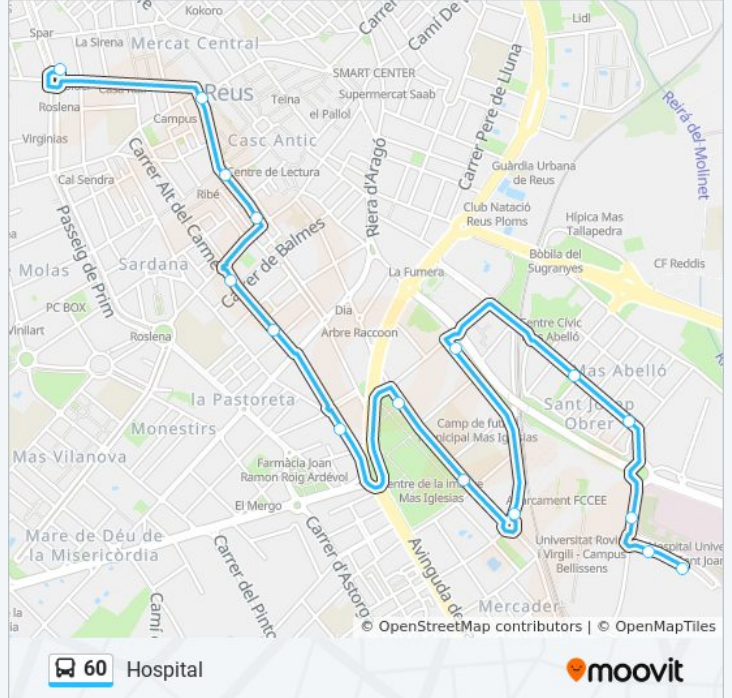

Hospital

[Ver En Modo Sitio Web](#)

La línea 60 de autobús (Hospital) tiene 2 rutas. Sus horas de operación los días laborables regulares son:

(1) a Hospital: 6:28 - 18:12(2) a Oques: 6:33 - 18:13

Usa la aplicación Moovit para encontrar la parada de la línea 60 de autobús más cercana y descubre cuándo llega la próxima línea 60 de autobús

Sentido: Hospital

16 paradas

[VER HORARIO DE LA LÍNEA](#)

Oques 3

Plaça De Prim

Raval De Martí Folguera

Rabal De Robuster 2

Pl. D'Hèrcules 2

Jaume L 2

Estació D'Autobusos 2

Jaume Vidal Alcover

Escola Eduard Toda 2

Biblioteca Pere Anguera 2

Carles Riba 2

Mas Abelló 2

Sant Josep 2

Información de la línea 60 de autobús**Dirección:** Hospital**Paradas:** 16**Duración del viaje:** 17 min**Resumen de la línea:**

Sentido: Oques

18 paradas

[VER HORARIO DE LA LÍNEA](#)

Hospital 1
 H. Consultes Externes 1
 Universitat 1
 Sant Josep 1
 Mas Abelló 1
 Carles Riba 1
 Escola Eduard Toda 1
 Biblioteca Pere Anguera 1
 Urbanització Mercader
 Maria Aurèlia De Capmany
 Estació D'Autobusos 1
 Jaume L 1
 Pl. D'Hèrcules 1
 Pastoreta 1
 Pg. De Prim 1
 Font De Rubinat 1
 Pg. De Sunyer 1
 Oques 3