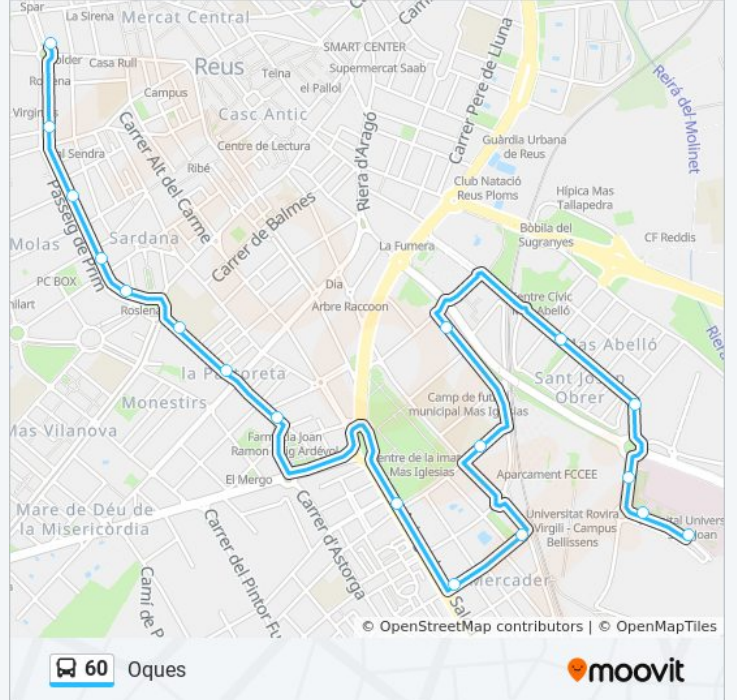

Hospital

[Ver En Modo Sitio Web](#)

La línea 60 de autobús (Hospital) tiene 2 rutas. Sus horas de operación los días laborables regulares son:

(1) a Hospital: 6:28 - 18:12(2) a Oques: 6:33 - 18:13

Usa la aplicación Moovit para encontrar la parada de la línea 60 de autobús más cercana y descubre cuándo llega la próxima línea 60 de autobús

Sentido: Hospital

16 paradas

[VER HORARIO DE LA LÍNEA](#)

Oques 3

Plaça De Prim

Raval De Martí Folguera

Rabal De Robuster 2

Pl. D'Hèrcules 2

Información de la línea 60 de autobús**Dirección:** Hospital**Paradas:** 16**Duración del viaje:** 17 min**Resumen de la línea:**

Sentido: Oques

18 paradas

[VER HORARIO DE LA LÍNEA](#)

Hospital 1
 H. Consultes Externes 1
 Universitat 1
 Sant Josep 1
 Mas Abelló 1
 Carles Riba 1
 Escola Eduard Toda 1
 Biblioteca Pere Anguera 1
 Urbanització Mercader
 Maria Aurèlia De Capmany
 Estació D'Autobusos 1
 Jaume L 1
 Pl. D'Hèrcules 1
 Pastoreta 1
 Pg. De Prim 1
 Font De Rubinat 1
 Pg. De Sunyer 1
 Oques 3

Dirección: Oques

Paradas: 18

Duración del viaje: 18 min

Resumen de la línea:

Los horarios y mapas de la línea 60 de autobús están disponibles en un PDF en moovitapp.com. Utiliza [Moovit App](#) para ver los horarios de los autobuses en vivo, el horario del tren o el horario del metro y las indicaciones paso a paso para todo el transporte público en Barcelona.