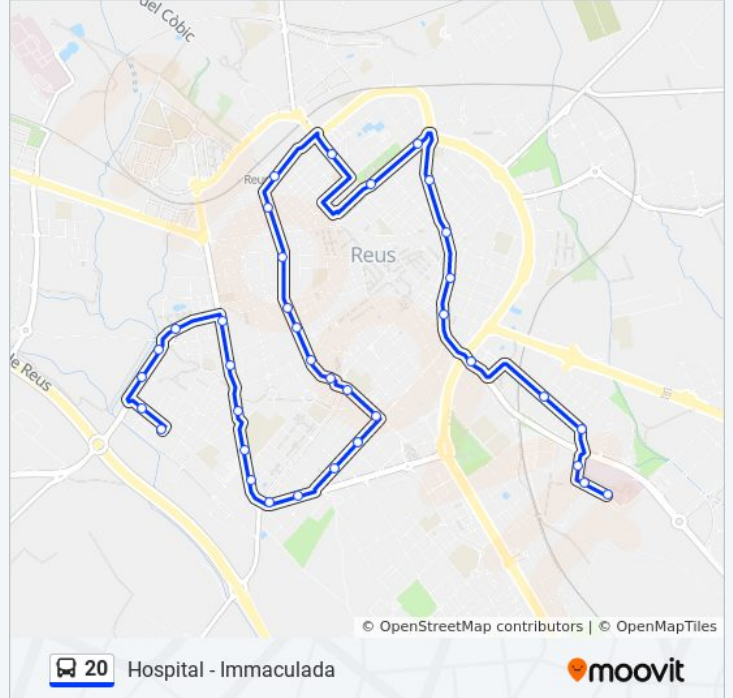

La línea 20 de autobús (Hospital - Immaculada) tiene 2 rutas. Sus horas de operación los días laborables regulares son: (1) a Hospital: 5:20 - 21:18(2) a Immaculada: 5:53 - 22:23

Usa la aplicación Moovit para encontrar la parada de la línea 20 de autobús más cercana y descubre cuándo llega la próxima línea 20 de autobús

Información de la línea 20 de autobús**Dirección:** Hospital**Paradas:** 38**Duración del viaje:** 29 min**Resumen de la línea:**

Joan Rebull 2

Passeig De Mata - Estació De Reus

Folch I Torres

Niloga 2

Llibertat

Miami 2

Sant Bernat Calbó 2

Fundació Rosa Maria Vivar 2

Misericòrdia 2

Pare Manyanet 2

Vilafortuny 2

Mare Molas 2

Riudoms 2

Piscines Municipals 2

Parc De La Festa 2

Rosaleda 2

Pg. Dels Plàtans

Immaculada

Los horarios y mapas de la línea 20 de autobús están disponibles en un PDF en moovitapp.com. Utiliza [Moovit App](#) para ver los horarios de los autobuses en vivo, el horario del tren o el horario del metro y las indicaciones paso a paso para todo el transporte público en Barcelona.