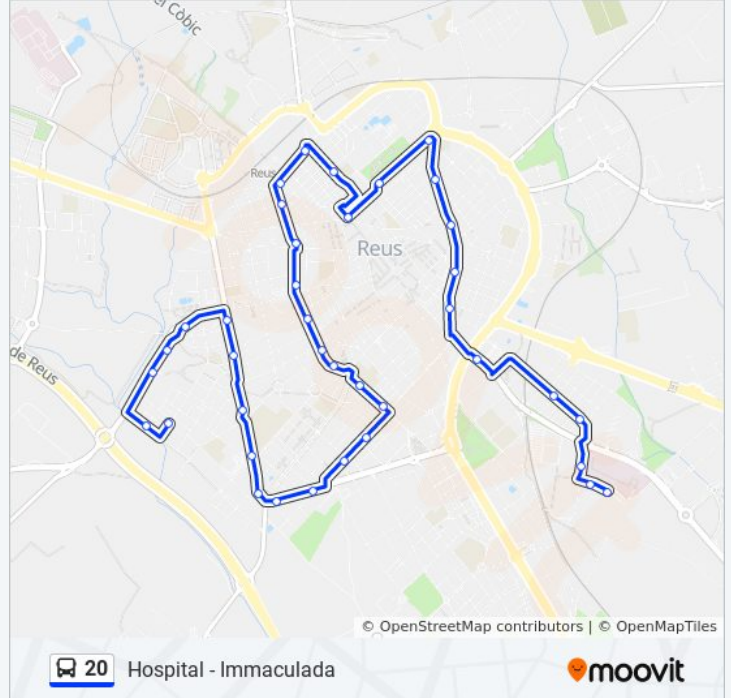

Información de la línea 20 de autobús**Dirección:** Hospital**Paradas:** 38**Duración del viaje:** 29 min**Resumen de la línea:**

Joan Rebull 2

Passeig De Mata - Estació De Reus

Folch I Torres

Niloga 2

Llibertat

Av. De Sant Jordi 2

Pompeu Fabra 2

Dom Bosco 2

Camí De Valls 2

Riera D'Aragó 2

Camí De Tarragona 2

Tanatori 2

Mas Abelló 2

Sant Josep 2

Universitat 2

H. Consultes Externes 2

Hospital 2

Sentido: Immaculada

36 paradas

[VER HORARIO DE LA LÍNEA](#)

Hospital 1

Riera De Miró - Dom Bosco 1

Avinguda De Sant Jordi - Pompeu Fabra 1

Av. De Sant Jordi 1

Horario de la línea 20 de autobús

Immaculada Horario de ruta:

lunes	5:53 - 22:23
martes	5:53 - 22:23
miércoles	5:53 - 22:23
jueves	5:53 - 22:23
viernes	5:53 - 22:23
sábado	5:53 - 22:23
domingo	5:45 - 22:20