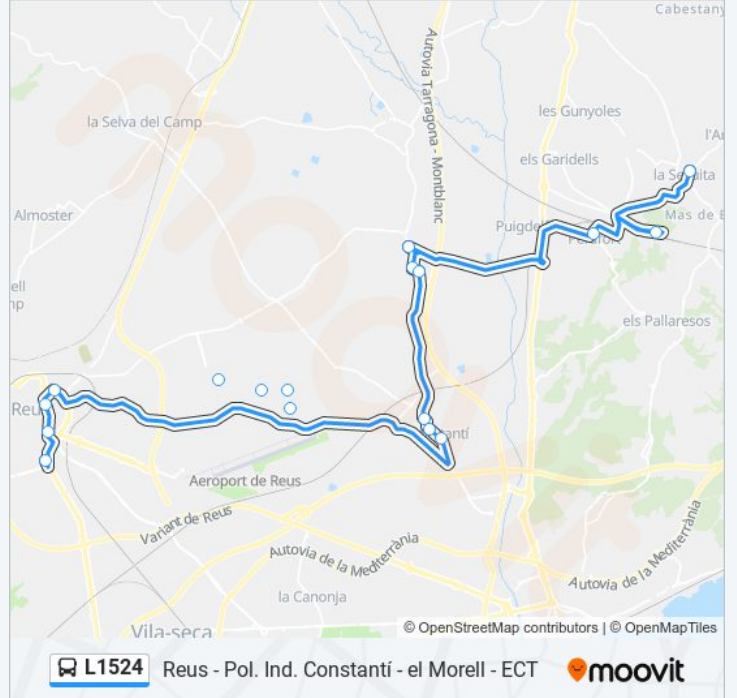

Estació D'Autobusos De Reus

Camí De Tarragona 1

Riera De Miró - Molí

Ventura Gassol 2

Àustria - Suècia

Rotonda Carrer Àustria

Europa - Grècia

Europa - Luxemburg

Major - Bar Sd

Carrer Major, 1 (Ajuntament)

Creus - Bòbila

Av. Tarragona

Av. Generalitat

El Morell

Joan Fuster

Estació Del Camp

Información de la línea L1524 de autobús

Dirección: La Secuita

Paradas: 17

Duración del viaje: 53 min

Resumen de la línea:

Sentido: Reus

17 paradas

[VER HORARIO DE LA LÍNEA](#)