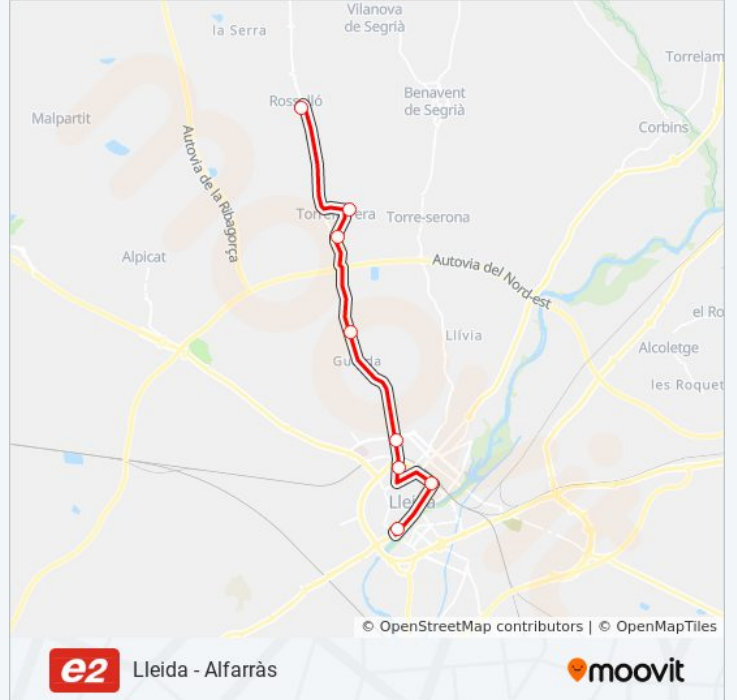

Los horarios y mapas de la línea E2 de autobús están disponibles en un PDF en moovitapp.com. Utiliza [Moovit App](#) para ver los horarios de los autobuses en vivo, el horario del tren o el horario del metro y las indicaciones paso a paso para todo el transporte público en Barcelona.

[Acerca de Moovit](#) • [Soluciones MaaS](#) • [Países incluidos](#) • [Comunidad de Moovitors](#)

© 2024 Moovit - Todos los Derechos Reservados

Mira los tiempos de llegada en tiempo real