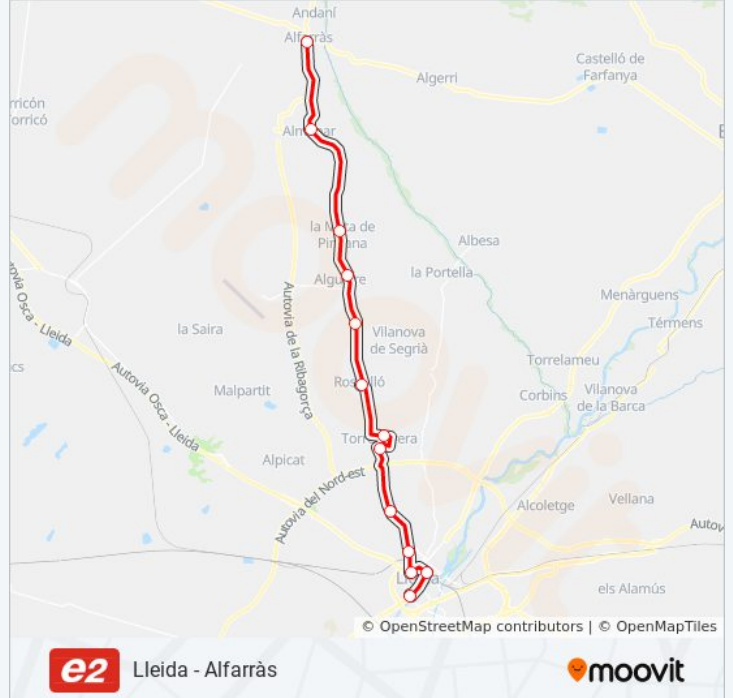

### Sentido: Lleida

13 paradas

[VER HORARIO DE LA LÍNEA](#)

- Alfarràs (Av. Lleida, 20), Alfarràs
- Almenar (Av. De Lleida, 33)
- Alguaire (Mata De Pinyana) (Ctra. N-230) (D)
- Alguaire (Ctra. N-230, Pk 15,3) (D)
- Alguaire (Urb. Tabac, Ctra. N-230) (D)
- Rosselló (Av. Guillem De Rosselló, 26-30)
- Carrer Corts Catalanes, 16 - Torrefarrera
- Avinguda De Lleida, 3
- N-230 - Pk. 5,3
- Alcalde Porqueres, 81
- Prat De La Riba - Ensenyança
- Estació De Lleida Pirineus
- Estació D'Autobusos De Lleida

### Información de la línea E2 de autobús

**Dirección:** Lleida

**Paradas:** 13

**Duración del viaje:** 50 min

**Resumen de la línea:**

### Sentido: Rosselló

8 paradas

[VER HORARIO DE LA LÍNEA](#)

Estació D'Autobusos De Lleida

Estació De Lleida-Pirineus

Avinguda Alcalde Porqueres, 36

Avinguda Alcalde Porqueres, 98

Germanetes Pobres