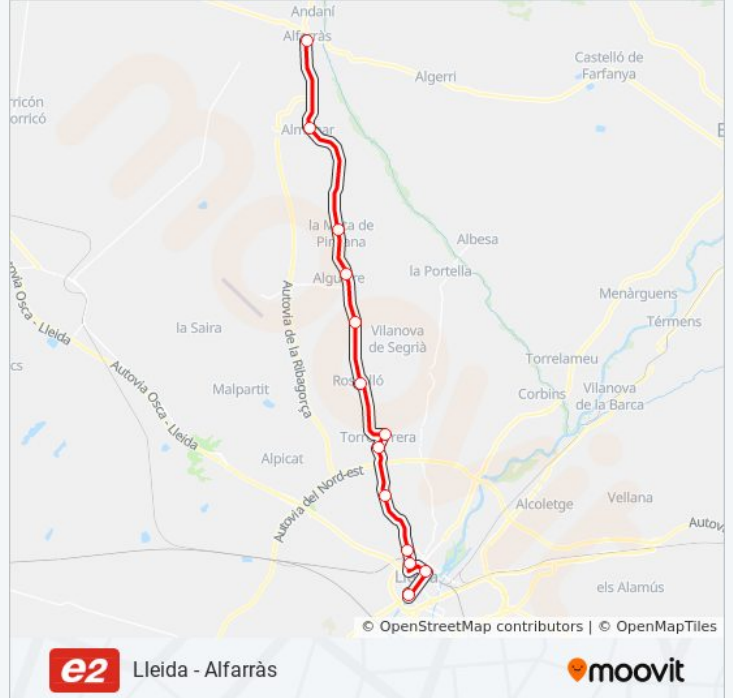

Lleida - Alfarràs

[Usa La App](#)

La línea E2 de autobús (Lleida - Alfarràs) tiene 3 rutas. Sus horas de operación los días laborables regulares son:  
(1) a Alfarràs: 7:00 - 21:00(2) a Lleida: 7:00 - 21:00(3) a Rosselló: 14:00 - 14:55

Usa la aplicación Moovit para encontrar la parada de la línea E2 de autobús más cercana y descubre cuándo llega la próxima línea E2 de autobús

**Sentido: Alfarràs**

13 paradas

[VER HORARIO DE LA LÍNEA](#)

Estació D'Autobusos De Lleida  
Estació De Lleida-Pirineus  
Avinguda Alcalde Porqueres, 36  
Avinguda Alcalde Porqueres, 98  
Germanetes Pobres  
Avinguda De Lleida, 6  
Corts Catalanes, 137 - Torrefarrera  
Rosselló (Av. Guillem De Rosselló, 26-30)  
Alguaire (Urb. Tabac, Ctra. N-230) (A)  
Alguaire (Carretera Lleida-Vielha)  
Alguaire (Mata De Pinyana) (Ctra. N-230) (A)  
Almenar (Av. De Lleida, 74)  
Alfarràs (Av. Lleida, 21-23),

### Sentido: Lleida

13 paradas

[VER HORARIO DE LA LÍNEA](#)

- Alfarràs (Av. Lleida, 20), Alfarràs
- Almenar (Av. De Lleida, 33)
- Alguaire (Mata De Pinyana) (Ctra. N-230) (D)
- Alguaire (Ctra. N-230, Pk 15,3) (D)
- Alguaire (Urb. Tabac, Ctra. N-230) (D)
- Rosselló (Av. Guillem De Rosselló, 26-30)
- Carrer Corts Catalanes, 16 - Torrefarrera
- Avinguda De Lleida, 3
- N-230 - Pk. 5,3
- Alcalde Porqueres, 81
- Prat De La Riba - Ensenyança
- Estació De Lleida Pirineus
- Estació D'Autobusos De Lleida