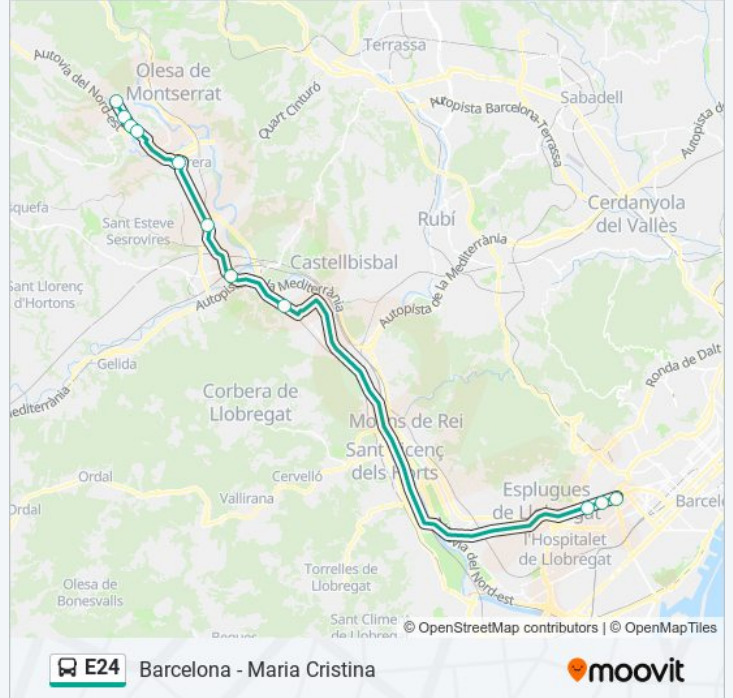

Usa la aplicación Moovit para encontrar la parada de la línea E24 de autobús más cercana y descubre cuándo llega la próxima línea E24 de autobús

**Sentido: Barcelona - Maria Cristina**

11 paradas

[VER HORARIO DE LA LÍNEA](#)

Diagonal-Av Doctor Marañón

Diagonal-Metro Palau Reial

Av. Diagonal - Gran Via Carles III

**Horario de la línea E24 de autobús**

Barcelona - Maria Cristina Horario de ruta:

lunes	06:35 - 18:15
martes	06:35 - 18:15
miércoles	06:35 - 18:15
jueves	06:35 - 18:15
viernes	06:35 - 18:15
sábado	19:00 - 20:45
domingo	Sin Servicio

**Información de la línea E24 de autobús****Dirección:** Barcelona - Maria Cristina**Paradas:** 11**Duración del viaje:** 35 min**Resumen de la línea:**

### Sentido: Esparreguera

11 paradas

[VER HORARIO DE LA LÍNEA](#)

Av. Diagonal - Dr. Ferran (Maria Cristina)

Av. Diagonal - "Palau Reial De Pedralbes"

Av Diagonal - Metro Zona Universitaria

Pg. Del Congost

Av. Pau Claris - Montserrat