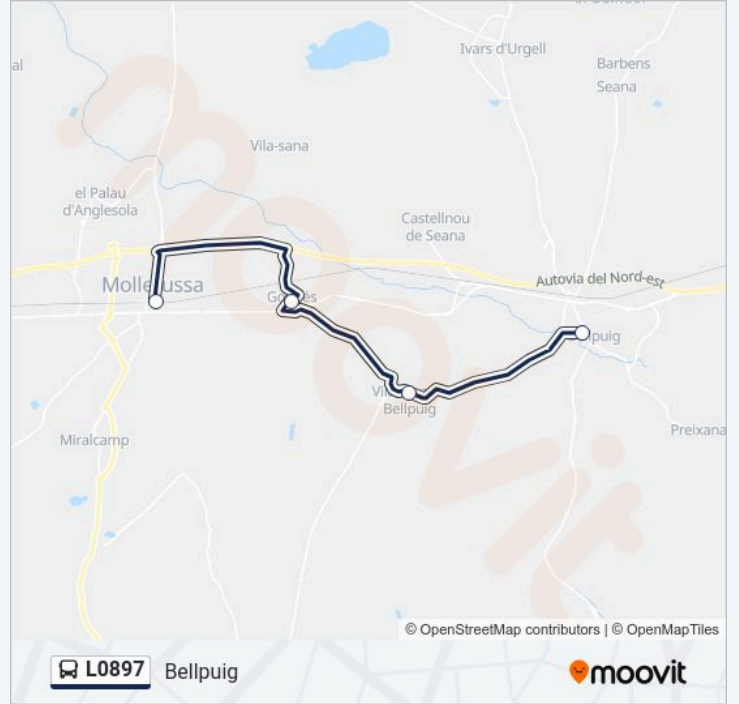

Línea L0897

Mollerussa

Usa La App

La línea L0897 de autobús (Mollerussa) tiene 2 rutas. Sus horas de operación los días laborables regulares son:

(1) a Mollerussa: 09:30(2) a Bellpuig: 12:00

Usa la aplicación Moovit para encontrar la parada de la línea L0897 de autobús más cercana y descubre cuándo llega la próxima línea L0897 de autobús

Sentido: Mollerussa

4 paradas

[VER HORARIO DE LA LÍNEA](#)

Avinguda De Les Garrigues (Bellpuig)

Vilanova De Bellpuig

Golmés

Estació D'Autobusos De Mollerussa

Horario de la línea L0897 de autobús

Sentido: Bellpuig

4 paradas

[VER HORARIO DE LA LÍNEA](#)

Estació D'Autobusos De Mollerussa

Golmés

Vilanova De Bellpuig

Avinguda De Les Garrigues (Bellpuig)

Horario de la línea L0897 de autobús

Dirección: Bellpuig

Paradas: 4

Duración del viaje: 15 min

Resumen de la línea:

Los horarios y mapas de la línea L0897 de autobús están disponibles en un PDF en moovitapp.com. Utiliza Moovit App para ver los horarios de los autobuses en vivo, el horario del tren o el horario del metro y las indicaciones paso a paso para todo el transporte público en Barcelona.