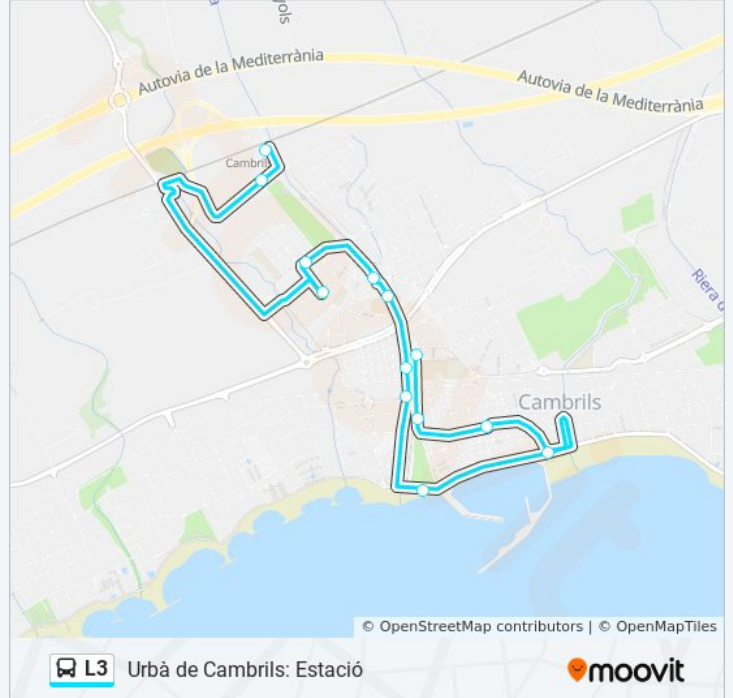

### Sentido: Ajuntament

13 paradas

[VER HORARIO DE LA LÍNEA](#)

Estació De Cambrils  
Zona Esportiva  
Carles Roig  
Av. Del Mil·Lenari - Jacint Vilosa  
Pg. Albert  
Passeig La Salle - Mercat  
Pg. De La Salle - Casal  
Estació Bus I  
Pg. De Les Palmeres  
Club Naútic Cambrils  
Jaume I  
Av. Països Catalans . Pl. Creu De La Missió  
Av. Països Catalans - Ajuntament

### Información de la línea L3 de autobús

**Dirección:** Ajuntament

**Paradas:** 13

**Duración del viaje:** 19 min

**Resumen de la línea:**

### Sentido: Estació D'Autobusos

8 paradas

[VER HORARIO DE LA LÍNEA](#)

Estació De Cambrils

Zona Esportiva

Carles Roig

Av. Del Mil·Lenari - Jacint Vilosa

Pg. Albert