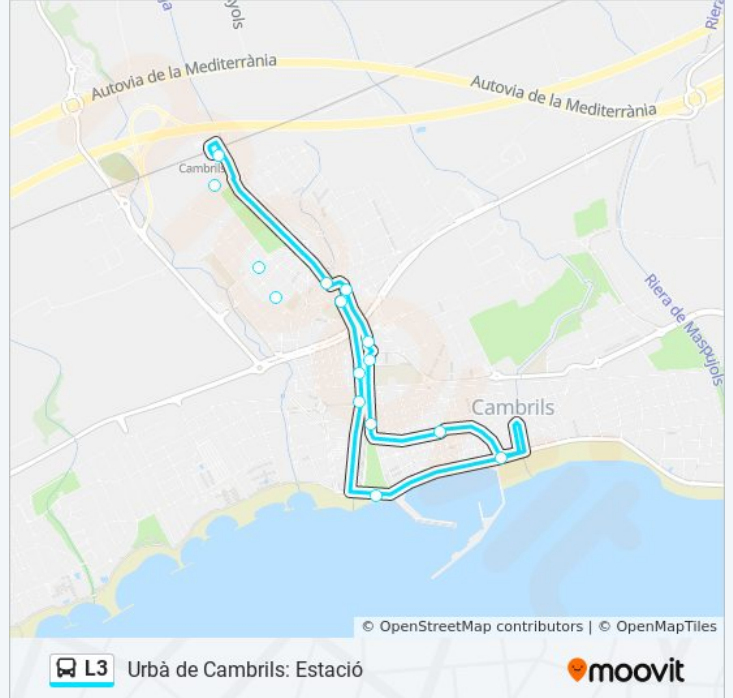

Sentido: Pg. La Salle

6 paradas

[VER HORARIO DE LA LÍNEA](#)

Estació De Cambrils

Zona Esportiva

Carles Roig

Av. Del Mil·Lenari - Jacint Vilosa

Pg. Albert

Passeig La Salle - Mercat

Horario de la línea L3 de autobús

Pg. La Salle Horario de ruta:

lunes	18:40
martes	18:40
miércoles	18:40
jueves	18:40
viernes	Sin Servicio
sábado	Sin Servicio
domingo	Sin Servicio

Información de la línea L3 de autobús

Dirección: Pg. La Salle

Paradas: 6

Duración del viaje: 8 min

Resumen de la línea: