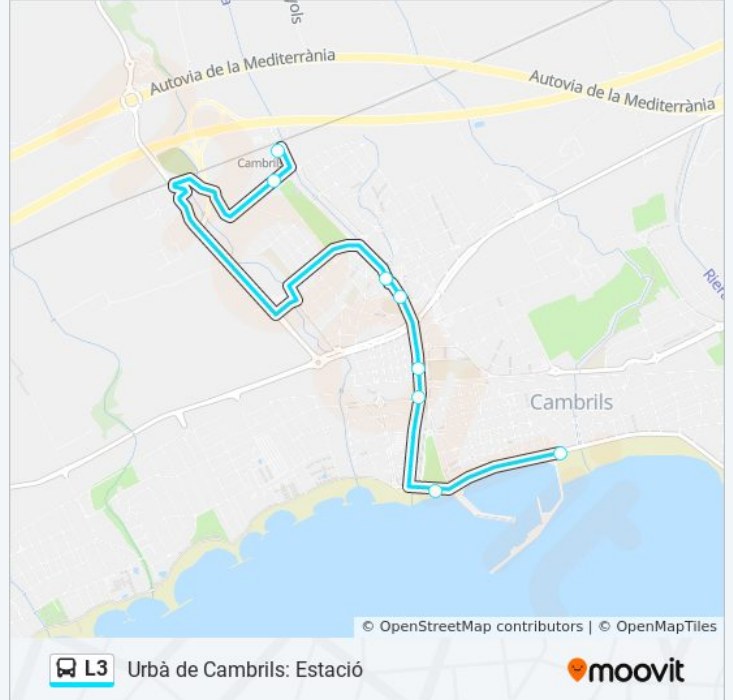

Los horarios y mapas de la línea L3 de autobús están disponibles en un PDF en moovitapp.com. Utiliza [Moovit App](#) para ver los horarios de los autobuses en vivo, el horario del tren o el horario del metro y las indicaciones paso a paso para todo el transporte público en Barcelona.

[Acerca de Moovit](#) • [Soluciones MaaS](#) • [Países incluidos](#) • [Comunidad de Moovitors](#)

© 2024 Moovit - Todos los Derechos Reservados

Mira los tiempos de llegada en tiempo real