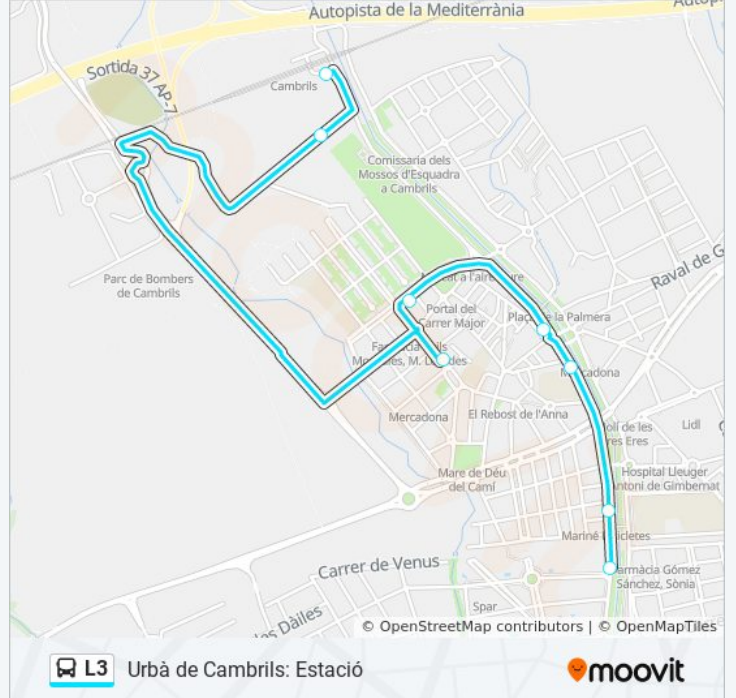

### Sentido: Estació D'Autobusos

8 paradas

[VER HORARIO DE LA LÍNEA](#)

Estació De Cambrils

Zona Esportiva

Carles Roig

Av. Del Mil·Lenari - Jacint Vilosa

Pg. Albert

### Horario de la línea L3 de autobús

Estació D'Autobusos Horario de ruta:

lunes	13:30 - 19:27
martes	13:30 - 19:27
miércoles	13:30 - 19:27
jueves	13:30 - 19:27
viernes	Sin Servicio
sábado	Sin Servicio
domingo	Sin Servicio

### Información de la línea L3 de autobús

**Dirección:** Estació D'Autobusos

**Paradas:** 8

**Duración del viaje:** 11 min

**Resumen de la línea:**

### Sentido: Estació De Tren

17 paradas

[VER HORARIO DE LA LÍNEA](#)

Estació De Cambrils

Zona Esportiva

Carles Roig

Av. Del Mil·Lenari - Jacint Vilosa

Pg. Albert