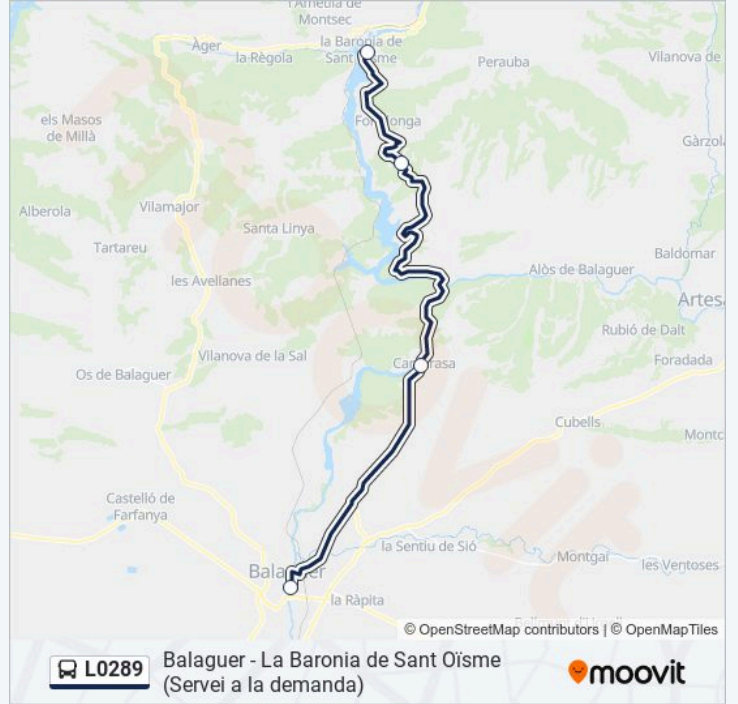

 **L0289****Balaguer - La Baronia de Sant Oïisme (Servei a la demanda)**[Usa La App](#)

La línea L0289 de autobús (Balaguer - La Baronia de Sant Oïisme (Servei a la demanda)) tiene 2 rutas. Sus horas de operación los días laborables regulares son:

### Sentido: La Baronia De Sant Oïisme

4 paradas

[VER HORARIO DE LA LÍNEA](#)

Estació D'Autobusos De Balaguer

Camarasa

Figuerola De Meià (Embrancament)

Baronia De Sant Oïisme

### Horario de la línea L0289 de autobús

La Baronia De Sant Oïisme Horario de ruta:

lunes	17:25
martes	17:25
miércoles	17:25
jueves	17:25
viernes	17:25
sábado	17:25
domingo	Sin Servicio

### Información de la línea L0289 de autobús

**Dirección:** La Baronia De Sant Oïisme

**Paradas:** 4

**Duración del viaje:** 38 min

**Resumen de la línea:**

Los horarios y mapas de la línea L0289 de autobús están disponibles en un PDF en [moovitapp.com](https://moovitapp.com). Utiliza Moovit App para ver los horarios de los autobuses en vivo, el horario del tren o el horario del metro y las indicaciones paso a paso para todo el transporte público en Barcelona.