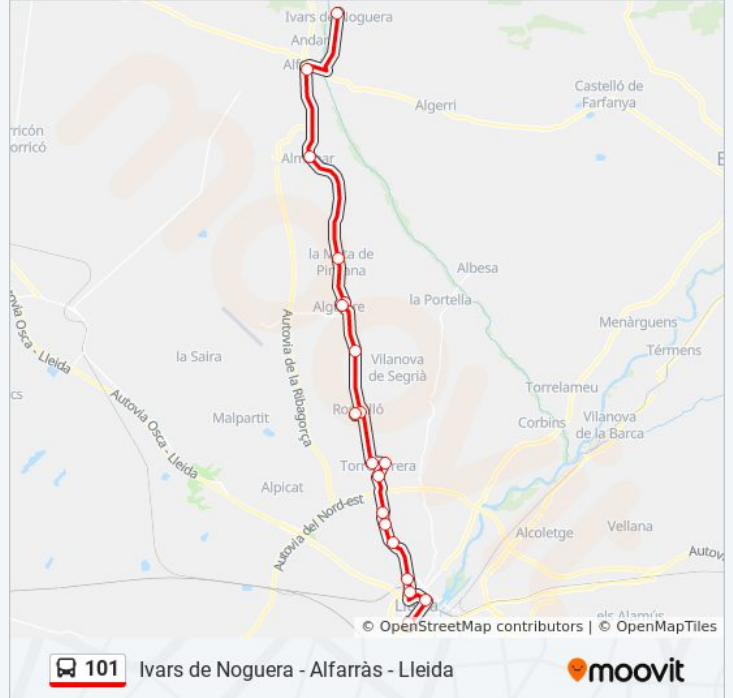

Estació De Lleida-Pirineus

Avinguda Alcalde Porqueres, 36

Avinguda Alcalde Porqueres, 98

Gualda

Germanetes Pobres

Camí Cunillas

Avinguda De Lleida, 6

Corts Catalanes, 137 - Torrefarrera

Información de la línea 101 de autobús**Dirección:** Alfarràs**Paradas:** 18**Duración del viaje:** 56 min**Resumen de la línea:**

Sentido: Ivars De Noguera

19 paradas

[VER HORARIO DE LA LÍNEA](#)

- Estació D'Autobusos De Lleida
- Estació De Lleida-Pirineus
- Avinguda Alcalde Porqueres, 36
- Avinguda Alcalde Porqueres, 98
- Gualda
- Germanetes Pobres
- Camí Cunillas
- Avinguda De Lleida, 6
- Corts Catalanes, 137 - Torrefarrera
- Camí Del Secà - Cooperativa
- Rosselló (Pl. Nova, 7-9)
- Rosselló (Av. Guillem De Rosselló, 26-30)
- Alguaire (Urb. Tabac, Ctra. N-230) (A)
- Alguaire (J. Lladonosa, 19)
- Avinguda Jaume Nadal, 79
- Alguaire (Mata De Pinyana) (Ctra. N-230) (A)
- Almenar (Av. De Lleida, 74)
- Alfarràs (Av. Lleida, 21-23),

Dirección: Ivars De Noguera

Paradas: 19

Duración del viaje: 66 min

Resumen de la línea:

**Sentido: Lleida**

19 paradas

[VER HORARIO DE LA LÍNEA](#)

Ivars De Noguera