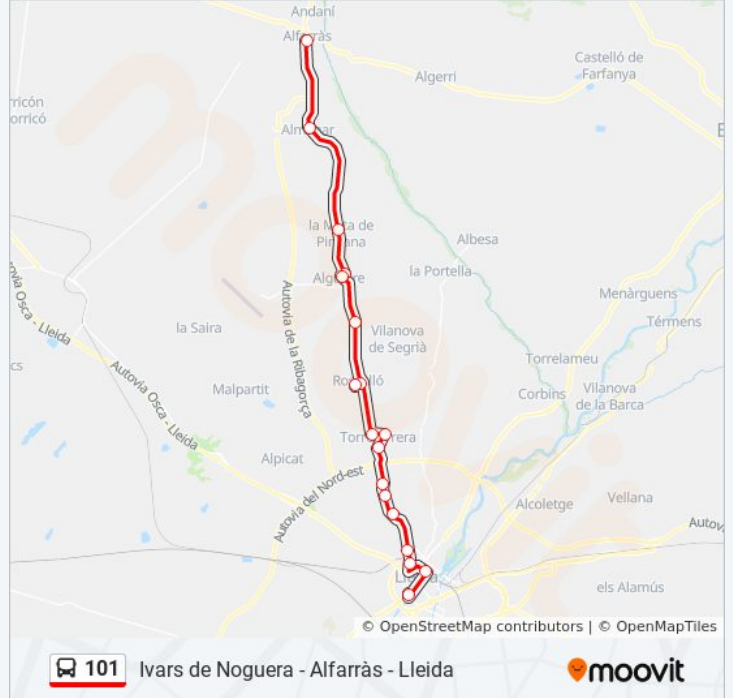

Estació De Lleida-Pirineus

Avinguda Alcalde Porqueres, 36

Avinguda Alcalde Porqueres, 98

Gualda

Germanetes Pobres

Camí Cunillas

Avinguda De Lleida, 6

Corts Catalanes, 137 - Torrefarrera

Camí Del Secà - Cooperativa

Rosselló (Pl. Nova, 7-9)

Rosselló (Av. Guillem De Rosselló, 26-30)

Alguaire (Urb. Tabac, Ctra. N-230) (A)

Alguaire (J. Lladonosa, 19)

Avinguda Jaume Nadal, 79

Alguaire (Mata De Pinyana) (Ctra. N-230) (A)

Información de la línea 101 de autobús**Dirección:** Alfarràs**Paradas:** 18**Duración del viaje:** 56 min**Resumen de la línea:**

Sentido: Ivars De Noguera

19 paradas

[VER HORARIO DE LA LÍNEA](#)

- Estació D'Autobusos De Lleida
- Estació De Lleida-Pirineus
- Avinguda Alcalde Porqueres, 36
- Avinguda Alcalde Porqueres, 98
- Gualda
- Germanetes Pobres
- Camí Cunillas
- Avinguda De Lleida, 6
- Corts Catalanes, 137 - Torrefarrera
- Camí Del Secà - Cooperativa
- Rosselló (Pl. Nova, 7-9)
- Rosselló (Av. Guillem De Rosselló, 26-30)
- Alguaire (Urb. Tabac, Ctra. N-230) (A)
- Alguaire (J. Lladonosa, 19)
- Avinguda Jaume Nadal, 79
- Alguaire (Mata De Pinyana) (Ctra. N-230) (A)
- Almenar (Av. De Lleida, 74)
- Alfarràs (Av. Lleida, 21-23),

Dirección: Ivars De Noguera

Paradas: 19

Duración del viaje: 66 min

Resumen de la línea:

**Sentido: Lleida**

19 paradas

[VER HORARIO DE LA LÍNEA](#)

Ivars De Noguera