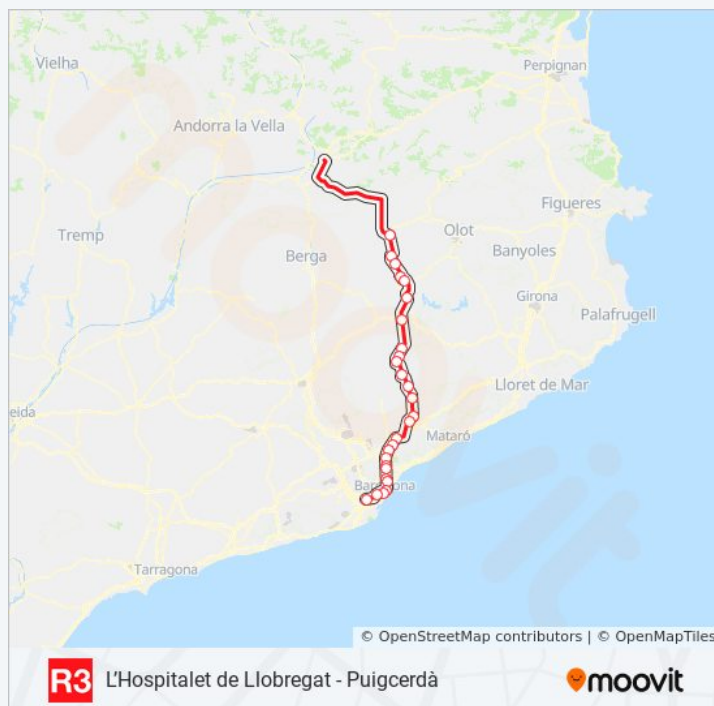

Montcada Bifurcació

Torre Baró | Vallbona

Barcelona - Fabra I Puig

La Sagrera

Arc De Triomf

Catalunya

Barcelona - Sants

L'Hospitalet De Llobregat

### Información de la línea R3 de tren

**Dirección:** L'Hospitalet De Llobregat

**Paradas:** 29

**Duración del viaje:** 93 min

**Resumen de la línea:**

### Sentido: La Garriga

15 paradas

[VER HORARIO DE LA LÍNEA](#)

L'Hospitalet De Llobregat