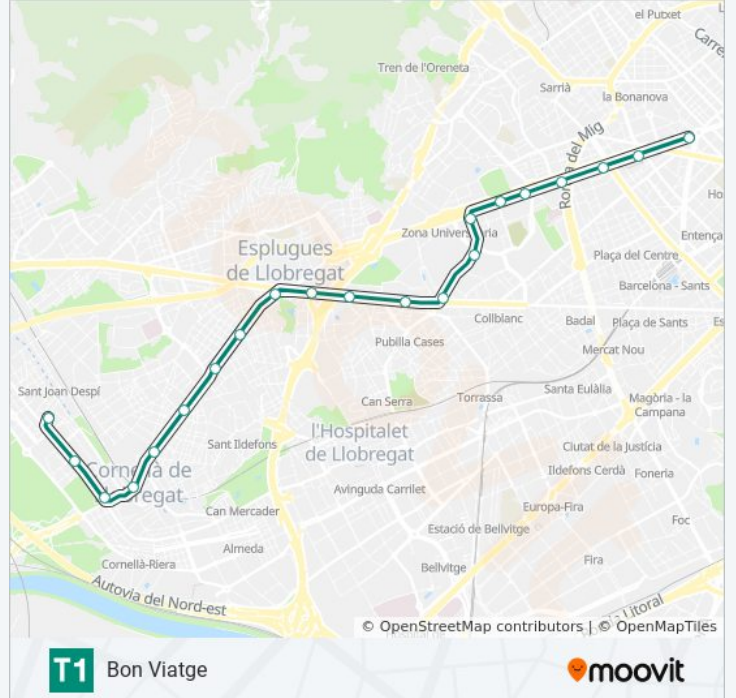

Bon Viatge

Usa La App

La línea T1 de tranvía (Bon Viatge) tiene 2 rutas. Sus horas de operación los días laborables regulares son:

(1) a Bon Viatge: 0:06 - 22:36(2) a Francesc Macià: 4:50 - 21:59

Usa la aplicación Moovit para encontrar la parada de la línea T1 de tranvía más cercana y descubre cuándo llega la próxima línea T1 de tranvía

Sentido: Bon Viatge

21 paradas

[VER HORARIO DE LA LÍNEA](#)

Francesc Macià

L'Illa

Numància

Maria Cristina

Pius XII

La Sardana

Montesa

El Pedro

Ignasi Iglesias

Cornellà Centre

Les Aigües

Fontsanta | Fatjó

Horario de la línea T1 de tranvía

Sentido: Francesc Macià

21 paradas

[VER HORARIO DE LA LÍNEA](#)

- Bon Viatge
- Fontsanta | Fatjó
- Les Aigües
- Cornellà Centre
- Ignasi Iglesias
- El Pedro
- Montesa
- La Sardana
- Pont D'Esplugues
- Can Clota
- Ca N'Oliveres
- Can Rigal
- Ernest Lluch
- Avinguda De Xile
- Zona Universitària
- Palau Reial
- Pius XII
- Maria Cristina