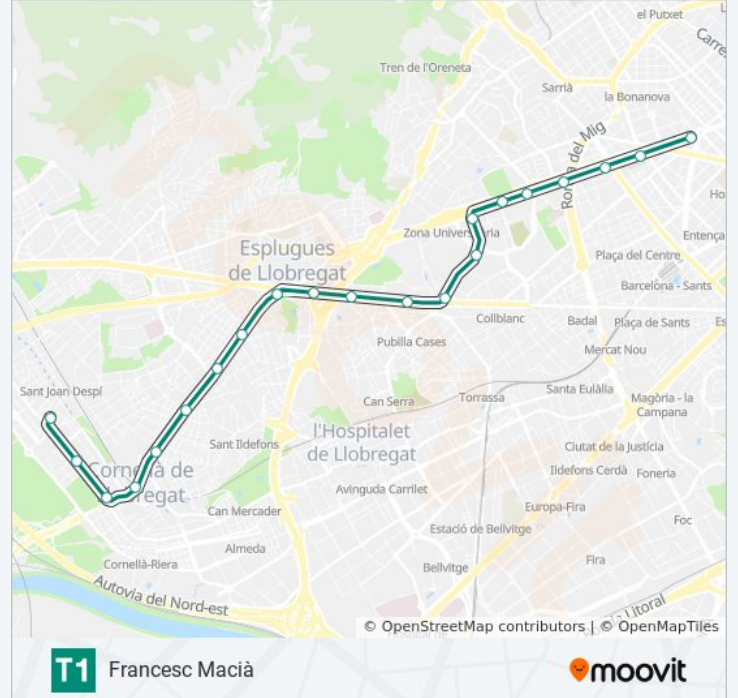

Sentido: Francesc Macià

21 paradas

[VER HORARIO DE LA LÍNEA](#)

- Bon Viatge
- Fontsanta | Fatjó
- Les Aigües
- Cornellà Centre
- Ignasi Iglesias
- El Pedro
- Montesa
- La Sardana
- Pont D'Esplugues
- Can Clota
- Ca N'Oliveres
- Can Rigal
- Ernest Lluch
- Avinguda De Xile
- Zona Universitària
- Palau Reial
- Pius XII
- Maria Cristina

Información de la línea T1 de tranvía

Dirección: Francesc Macià

Paradas: 21

Duración del viaje: 33 min

Resumen de la línea:

Numància

L'Illa

Francesc Macià