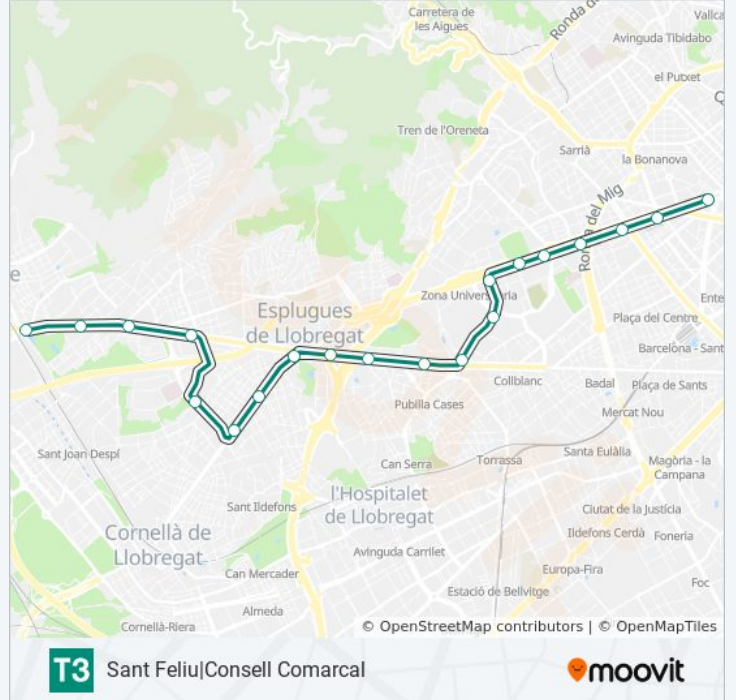

Francesc Macià

Usa La App

La línea T3 de tranvía (Francesc Macià) tiene 2 rutas. Sus horas de operación los días laborables regulares son:  
(1) a Francesc Macià: 0:00 - 23:46(2) a Sant Feliu|Consell Comarcal: 0:00 - 23:24

**Información de la línea T3 de tranvía**

**Dirección:** Francesc Macià

**Paradas:** 20

**Duración del viaje:** 33 min

**Resumen de la línea:**

### Horario de la línea T3 de tranvía

Sant Feliu|Consell Comarcal Horario de ruta:

lunes	5:10 - 23:24
martes	0:00 - 23:24
miércoles	0:00 - 23:24
jueves	0:00 - 23:24
viernes	0:00 - 23:58
sábado	0:28 - 23:44
domingo	0:14 - 22:58

### Información de la línea T3 de tranvía

**Dirección:** Sant Feliu|Consell Comarcal

**Paradas:** 20

**Duración del viaje:** 32 min

**Resumen de la línea:**

Torreblanca

Sant Feliu | Consell Comarcal

Los horarios y mapas de la línea T3 de tranvía están disponibles en un PDF en [moovitapp.com](https://moovitapp.com). Utiliza [Moovit App](#) para ver los horarios de los autobuses en vivo, el horario del tren o el horario del metro y las indicaciones paso a paso para todo el transporte público en Barcelona.