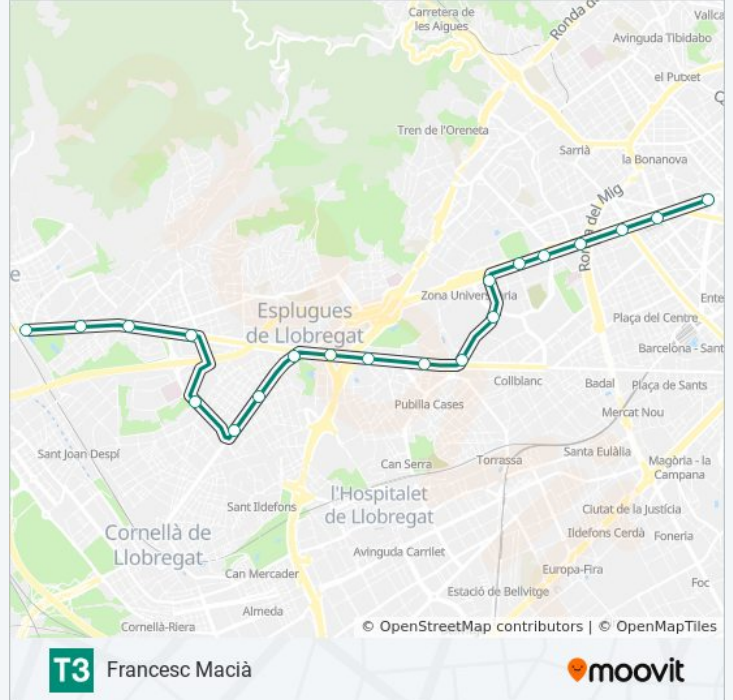

Usa la aplicación Moovit para encontrar la parada de la línea T3 de tranvía más cercana y descubre cuándo llega la próxima línea T3 de tranvía

**Sentido: Francesc Macià**

20 paradas

[VER HORARIO DE LA LÍNEA](#)

**Horario de la línea T3 de tranvía**

Francesc Macià Horario de ruta:

lunes	0:00 - 23:46
martes	0:00 - 23:46
miércoles	0:00 - 23:46
jueves	0:00 - 23:48
viernes	0:17 - 23:44
sábado	0:16 - 23:31
domingo	0:01 - 22:44

**Información de la línea T3 de tranvía**

**Dirección:** Francesc Macià

**Paradas:** 20

**Duración del viaje:** 33 min

**Resumen de la línea:**

### Sentido: Sant Feliu|Consell Comarcal

20 paradas

[VER HORARIO DE LA LÍNEA](#)

Francesc Macià

L'Illa

Numància

Maria Cristina

Pius XII