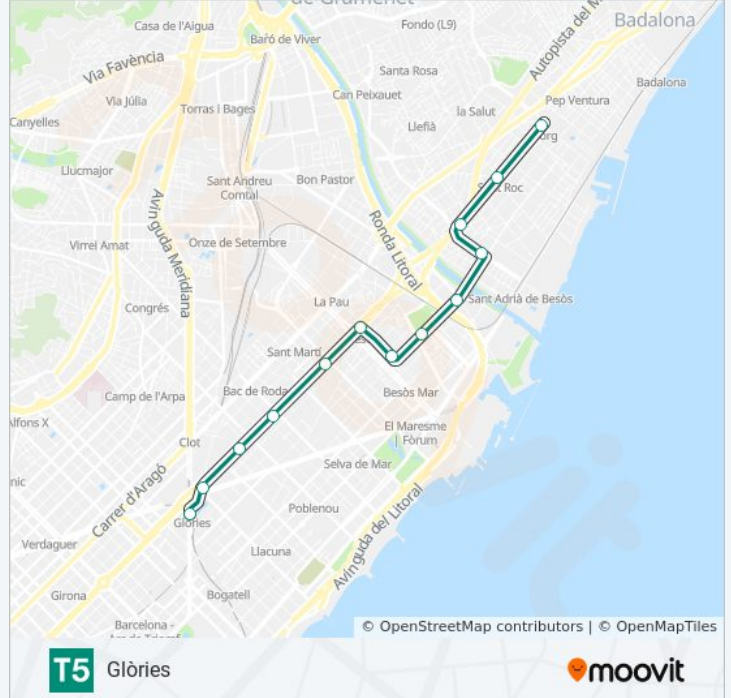

Glòries

Usa La App

La línea T5 de tranvía (Glòries) tiene 2 rutas. Sus horas de operación los días laborables regulares son:
(1) a Glòries: 0:00 - 23:37(2) a Gorg: 0:03 - 23:35

Usa la aplicación Moovit para encontrar la parada de la línea T5 de tranvía más cercana y descubre cuándo llega la próxima línea T5 de tranvía

Horario de la línea T5 de tranvía

Glòries Horario de ruta:

lunes	5:00 - 23:37
martes	0:00 - 23:37
miércoles	0:00 - 23:37
jueves	0:00 - 23:43
viernes	0:12 - 23:30
sábado	0:00 - 23:30
domingo	0:00 - 22:59

Información de la línea T5 de tranvía

Dirección: Glòries

Paradas: 13

Duración del viaje: 23 min

Resumen de la línea:

Sentido: Gorg

13 paradas

[VER HORARIO DE LA LÍNEA](#)

La Catalana

Sant Joan Baptista

Encants De Sant Adrià

Sant Roc

Gorg

Horario de la línea T5 de tranvía

Gorg Horario de ruta:

lunes	5:00 - 23:35
martes	0:03 - 23:35
miércoles	0:03 - 23:35
jueves	0:03 - 23:40
viernes	0:12 - 23:59
sábado	0:30 - 23:59
domingo	0:30 - 22:28