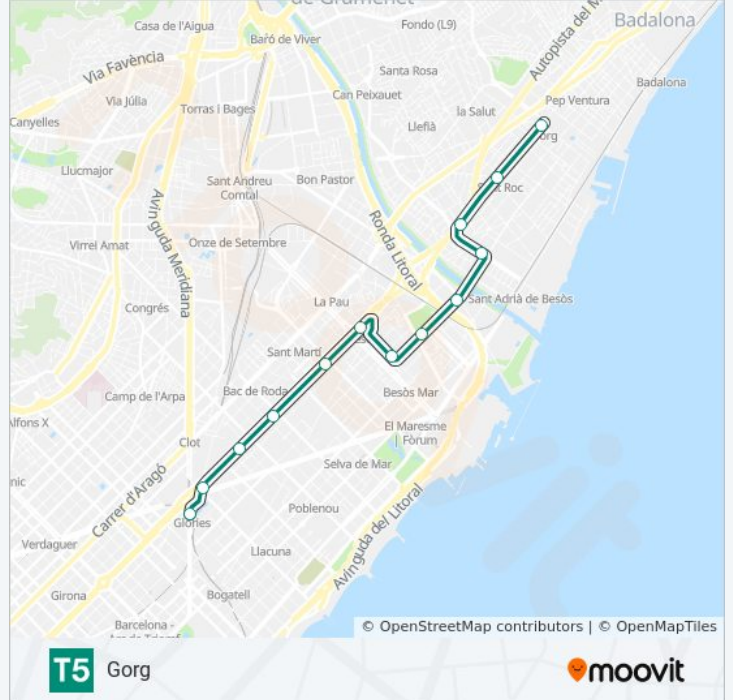

Glòries

Usa La App

La línea T5 de tranvía (Glòries) tiene 2 rutas. Sus horas de operación los días laborables regulares son:
(1) a Glòries: 0:00 - 23:37(2) a Gorg: 0:03 - 23:35

Usa la aplicación Moovit para encontrar la parada de la línea T5 de tranvía más cercana y descubre cuándo llega la próxima línea T5 de tranvía

Información de la línea T5 de tranvía

Dirección: Glòries

Paradas: 13

Duración del viaje: 23 min

Resumen de la línea:

Sentido: Gorg

13 paradas

[VER HORARIO DE LA LÍNEA](#)

La Catalana

Sant Joan Baptista

Encants De Sant Adrià

Sant Roc

Gorg

Horario de la línea T5 de tranvía

Gorg Horario de ruta:

lunes	5:00 - 23:35
martes	0:03 - 23:35
miércoles	0:03 - 23:35
jueves	0:03 - 23:40
viernes	0:12 - 23:59
sábado	0:30 - 23:59
domingo	0:30 - 22:28

Información de la línea T5 de tranvía

Dirección: Gorg

Paradas: 13

Duración del viaje: 22 min

Resumen de la línea:

Los horarios y mapas de la línea T5 de tranvía están disponibles en un PDF en moovitapp.com. Utiliza [Moovit App](#) para ver los horarios de los autobuses en vivo, el horario del tren o el horario del metro y las indicaciones paso a paso para todo el transporte público en Barcelona.