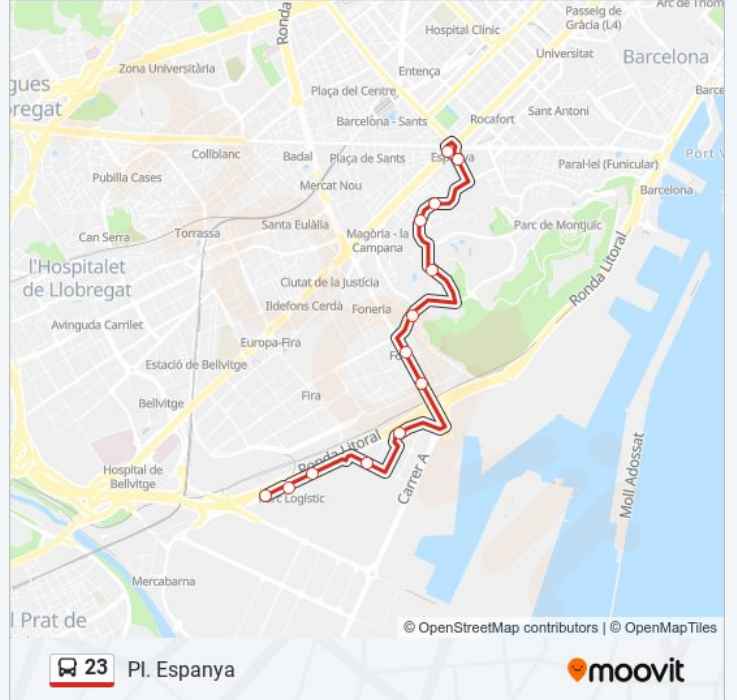

Los horarios y mapas de la línea 23 de autobús están disponibles en un PDF en moovitapp.com. Utiliza [Moovit App](#) para ver los horarios de los autobuses en vivo, el horario del tren o el horario del metro y las indicaciones paso a paso para todo el transporte público en Barcelona.

[Acerca de Moovit](#) • [Soluciones MaaS](#) • [Países incluidos](#) • [Comunidad de Moovitors](#)

© 2024 Moovit - Todos los Derechos Reservados

Mira los tiempos de llegada en tiempo real