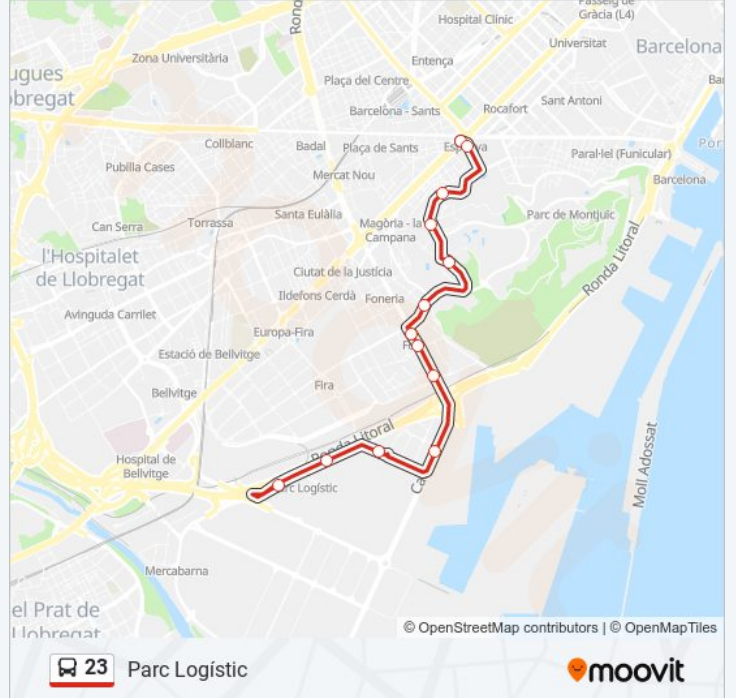

Sentido: Parc Logístic

13 paradas

[VER HORARIO DE LA LÍNEA](#)

Pl Espanya

Pl Espanya - Av Reina Maria Cristina

Poble Espanyol

Pl De Sant Jordi

Jocs Del 92 - Pedrera Del Mussol

Información de la línea 23 de autobús

Dirección: Parc Logístic

Paradas: 13

Duración del viaje: 19 min

Resumen de la línea:

Sentido: Pl. Espanya

13 paradas

[VER HORARIO DE LA LÍNEA](#)