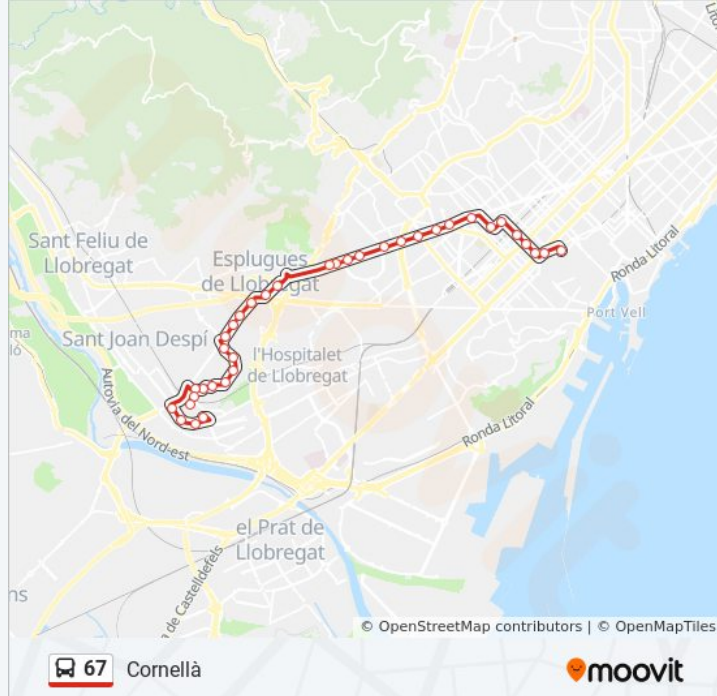

Sentido: Cornellà

37 paradas

[VER HORARIO DE LA LÍNEA](#)

PI De Catalunya-Bergara
Ronda Universitat - PI Universitat
Aribau-Gran Via
Aribau - Aragón
Aribau-Mallorca
Còrsega-Aribau
Casanova-París
Diagonal - Francesc Macià
Diagonal-Ganduxer
Av Diagonal-Doctor Fleming
Diagonal - Numància
Av Diagonal-PI Reina Maria Cristina
Av. Diagonal - Pl. Pius XII
Palau Reial
Av Diagonal - Metro Zona Universitaria
Diagonal - Manuel Ballbé
Av Diagonal - Parc De Cervantes
Av Dels Països Catalans - David Carreras I Trias
Av Dels Països Catalans - Laureà Miró
Pont D'Esplugues - Av De Cornellà
Av De Cornellà - St Francesc Xavier

Información de la línea 67 de autobús

Dirección: Cornellà

Paradas: 37

Duración del viaje: 58 min

Resumen de la línea:

Av De Cornellà-Milà I Pi
 Av De Cornellà-Gall
 Av De Sant Ildefons - Ctra D'Espluges
 Av. Sant Ildefons - Avet
 Av Sant Ildefons-Av República Argentina
 Av Sant Ildefons-Bruc
 Av Del Parc - PI Catalunya
 Av Del Parc-Ptge De Les Delícies
 Av Del Parc-Mossèn Joaquim Palet
 Ctra D'Espluges-PI Prat De La Riba
 Ctra D'Espluges - Can Maragall
 Rubió I Ors-PI Quatre Camins
 Rubió I Ors - Camí Vell De Sant Boi
 Rubió I Ors - Sant Isidre
 PI De La Llibertat
 Av De La Fama - Pg Dels Ferrocarrils Catalans

Sentido: PI. Catalunya

37 paradas

[VER HORARIO DE LA LÍNEA](#)

Av De La Fama - Pg Dels Ferrocarrils Catalans
 Ctra Del Prat - Ctra De L'Hospitalet
 Ctra De L'Hospitalet-Av Fama
 Av Dels Alps - Tanatori
 Av Dels Alps - Ctra D'Espluges
 Ctra. D'Espluges - Catalunya
 Av. Del Parc - Bellaterra
 Av. Del Parc - Bonavista
 La Miranda-PI Catalunya
 Av. Sant Ildefons - Marfull
 Av Sant Ildefons-Dàlia
 Av. Sant Ildefons - Cirerer
 Sant Ildefons, S/N