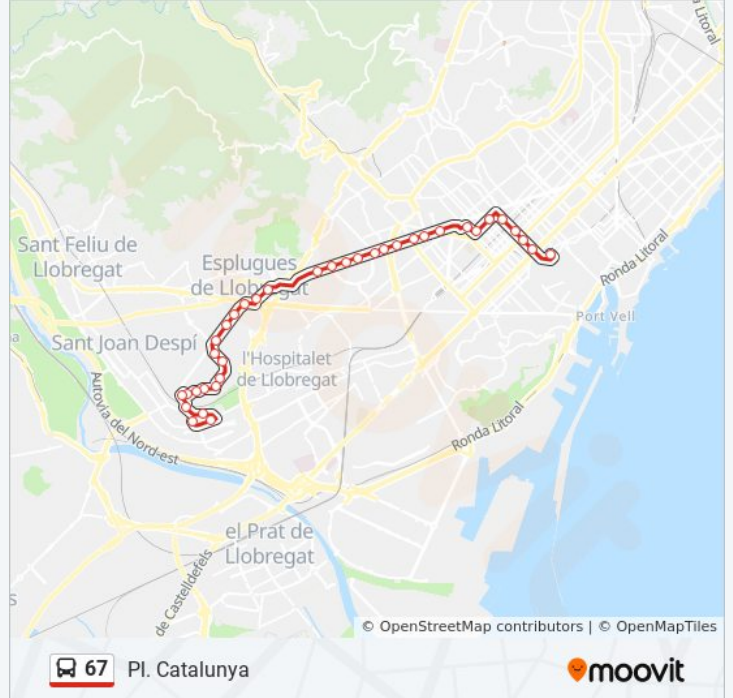

Sentido: Cornellà

37 paradas

[VER HORARIO DE LA LÍNEA](#)

PI De Catalunya-Bergara
Ronda Universitat - PI Universitat
Aribau-Gran Via
Aribau - Aragón
Aribau-Mallorca
Còrsega-Aribau
Casanova-París
Diagonal - Francesc Macià
Diagonal-Ganduxer
Av Diagonal-Doctor Fleming
Diagonal - Numància
Av Diagonal-PI Reina Maria Cristina
Av. Diagonal - Pl. Pius XII
Palau Reial
Av Diagonal - Metro Zona Universitaria
Diagonal - Manuel Ballbé
Av Diagonal - Parc De Cervantes
Av Dels Països Catalans - David Carreras I Trias
Av Dels Països Catalans - Laureà Miró
Pont D'Esplugues - Av De Cornellà
Av De Cornellà - St Francesc Xavier

Sentido: PI. Catalunya

37 paradas

[VER HORARIO DE LA LÍNEA](#)

Av De La Fama - Pg Dels Ferrocarrils Catalans
 Ctra Del Prat - Ctra De L'Hospitalet
 Ctra De L'Hospitalet-Av Fama
 Av Dels Alps - Tanatori
 Av Dels Alps - Ctra D'Espluges
 Ctra. D'Espluges - Catalunya
 Av. Del Parc - Bellaterra
 Av. Del Parc - Bonavista
 La Miranda-PI Catalunya
 Av. Sant Ildefons - Marfull
 Av Sant Ildefons-Dàlia
 Av. Sant Ildefons - Cirerer
 Sant Ildefons, S/N

Información de la línea 67 de autobús

Dirección: PI. Catalunya

Paradas: 37

Duración del viaje: 59 min

Resumen de la línea:

Av De Cornellà - Montesa
Av De Cornellà - PI Sardana
Av De Cornellà - 8 De Març
Av De Cornellà-Pont D'Esplugues
Av. Dels Països Catalans - Laureà Miró
Av Dels Països Catalans - Direcció Gral D'Esports
Av Diagonal - Complex Esportiu Universitari
Diagonal-Av Doctor Marañón
Zona Universitària - E.T.S. D'Enginyers
Diagonal-Metro Palau Reial
Diagonal-Av Joan XXIII
Av Diagonal-Gran Via Carles III
Av Diagonal-Gandesa
Diagonal-L'Illa Diagonal
Av Diagonal-Entença
Diagonal-Av De Sarrià
Villarroel-Buenos Aires
París - Casanova
París - Enric Granados
Balmes - Rosselló
Balmes-València
Balmes - Aragó
Balmes - Gran Via
PI De Catalunya-Bergara