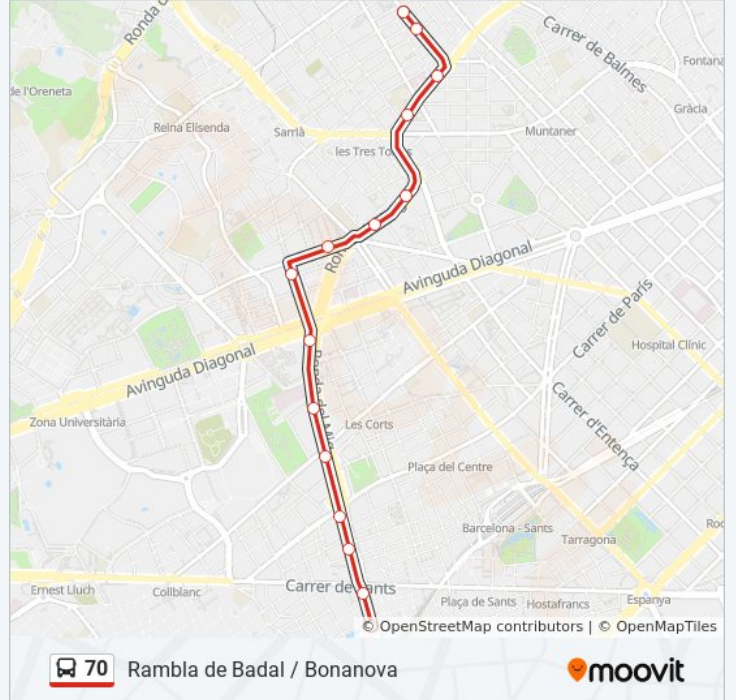

Rambla de Badal / Bonanova

Usa La App

La línea 70 de autobús (Rambla de Badal / Bonanova) tiene 2 rutas. Sus horas de operación los días laborables regulares son:

(1) a Bonanova: 6:05 - 22:05(2) a Rambla De Badal: 6:25 - 22:35

Usa la aplicación Moovit para encontrar la parada de la línea 70 de autobús más cercana y descubre cuándo llega la próxima línea 70 de autobús

Sentido: Bonanova

16 paradas

[VER HORARIO DE LA LÍNEA](#)

Badal - Canalejas
Badal - Sants
Rambla Del Brasil - Miquel Àngel
Gran Via Carles III - Av Madrid
Carles III - Les Corts
Carles III - Mejía Lequerica
Diagonal - Joan Güell
Maria Cristina
Carles Iii-Numància
Mitre - Av Sarrià
Mitre-Doctor Fleming
Ganduxer-Via Augusta
Ganduxer - Alacant
Ganduxer - Emancipació
Pg De La Bonanova-Ganduxer
Mandri - Emancipació

Información de la línea 70 de autobús

Dirección: Bonanova

Paradas: 16

Duración del viaje: 30 min

Resumen de la línea:

Sentido: Rambla De Badal

15 paradas

[VER HORARIO DE LA LÍNEA](#)

Información de la línea 70 de autobús

Dirección: Rambla De Badal

Paradas: 15

Duración del viaje: 26 min

Resumen de la línea:

Los horarios y mapas de la línea 70 de autobús están disponibles en un PDF en moovitapp.com. Utiliza [Moovit App](#) para ver los horarios de los autobuses en vivo, el horario del tren o el horario del metro y las indicaciones paso a paso para todo el transporte público en Barcelona.