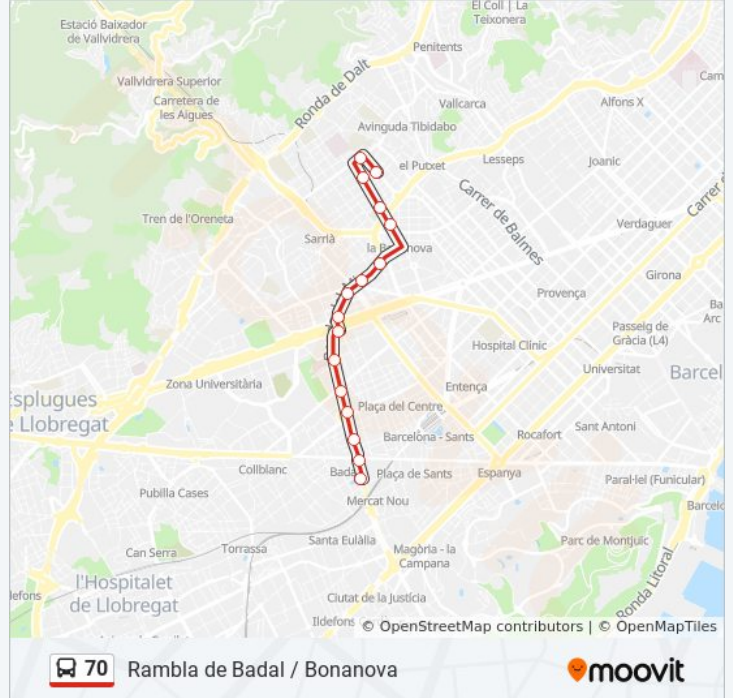

Rambla de Badal / Bonanova

Usa La App

La línea 70 de autobús (Rambla de Badal / Bonanova) tiene 2 rutas. Sus horas de operación los días laborables regulares son:

(1) a Bonanova: 6:05 - 22:05(2) a Rambla De Badal: 6:25 - 22:35

Usa la aplicación Moovit para encontrar la parada de la línea 70 de autobús más cercana y descubre cuándo llega la próxima línea 70 de autobús

Sentido: Bonanova

16 paradas

[VER HORARIO DE LA LÍNEA](#)

Badal - Canalejas
Badal - Sants
Rambla Del Brasil - Miquel Àngel
Gran Via Carles III - Av Madrid
Carles III - Les Corts
Carles III - Mejía Lequerica
Diagonal - Joan Güell
Maria Cristina
Carles Iii-Numància
Mitre - Av Sarrià
Mitre-Doctor Fleming
Ganduxer-Via Augusta
Ganduxer - Alacant
Ganduxer - Emancipació
Pg De La Bonanova-Ganduxer
Mandri - Emancipació

Horario de la línea 70 de autobús

Bonanova Horario de ruta:

lunes	6:05 - 22:05
martes	6:05 - 22:05
miércoles	6:05 - 22:05
jueves	6:05 - 22:05
viernes	Sin Servicio
sábado	6:15 - 22:05
domingo	Sin Servicio

Información de la línea 70 de autobús

Dirección: Bonanova

Paradas: 16

Duración del viaje: 30 min

Resumen de la línea:

Sentido: Rambla De Badal

15 paradas

[VER HORARIO DE LA LÍNEA](#)