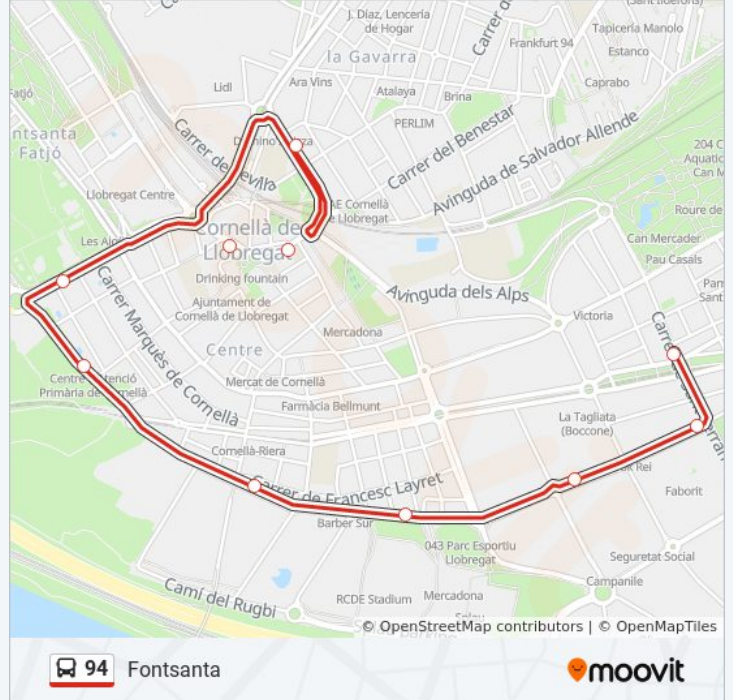

Los horarios y mapas de la línea 94 de autobús están disponibles en un PDF en moovitapp.com. Utiliza [Moovit App](#) para ver los horarios de los autobuses en vivo, el horario del tren o el horario del metro y las indicaciones paso a paso para todo el transporte público en Barcelona.

[Acerca de Moovit](#) • [Soluciones MaaS](#) • [Países incluidos](#) • [Comunidad de Moovitors](#)

© 2024 Moovit - Todos los Derechos Reservados

Mira los tiempos de llegada en tiempo real