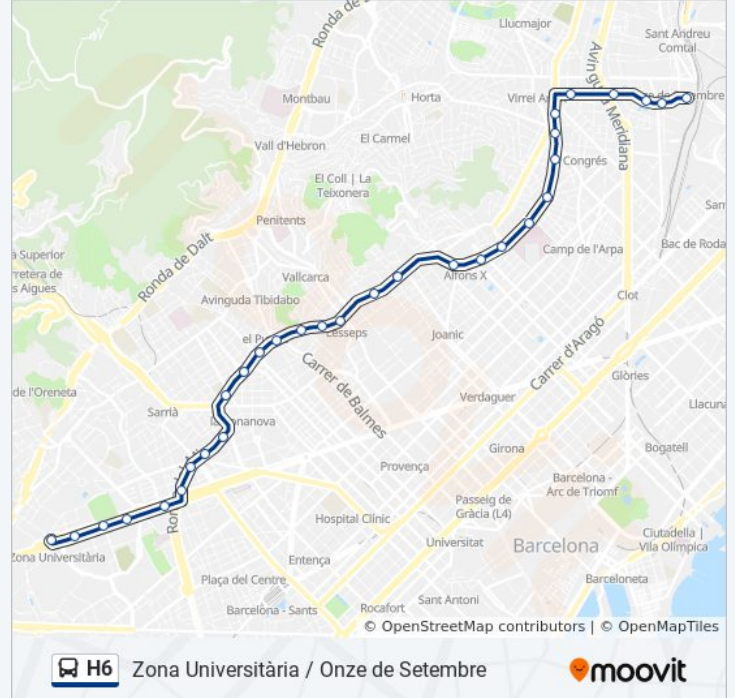

Mitre-Ganduxer

Mitre-Mandri

Mitre - Muntaner

Mitre-Balmes

Mitre-Saragossa

Mitre - Berna

Pl. Lesseps

Travessera De Dalt-La Granja

Información de la línea H6 de autobús

Dirección: Onze De Setembre

Paradas: 31

Duración del viaje: 50 min

Resumen de la línea:

Ronda Guinardó - Pi I Margall

Guinardó - Lepant

Rda Guinardó-Castillejos

Rda Guinardó-Sant Quintí

Rda Guinardó-Vinyals

Ronda Guinardó - Torre Dels Pardals

Metro Maragall

Ramon Albó-Alexandre Galí

Escòcia

Dublín - Meridiana

Rovira I Virgili - Parc De La Pegaso

Pare Manyanet - Sant Sebastià

Pare Manyanet-Josep Soldevila

Sentido: Zona Universitària

30 paradas

[VER HORARIO DE LA LÍNEA](#)

Pare Manyanet-Josep Soldevila

Onze De Setembre - Virgili

Fabra I Puig - Gran De Sant Andreu