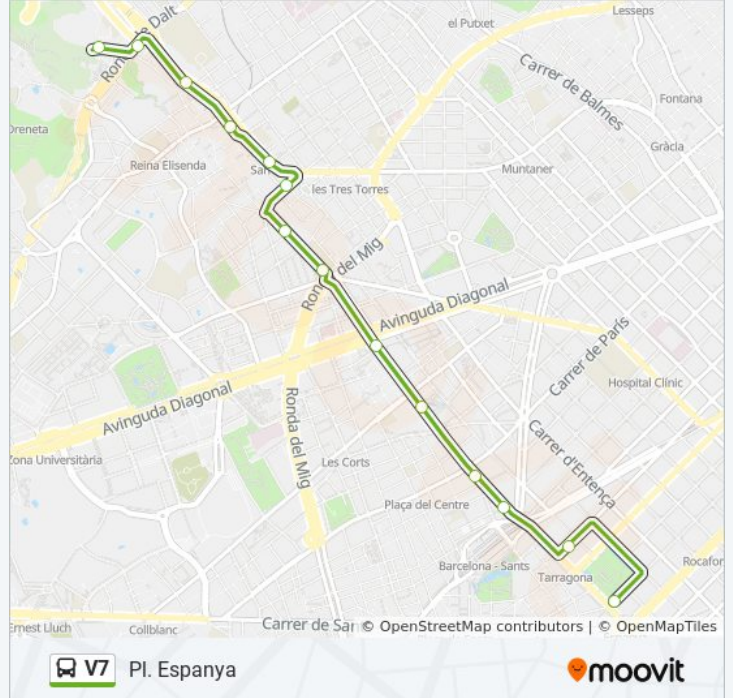

Sentido: Pl. Espanya

14 paradas

[VER HORARIO DE LA LÍNEA](#)

Sarrià

Pl Borràs

Via Augusta-Margenat

Pg Bonanova

Via Augusta-Els Vergós

Els Vergós

Pg Sant Joan Bosco

Pg Sant Joan Bosco - Prat De La Riba

Numància - Diagonal

Numància - Parc Les Corts

Numància-Berlín

Numància-Av. Roma

València - Tarragona

Diputació - Tarragona

Horario de la línea V7 de autobús

Pl. Espanya Horario de ruta:

lunes	7:10 - 21:30
martes	7:10 - 21:30
miércoles	7:10 - 21:30
jueves	7:10 - 21:30
viernes	8:55 - 21:30
sábado	8:30 - 21:30
domingo	8:55 - 21:30

Información de la línea V7 de autobús

Dirección: Pl. Espanya

Paradas: 14

Duración del viaje: 28 min

Resumen de la línea:

Sentido: Sarrià

15 paradas

[VER HORARIO DE LA LÍNEA](#)