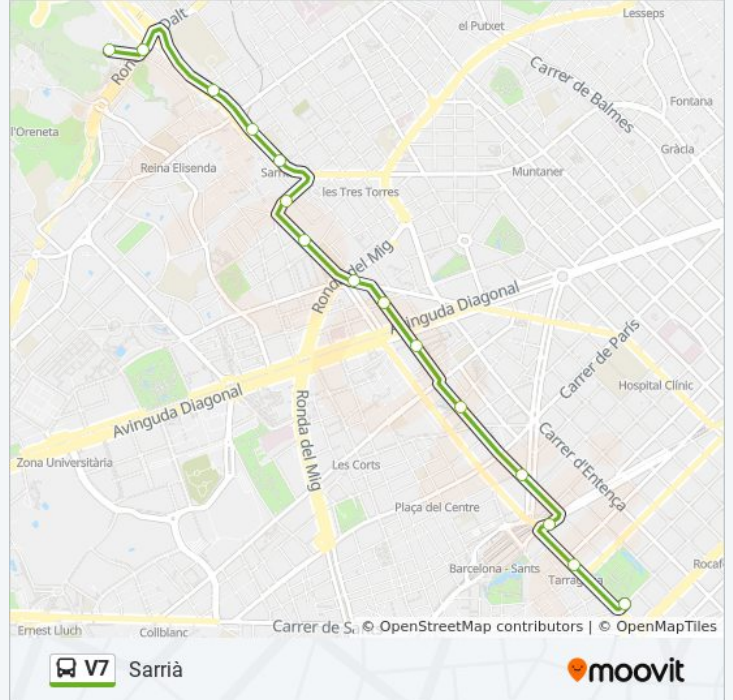

Pl. Espanya

Usa La App

La línea V7 de autobús (Pl. Espanya) tiene 2 rutas. Sus horas de operación los días laborables regulares son:

(1) a Pl. Espanya: 7:10 - 21:30(2) a Sarrià: 6:45 - 22:00

Usa la aplicación Moovit para encontrar la parada de la línea V7 de autobús más cercana y descubre cuándo llega la próxima línea V7 de autobús

Sentido: Pl. Espanya

14 paradas

[VER HORARIO DE LA LÍNEA](#)

Sarrià

Pl Borràs

Via Augusta-Margenat

Pg Bonanova

Via Augusta-Els Vergós

- Diputació - Tarragona
- Metro Tarragona
- Av Roma - Tarragona
- Nicaragua - Josep Tarradellas
- Nicaragua - Parc Les Corts
- Constança
- Av Sarrià
- Av Sarrià - Prat De La Riba
- Pg Sant Joan Bosco
- Els Vergós
- Via Augusta - Pau Alcover
- Pg Bonanova
- Cap Sarrià
- Pl. Borràs
- Sarrià

Dirección: Sarrià

Paradas: 15

Duración del viaje: 29 min

Resumen de la línea:

Los horarios y mapas de la línea V7 de autobús están disponibles en un PDF en moovitapp.com. Utiliza [Moovit App](#) para ver los horarios de los autobuses en vivo, el horario del tren o el horario del metro y las indicaciones paso a paso para todo el transporte público en Barcelona.