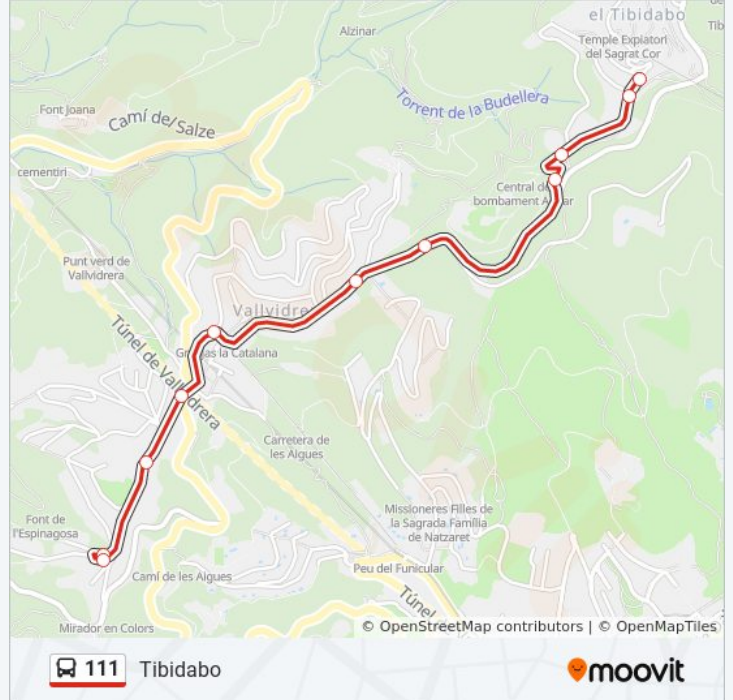

Los horarios y mapas de la línea 111 de autobús están disponibles en un PDF en moovitapp.com. Utiliza [Moovit App](#) para ver los horarios de los autobuses en vivo, el horario del tren o el horario del metro y las indicaciones paso a paso para todo el transporte público en Barcelona.

[Acerca de Moovit](#) • [Soluciones MaaS](#) • [Países incluidos](#) • [Comunidad de Moovitors](#)

© 2024 Moovit - Todos los Derechos Reservados

Mira los tiempos de llegada en tiempo real