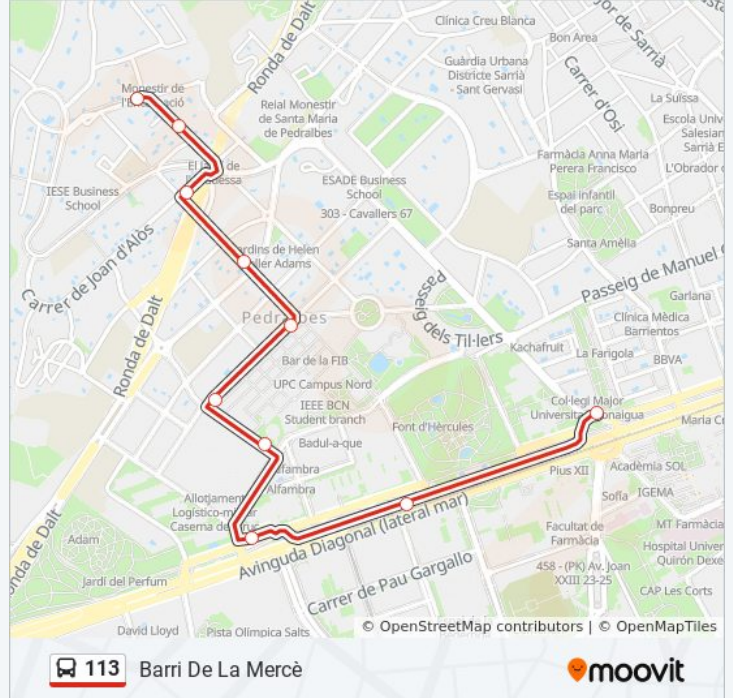

113

Barri De La Mercè

Usa La App

La línea 113 de autobús (Barri De La Mercè) tiene 2 rutas. Sus horas de operación los días laborables regulares son:
(1) a Barri De La Mercè: 7:35 - 21:00(2) a Pl. Pius XII: 7:46 - 21:10

Usa la aplicación Moovit para encontrar la parada de la línea 113 de autobús más cercana y descubre cuándo llega la próxima línea 113 de autobús

Sentido: Barri De La Mercè

10 paradas

[VER HORARIO DE LA LÍNEA](#)

Joan D'Alòs - Miret I Sans

Abadessa Olzet - Montevideo

Panamá - Abadessa Olzet

Horario de la línea 113 de autobús

Barri De La Mercè Horario de ruta:

lunes	7:35 - 21:00
martes	7:35 - 21:00
miércoles	7:35 - 21:00
jueves	7:35 - 21:00
viernes	9:35 - 21:00
sábado	9:35 - 21:00
domingo	9:35 - 21:00

Información de la línea 113 de autobús**Dirección:** Barri De La Mercè**Paradas:** 10**Duración del viaje:** 9 min**Resumen de la línea:**

Sentido: Pl. Pius XII

14 paradas

[VER HORARIO DE LA LÍNEA](#)

Panamà - Abadessa Olzet