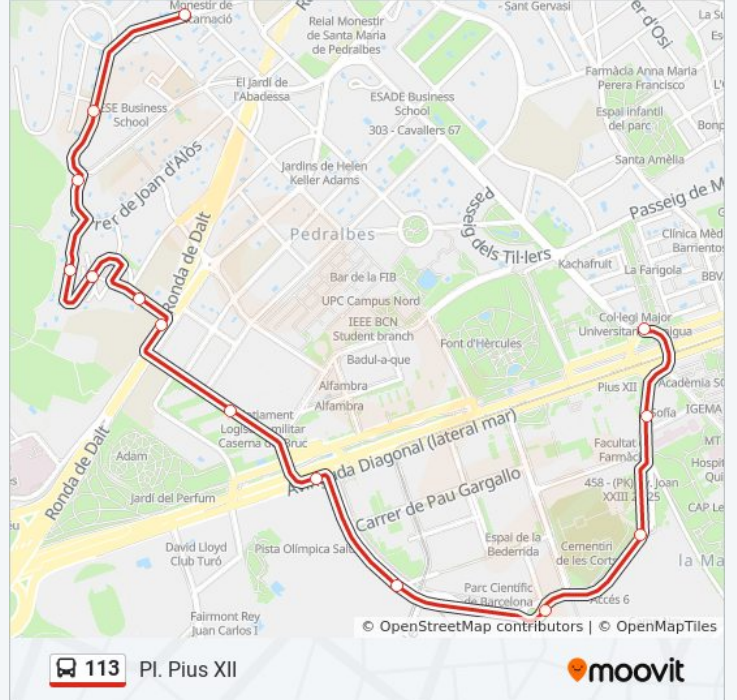

113

Barri De La Mercè

Usa La App

La línea 113 de autobús (Barri De La Mercè) tiene 2 rutas. Sus horas de operación los días laborables regulares son:
(1) a Barri De La Mercè: 7:35 - 21:00(2) a Pl. Pius XII: 7:46 - 21:10

Diagonal - Complex Esportiu Universitari

Av Doctor Marañón - Av De Xile

Mini-Estadi-Palau Blaugrana

Av Joan XXIII - Maternitat

Av Joan XXIII - Pl Pius XII

Pl Pius XII - Av Pedralbes

Horario de la línea 113 de autobús

Pl. Pius XII Horario de ruta:

lunes	7:46 - 21:10
martes	7:46 - 21:10
miércoles	7:46 - 21:10
jueves	7:46 - 21:10
viernes	9:41 - 21:06
sábado	9:42 - 21:08
domingo	9:41 - 21:06

Información de la línea 113 de autobús

Dirección: Pl. Pius XII

Paradas: 14

Duración del viaje: 16 min

Resumen de la línea:

Los horarios y mapas de la línea 113 de autobús están disponibles en un PDF en moovitapp.com. Utiliza [Moovit App](#) para ver los horarios de los autobuses en vivo, el horario del tren o el horario del metro y las indicaciones paso a paso para todo el transporte público en Barcelona.