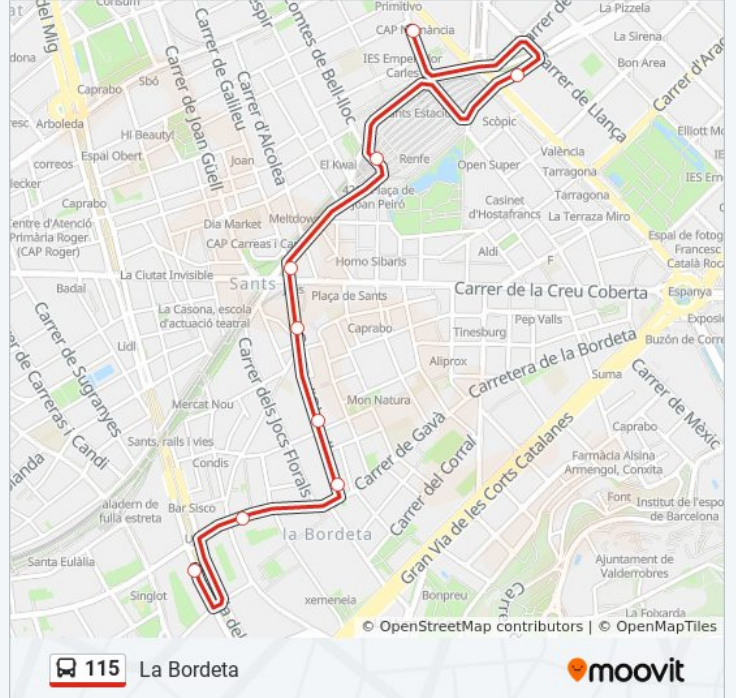

115

La Bordeta

Usa La App

La línea 115 de autobús (La Bordeta) tiene 2 rutas. Sus horas de operación los días laborables regulares son:

(1) a Estació De Sants: 07:15 - 21:10(2) a La Bordeta: 07:33 - 21:26

Usa la aplicación Moovit para encontrar la parada de la línea 115 de autobús más cercana y descubre cuándo llega la próxima línea 115 de autobús

Sentido: Estació De Sants

9 paradas

[VER HORARIO DE LA LÍNEA](#)

Información de la línea 115 de autobús

Dirección: Estació De Sants

Paradas: 9

Duración del viaje: 17 min

Resumen de la línea:

Sentido: La Bordeta

11 paradas

[VER HORARIO DE LA LÍNEA](#)

Información de la línea 115 de autobús

Dirección: La Bordeta

Paradas: 11

Duración del viaje: 18 min

Resumen de la línea: