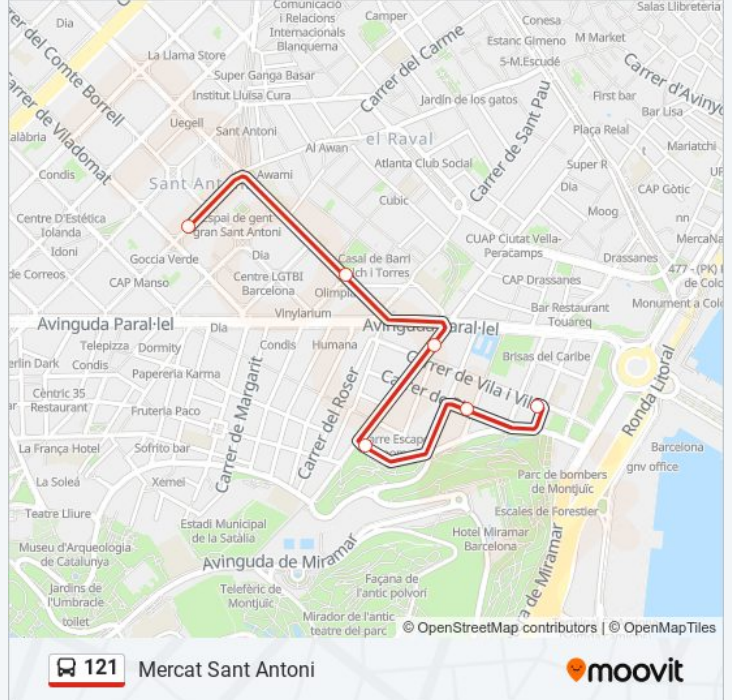

121

Mercat Sant Antoni

Usa La App

La línea 121 de autobús (Mercat Sant Antoni) tiene 2 rutas. Sus horas de operación los días laborables regulares son: (1) a Mercat Sant Antoni: 07:12 - 21:12(2) a Poble Sec: 07:00 - 21:00

Usa la aplicación Moovit para encontrar la parada de la línea 121 de autobús más cercana y descubre cuándo llega la próxima línea 121 de autobús

Sentido: Mercat Sant Antoni

6 paradas

[VER HORARIO DE LA LÍNEA](#)

Vila I Vilà - Puigxuriguier

Piquer - Cabanes

Pg De Montjuïc - Nou De La Rambla

Nou De La Rambla - Paral·Lel

Pl. Josep Maria Folch

Mercat De Sant Antoni

Horario de la línea 121 de autobús

Mercat Sant Antoni Horario de ruta:

Paradas: 6

Duración del viaje: 10 min

Resumen de la línea:

Sentido: Poble Sec

13 paradas

[VER HORARIO DE LA LÍNEA](#)

Mercat De Sant Antoni
Manso - Rocafort
Ricart - Paral·lel
Mare De Déu Del Remei - Grases
França Xica - Grases
França Xica - Concòrdia
Radas - Magalhães
Elkano - Blasco De Garay
Elkano - Poeta Cabanyes
Cap Les Hortes
Nou De La Rambla - Vilà I Vilà
Cabanès - Vilà I Vilà
Vilà I Vilà - Puigxuriger