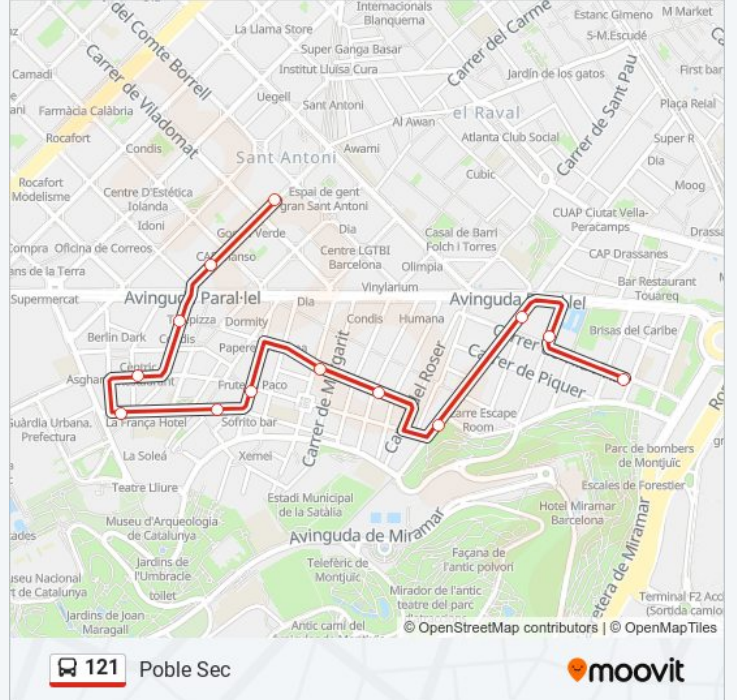

121

Mercat Sant Antoni

Usa La App

La línea 121 de autobús (Mercat Sant Antoni) tiene 2 rutas. Sus horas de operación los días laborables regulares son: (1) a Mercat Sant Antoni: 07:12 - 21:12(2) a Poble Sec: 07:00 - 21:00

Paradas: 6

Duración del viaje: 10 min

Resumen de la línea:

Sentido: Poble Sec

13 paradas

[VER HORARIO DE LA LÍNEA](#)

Mercat De Sant Antoni
Manso - Rocafort
Ricart - Paral·lel
Mare De Déu Del Remei - Grases
França Xica - Grases
França Xica - Concòrdia
Radas - Magalhães
Elkano - Blasco De Garay
Elkano - Poeta Cabanyes
Cap Les Hortes
Nou De La Rambla - Vilà I Vilà
Cabanès - Vilà I Vilà
Vilà I Vilà - Puigxuriger

Horario de la línea 121 de autobús

Poble Sec Horario de ruta:

lunes	07:00 - 21:00
martes	07:00 - 21:00
miércoles	07:00 - 21:00
jueves	07:00 - 21:00
viernes	07:00 - 21:00
sábado	09:00 - 21:00
domingo	09:00 - 21:00

Información de la línea 121 de autobús

Dirección: Poble Sec

Paradas: 13

Duración del viaje: 12 min

Resumen de la línea:

Los horarios y mapas de la línea 121 de autobús están disponibles en un PDF en moovitapp.com. Utiliza [Moovit App](#) para ver los horarios de los autobuses en vivo, el horario del tren o el horario del metro y las indicaciones paso a paso para todo el transporte público en Barcelona.