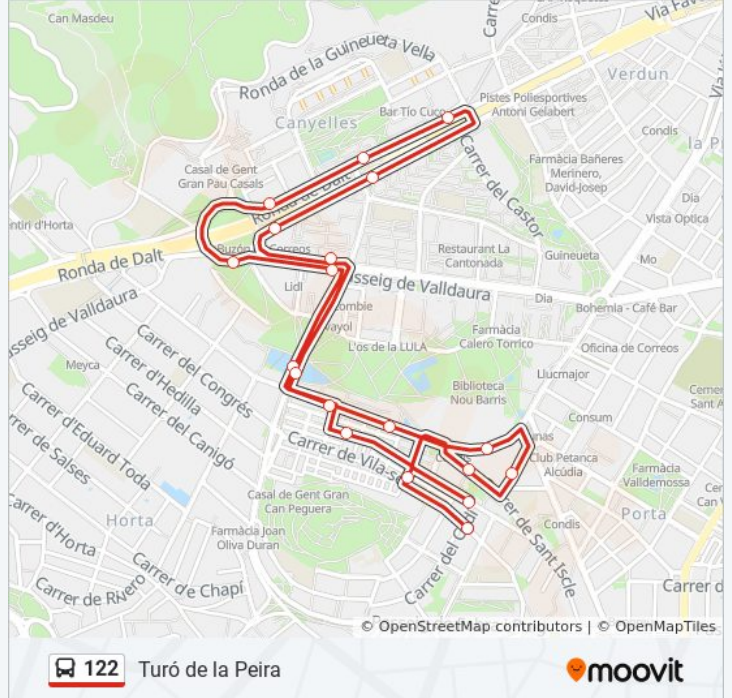

La línea 122 de autobús (Turó de la Peira) tiene 2 rutas. Sus horas de operación los días laborables regulares son: (1) a Montsant/Cadí: 7:00 - 21:00(2) a Turó De La Peira: 6:41 - 21:22

Usa la aplicación Moovit para encontrar la parada de la línea 122 de autobús más cercana y descubre cuándo llega la próxima línea 122 de autobús

**Sentido: Montsant/Cadí**

19 paradas

[VER HORARIO DE LA LÍNEA](#)

Aneto - Montmajor  
Montagut - Vila-Seca  
Espinagua - Darnius  
Fabra I Puig - Pg Urrutia  
Pg. Valldaura - Guineueta  
PI Karl Marx - Via Favència  
Via Favència-Rambla Caçador  
Via Favència-Barri Canyelles  
Metro Canyelles  
Via Favència-PI Karl Marx  
PI Karl Marx  
Pg. Valldaura-Fabra I Puig  
Fabra I Puig - Pg Urrutia  
Pg D'Urrutia - Cistellet  
Pg D'Urrutia - Rocabruna  
Pg D'Urrutia - Dr Pi I Molist  
Nil - Dr Pi I Molist  
St Iscle - Travau  
Montsant - Cadí

## Sentido: Turó De La Peira

18 paradas

[VER HORARIO DE LA LÍNEA](#)

Montsant - Cadí  
 Montmajor - Pg De La Peira  
 Teide - Fabra I Puig  
 Cartellà - PI D'Àlvaro Cunqueiro  
 Cartellà - Amílcar  
 Borbó-Pg Maragall  
 Ramon Albó-Alexandre Galí  
 Escòcia  
 Meridiana - Fabra I Puig  
 Fabra I Puig - Meridiana  
 Fabra I Puig - Arnau D'Oms  
 Mercat Mare De Déu De La Mercè  
 Fabra I Puig - Petrarca  
 Vall D'Ordesa - Institut Josep Pla  
 Vall D'Ordesa - Canfranc  
 Cadi - Pg De La Peira  
 Beret - Teide  
 Aneto - Montmajor

## Información de la línea 122 de autobús

**Dirección:** Turó De La Peira

**Paradas:** 18

**Duración del viaje:** 29 min

**Resumen de la línea:**