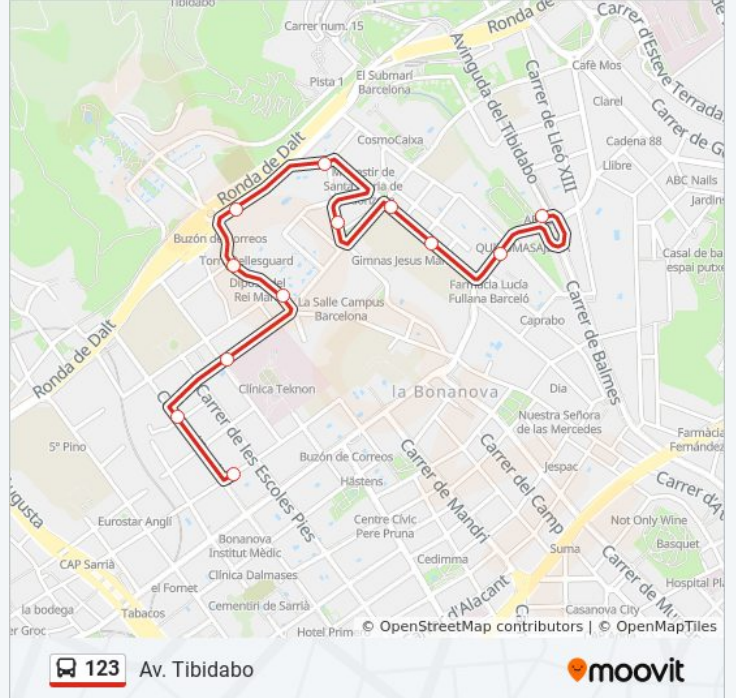

123

Av. Tibidabo

Usa La App

La línea 123 de autobús (Av. Tibidabo) tiene 2 rutas. Sus horas de operación los días laborables regulares son:
(1) a Av. Tibidabo: 7:24 - 21:18(2) a Iradier: 7:00 - 21:00

Usa la aplicación Moovit para encontrar la parada de la línea 123 de autobús más cercana y descubre cuándo llega la próxima línea 123 de autobús

Ronda De Dalt - Bellesguard

Balsareny - Vista Bella

Vista Bella - Infanta Isabel

Jesús Maria - Quatre Camins

Jesús Maria - Pg Sant Gervasi

Pg Sant Gervasi - Folgueroles

Pg Sant Gervasi - Jardins De La Tamarita

Información de la línea 123 de autobús**Dirección:** Av. Tibidabo**Paradas:** 12**Duración del viaje:** 11 min**Resumen de la línea:**

Sentido: Iradier

21 paradas

[VER HORARIO DE LA LÍNEA](#)

Pg Sant Gervasi - Jardins De La Tamarita

Información de la línea 123 de autobús

Dirección: Iradier

Paradas: 21

Duración del viaje: 22 min

Resumen de la línea:

Pg Bonanova - Mandri

Esperança - Vilana

Esperança - Marquesa De Vilallonga