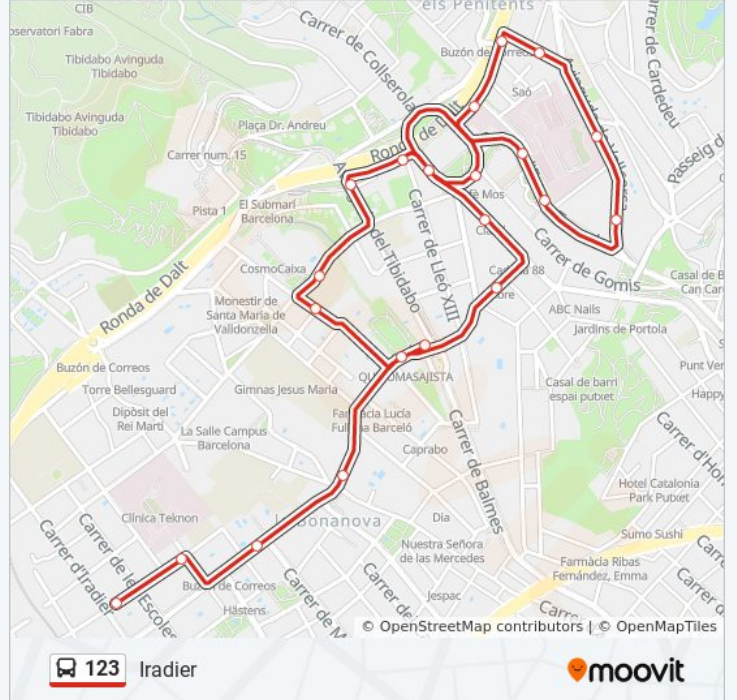

123

Av. Tibidabo

Usa La App

La línea 123 de autobús (Av. Tibidabo) tiene 2 rutas. Sus horas de operación los días laborables regulares son:
(1) a Av. Tibidabo: 7:24 - 21:18(2) a Iradier: 7:00 - 21:00

Usa la aplicación Moovit para encontrar la parada de la línea 123 de autobús más cercana y descubre cuándo llega la próxima línea 123 de autobús

Información de la línea 123 de autobús**Dirección:** Av. Tibidabo**Paradas:** 12**Duración del viaje:** 11 min**Resumen de la línea:**

Sentido: Iradier

21 paradas

[VER HORARIO DE LA LÍNEA](#)

Pg Sant Gervasi - Jardins De La Tamarita

Metro Penitens

Cap Vallcarca

Hospital Delfos

Esteve Terradas - Josep Jover

Parc Sanitari Pere Virgili

Pl. Alfonso Comín-Isaac Newton

Av República Argentina-PI Alfonso Comín

Craywinckel-Hurtado

Información de la línea 123 de autobús

Dirección: Iradier

Paradas: 21

Duración del viaje: 22 min

Resumen de la línea:

Pg Bonanova - Mandri

Esperança - Vilana

Esperança - Marquesa De Vilallonga