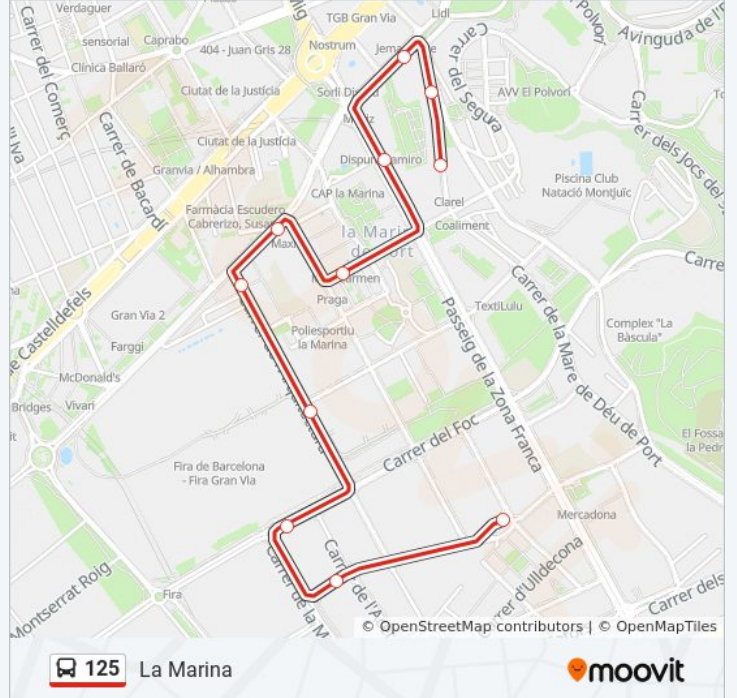

 125

La Marina

Usa La App

La línea 125 de autobús (La Marina) tiene 2 rutas. Sus horas de operación los días laborables regulares son:

(1) a La Marina: 7:25 - 21:25(2) a Pl. Del Nou: 7:00 - 21:00

Usa la aplicación Moovit para encontrar la parada de la línea 125 de autobús más cercana y descubre cuándo llega la próxima línea 125 de autobús

**Sentido: La Marina**

11 paradas

[VER HORARIO DE LA LÍNEA](#)

Pl Del Nou - Estany

Plom 5 - 7

Foc - Metal·Lúrgia

Alumini - Alts Fornes

Alumini - Ctra Del Prat

Ctra Del Prat - Energia

Foneria - Energia

Pg. Zona Franca-Mineria

Mineria - Mare De Déu De Port

Mare De Déu De Port - Mineria

Mare De Déu De Port - Pl Teresa Claramunt

**Horario de la línea 125 de autobús**

La Marina Horario de ruta:

lunes	7:25 - 21:25
martes	7:25 - 21:25
miércoles	7:25 - 21:25
jueves	7:25 - 21:25
viernes	9:25 - 21:25
sábado	9:25 - 21:25
domingo	9:25 - 21:25

**Información de la línea 125 de autobús****Dirección:** La Marina**Paradas:** 11**Duración del viaje:** 15 min**Resumen de la línea:**