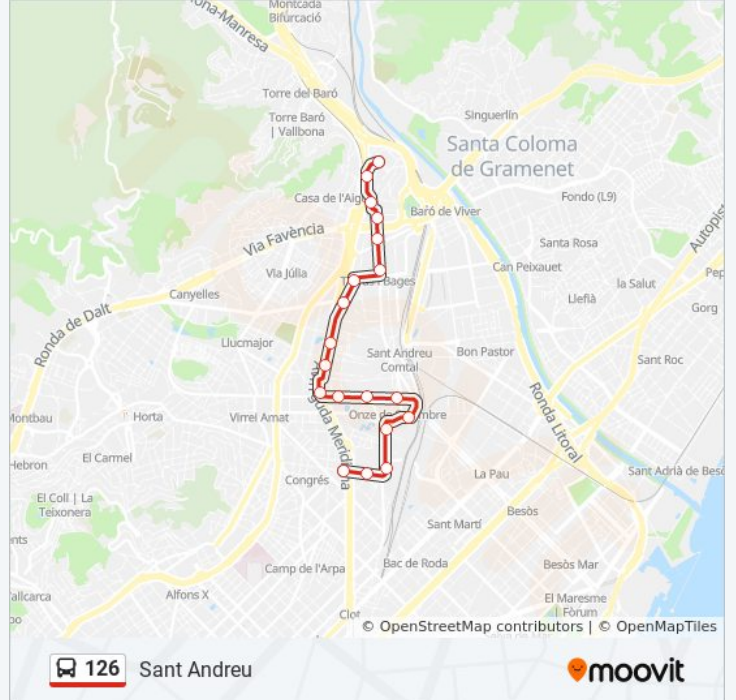

Los horarios y mapas de la línea 126 de autobús están disponibles en un PDF en moovitapp.com. Utiliza [Moovit App](#) para ver los horarios de los autobuses en vivo, el horario del tren o el horario del metro y las indicaciones paso a paso para todo el transporte público en Barcelona.

[Acerca de Moovit](#) • [Soluciones MaaS](#) • [Países incluidos](#) • [Comunidad de Moovites](#)

© 2024 Moovit - Todos los Derechos Reservados

Mira los tiempos de llegada en tiempo real