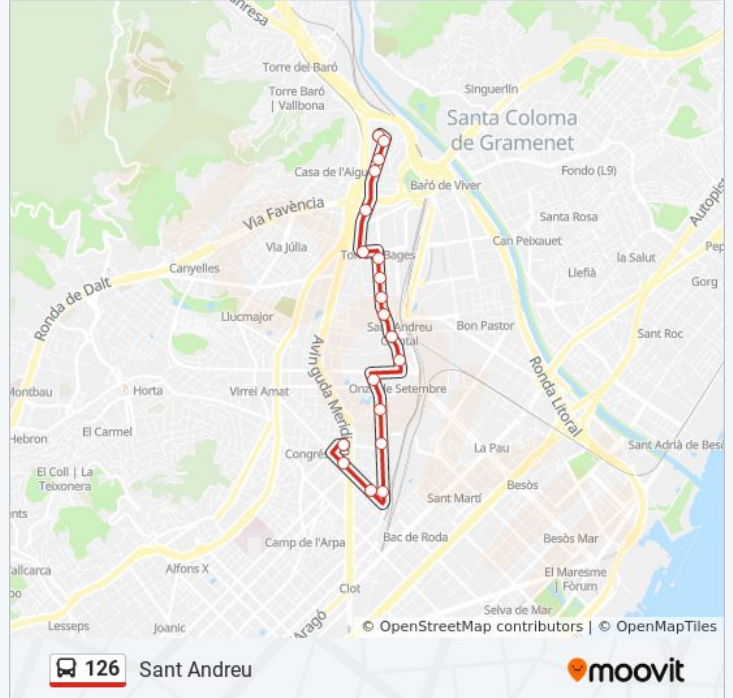

126

Sant Andreu

Usa La App

La línea 126 de autobús (Sant Andreu) tiene 2 rutas. Sus horas de operación los días laborables regulares son:  
(1) a <M> La Sagrera: 7:00 - 21:10(2) a Trinitat Vella: 7:35 - 21:40

## Sentido: <M> La Sagrera

19 paradas

[VER HORARIO DE LA LÍNEA](#)

Peníscola - Pare Manjón  
Turó De La Trinitat - Ausona  
Turó De La Trinitat - Foradada  
Turó De La Trinitat - Madriguera  
Ctra De Ribes - Ronda De Dalt  
Palomar - Gran De Sant Andreu  
Pg Torras I Bages - Almirall Pròixida  
Pg Torras I Bages-Residència  
Pg De Torras I Bages-Joan Torras  
Segre - Pl Orfila  
Segre-Sant Adrià  
Virgili - Pl. De Montserrat Roca I Baltà  
Gran De Sant Andreu-Fabra I Puig  
Sagrera - Parc De La Pegaso  
Sagrera - Martí Molins  
Sagrera-Pl Del General Moragues  
Felip II - Palència  
Felip II - Meridiana  
Garcilaso - Meridiana

## Información de la línea 126 de autobús

**Dirección:** <M> La Sagrera

**Paradas:** 19

**Duración del viaje:** 27 min

**Resumen de la línea:**

### Sentido: Trinitat Vella

19 paradas

[VER HORARIO DE LA LÍNEA](#)

- Garcilaso - Meridiana
- Garcilaso - La Sagrera
- Berenguer De Palou-Pont Del Treball
- Berenguer De Palou - Pare Manyanet
- Pare Manyanet-Josep Soldevila
- Onze De Setembre - Virgili
- Fabra I Puig - Gran De Sant Andreu
- Fabra I Puig - Llenguadoc
- Estació D'Autobusos De Fabra I Puig
- C A P Sant Andreu
- Av Meridiana-Riera De Sant Andreu
- Bartrina-Pont Del Dragó
- PI De Mossèn Clapés
- Metro Torras I Bages
- Pg Torras I Bages - Via Favència
- PI De Josep Andreu I Abelló
- Ctra De Ribes - Meridiana
- Meridiana - Almassora