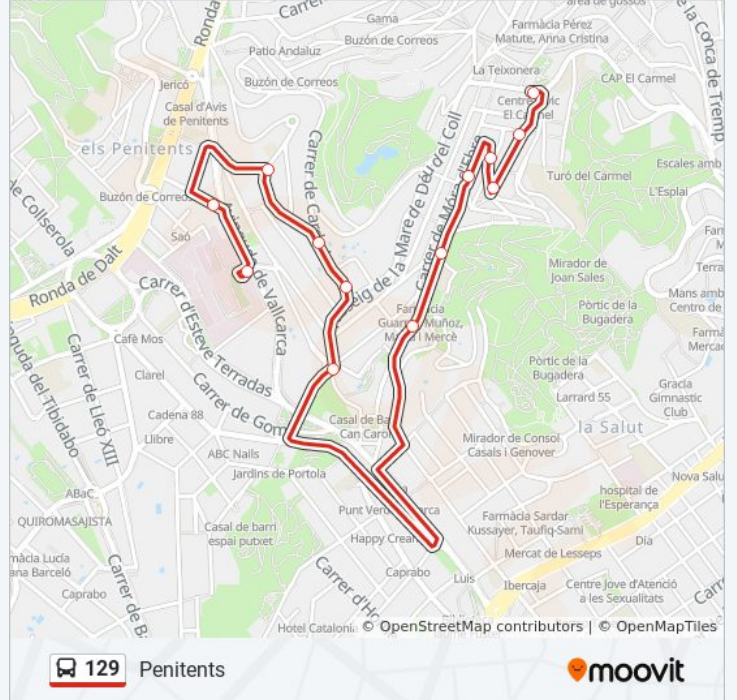

Sentido: El Coll

9 paradas

[VER HORARIO DE LA LÍNEA](#)

Parc Sanitari Pere Virgili

Esteve Terradas

Av Vallcarca - Hospital Delfos

Gustavo Bécquer - Av Vallcarca

Baró De La Barre - Gustavo Bécquer

Información de la línea 129 de autobús**Dirección:** El Coll**Paradas:** 9**Duración del viaje:** 8 min**Resumen de la línea:**

Sentido: Penitents

13 paradas

[VER HORARIO DE LA LÍNEA](#)

PI. Gibraltar

Tirso - Mora La Nova

Tirso - PI Laguna Lanau

Aldea-Font Del Remei

Duran I Borrell-Baixada De Sant Marià

Torrent Del Remei - Riu De La Plata

Sant Eudald - Mora D'Ebre

Sant Eudald - PI Mons

Cardedeu - Pg Mare De Déu Del Coll

Cardedeu - Montornès

Información de la línea 129 de autobús

Dirección: Penitents

Paradas: 13

Duración del viaje: 11 min

Resumen de la línea:

Los horarios y mapas de la línea 129 de autobús están disponibles en un PDF en moovitapp.com. Utiliza [Moovit App](#) para ver los horarios de los autobuses en vivo, el horario del tren o el horario del metro y las indicaciones paso a paso para todo el transporte público en Barcelona.