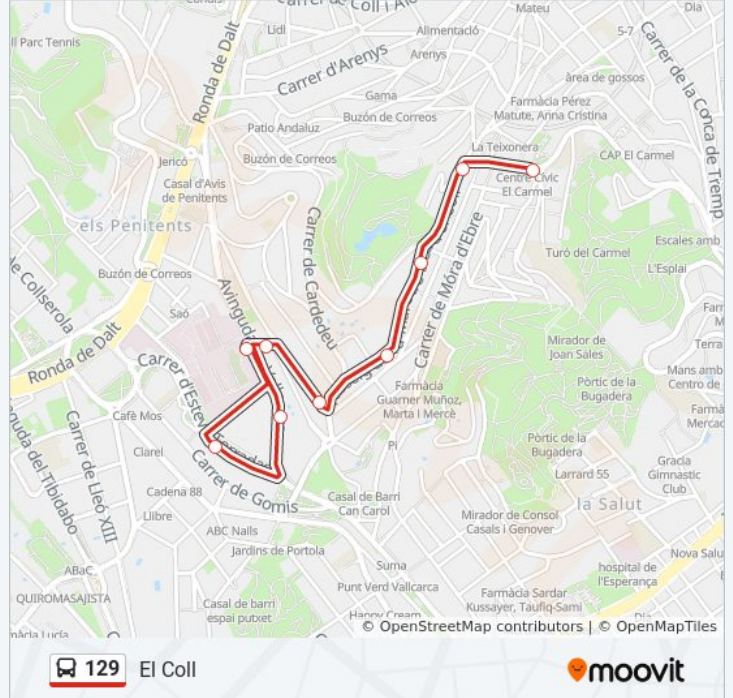

Sentido: El Coll

9 paradas

[VER HORARIO DE LA LÍNEA](#)

Parc Sanitari Pere Virgili

Esteve Terradas

Av Vallcarca - Hospital Delfos

Gustavo Bécquer - Av Vallcarca

Baró De La Barre - Gustavo Bécquer

Mare De Déu Del Coll-Cartago

Mare De Déu Del Coll-Baixada Sant Marià

Mare De Déu Del Coll-Santuari

Pl. Gibraltar

Horario de la línea 129 de autobús

El Coll Horario de ruta:

lunes	7:00 - 21:00
martes	7:00 - 21:00
miércoles	7:00 - 21:00
jueves	7:00 - 21:00
viernes	9:00 - 21:00
sábado	9:00 - 21:00
domingo	9:00 - 21:00

Información de la línea 129 de autobús**Dirección:** El Coll**Paradas:** 9**Duración del viaje:** 8 min**Resumen de la línea:**

Sentido: Penitents

13 paradas

[VER HORARIO DE LA LÍNEA](#)

PI. Gibraltar

Tirso - Mora La Nova

Tirso - PI Laguna Lanau

Aldea-Font Del Remei

Duran I Borrell-Baixada De Sant Marià

Torrent Del Remei - Riu De La Plata

Sant Eudald - Mora D'Ebre

Sant Eudald - PI Mons

Cardedeu - Pg Mare De Déu Del Coll

Cardedeu - Montornès