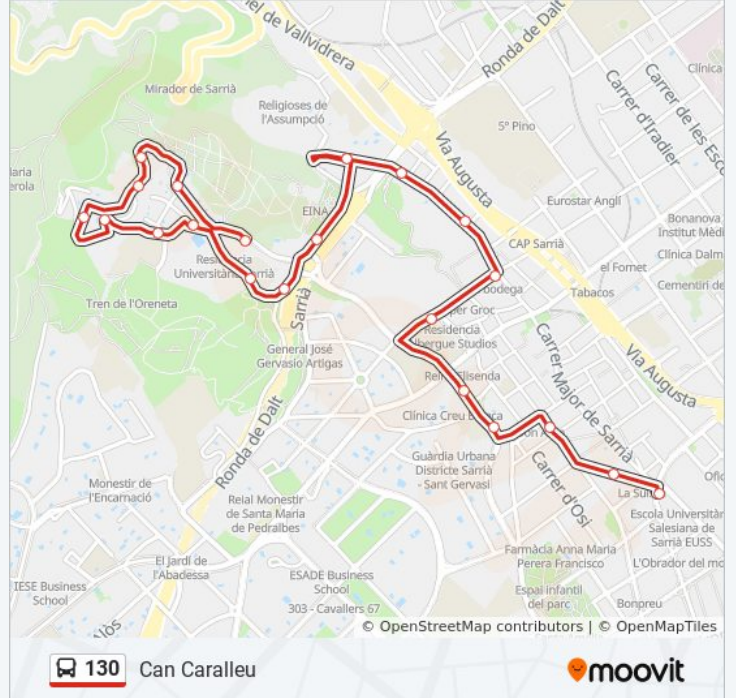

La línea 130 de autobús (Can Caralleu) tiene 2 rutas. Sus horas de operación los días laborables regulares son:

(1) a Can Caralleu: 6:52 - 21:12(2) a Pl. D'Artós: 7:00 - 21:00

Usa la aplicación Moovit para encontrar la parada de la línea 130 de autobús más cercana y descubre cuándo llega la próxima línea 130 de autobús

Sentido: Can Caralleu

21 paradas

[VER HORARIO DE LA LÍNEA](#)

PI Artós

Bonaplata

Bonaplata - Pedró De La Creu

Av J V Foix - Mendel

Av J V Foix - Pg Reina Elisenda

PI De Mossèn Miquel Vall I Mundó

Torrent De Can Caralleu - Major De Can Caralleu

Horario de la línea 130 de autobús

Can Caralleu Horario de ruta:

lunes	6:52 - 21:12
martes	6:52 - 21:12
miércoles	6:52 - 21:12
jueves	6:52 - 21:12
viernes	8:55 - 21:10
sábado	8:53 - 21:11
domingo	8:55 - 21:10

Información de la línea 130 de autobús**Dirección:** Can Caralleu**Paradas:** 21**Duración del viaje:** 16 min**Resumen de la línea:**

Sentido: Pl. D'Artós

13 paradas

[VER HORARIO DE LA LÍNEA](#)

Torrent De Can Caralleu - Major De Can Caralleu