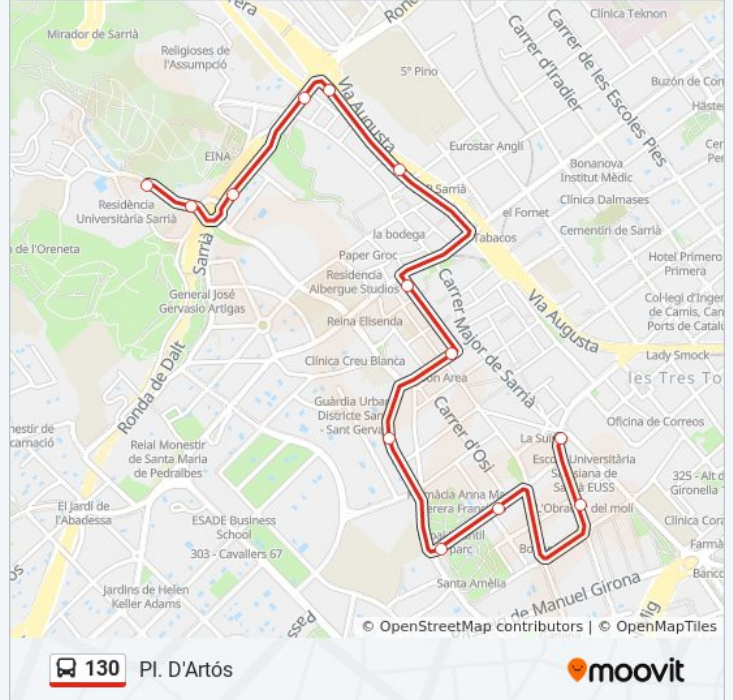

La línea 130 de autobús (Can Caralleu) tiene 2 rutas. Sus horas de operación los días laborables regulares son:

(1) a Can Caralleu: 6:52 - 21:12(2) a Pl. D'Artós: 7:00 - 21:00

Usa la aplicación Moovit para encontrar la parada de la línea 130 de autobús más cercana y descubre cuándo llega la próxima línea 130 de autobús

Sentido: Can Caralleu

21 paradas

[VER HORARIO DE LA LÍNEA](#)

PI Artós

Bonaplata

Bonaplata - Pedró De La Creu

Av J V Foix - Mendel

Av J V Foix - Pg Reina Elisenda

Información de la línea 130 de autobús**Dirección:** Can Caralleu**Paradas:** 21**Duración del viaje:** 16 min**Resumen de la línea:**

Sentido: Pl. D'Artós

13 paradas

[VER HORARIO DE LA LÍNEA](#)

Torrent De Can Caralleu - Major De Can Caralleu

Información de la línea 130 de autobús

Dirección: Pl. D'Artós

Paradas: 13

Duración del viaje: 13 min

Resumen de la línea:

Los horarios y mapas de la línea 130 de autobús están disponibles en un PDF en moovitapp.com. Utiliza [Moovit App](#) para ver los horarios de los autobuses en vivo, el horario del tren o el horario del metro y las indicaciones paso a paso para todo el transporte público en Barcelona.