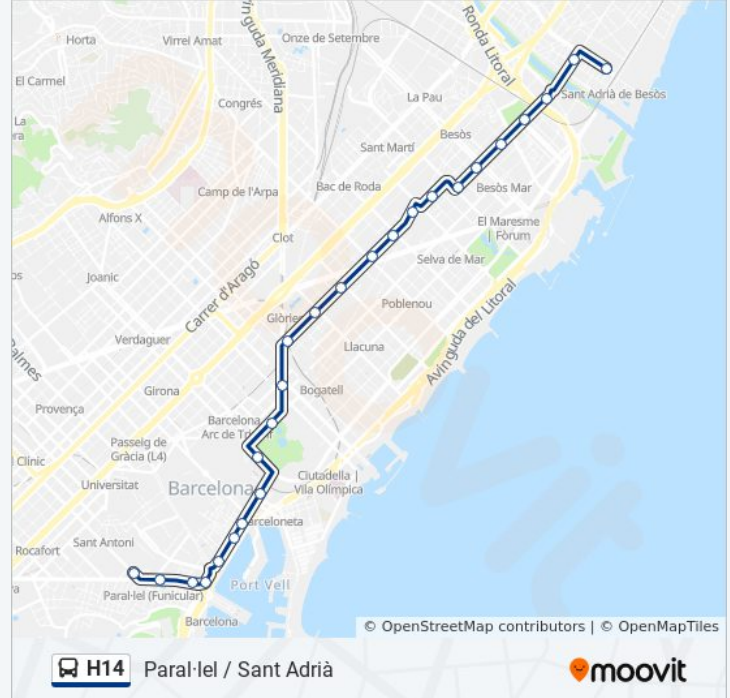

Sentido: Paral·Lel

25 paradas

[VER HORARIO DE LA LÍNEA](#)

Av De La Platja - Pont D'Eduard Maristany

Torrassa - Mare De Déu Del Carme

Cristòfol De Moura-Olímpic

Cristóbal De Moura-Parc Del Besòs

Cristóbal De Moura-Perpinyà

Tànger-Av Meridiana

Meridiana - Almogàvers

Pg Pujades - Parc De La Ciutadella

Pg. Picasso - Princesa

Pla De Palau - Av Marquès De L'Argentera

Pg Colom - Via Laietana

Moll De La Fusta

Portal De La Pau

Información de la línea H14 de autobús**Dirección:** Paral·Lel**Paradas:** 25**Duración del viaje:** 45 min**Resumen de la línea:**

Les Drassanes

Paral·Lel-Drassanes

Metro Paral·Lel

Ronda Sant Pau - Carrer De Les Flors

Sentido: Sant Adrià

28 paradas

[VER HORARIO DE LA LÍNEA](#)

Ronda Sant Pau - Carrer De Les Flors

Paral·Lel - Margarit

El Molino

Paral·Lel-Cabanes

Paral·Lel-Drassanes