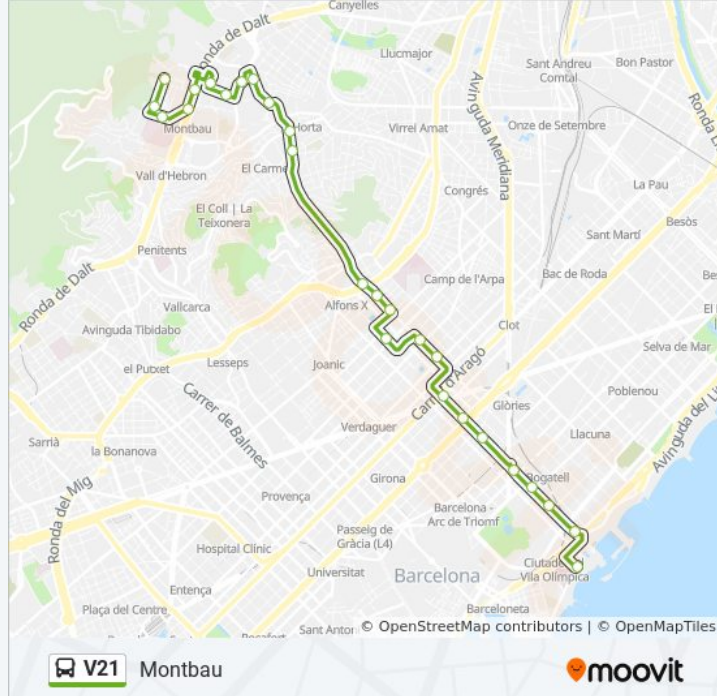

## Sentido: Montbau

26 paradas

[VER HORARIO DE LA LÍNEA](#)

Pg Marítim

Marina-Pl. Dels Voluntaris

Marina-Doctor Trueta

Marina-Llull

Metro Marina

## Información de la línea V21 de autobús

**Dirección:** Montbau

**Paradas:** 26

**Duración del viaje:** 50 min

**Resumen de la línea:**

Pg Vall D'Hebron - les Narcís Monturiol

Metro Montbau - Hospital Vall D'Hebron

Arquitectura - Àngel Marquès

Vayreda - Arquitectura

Montbau

**Sentido: Pg. Marítim**

24 paradas

[VER HORARIO DE LA LÍNEA](#)

Montbau

Jardins De Montbau

Rbla. Del Carmel

Metro Alfons X

Lepant-Travessera De Gràcia

Jardins De La Indústria

Av. Gaudí

Metro Sagrada Família

Lepant - Diagonal

Marina - Monumental