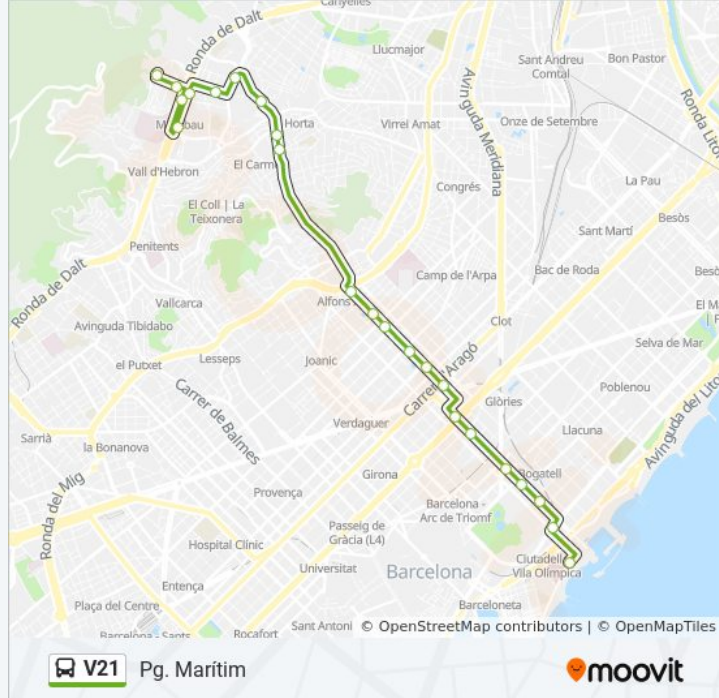

## Sentido: Montbau

26 paradas

[VER HORARIO DE LA LÍNEA](#)

Pg Marítim

Marina-Pl. Dels Voluntaris

Marina-Doctor Trueta

Marina-Llull

Metro Marina

Rbla. Del Carmel

Metro Alfons X

Lepant-Travessera De Gràcia

Jardins De La Indústria

Av. Gaudí

Metro Sagrada Família

Lepant - Diagonal

Marina - Monumental

### Información de la línea V21 de autobús

**Dirección:** Pg. Marítim

**Paradas:** 24

**Duración del viaje:** 43 min

**Resumen de la línea:**

Metro Marina

Marina-Pujades

Marina - Ramon Turró

Vila Olímpica

Pg Marítim

Trelawny - Pg Marítim

Los horarios y mapas de la línea V21 de autobús están disponibles en un PDF en [moovitapp.com](https://moovitapp.com). Utiliza [Moovit App](#) para ver los horarios de los autobuses en vivo, el horario del tren o el horario del metro y las indicaciones paso a paso para todo el transporte público en Barcelona.