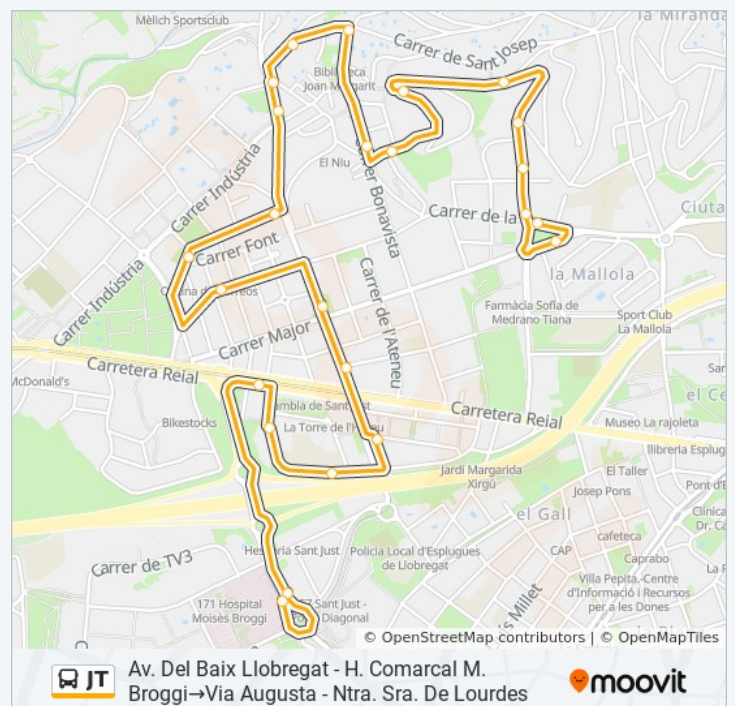

Usa la aplicación Moovit para encontrar la parada de la línea JT de autobús más cercana y descubre cuándo llega la próxima línea JT de autobús

Sentido: Av. Del Baix Llobregat - H. Comarcal M. Broggi→Via Augusta - Ntra. Sra. De Lourdes

24 paradas

[VER HORARIO DE LA LÍNEA](#)

Av. Baix Llobregat - Hospital Comarcal M. Borggi

Avinguda del Baix Llobregat, Sant Just Desvern

Av. Del Baix Llobregat - Sant Martí De L'Erm

Avinguda del Baix Llobregat, Sant Just Desvern

lunes	6:33 - 20:33
martes	6:33 - 20:33
miércoles	6:33 - 20:33
jueves	6:33 - 20:33
viernes	6:33 - 20:33
sábado	9:03 - 20:33
domingo	Sin servicio

Información de la línea JT de autobús

Dirección: Via Augusta - Ntra. Sra. De Lourdes→Av. Del Baix Llobregat - H. Comarcal M. Broggi

Paradas: 20

Duración del viaje: 22 min

Resumen de la línea:

Ctra. Reial - Santa Teresa

80 Cl Carretera Reial, Sant Just Desvern

Av. Baix Llobregat - Hospital Comarcal M. Borggi

Avinguda del Baix Llobregat, Sant Just Desvern